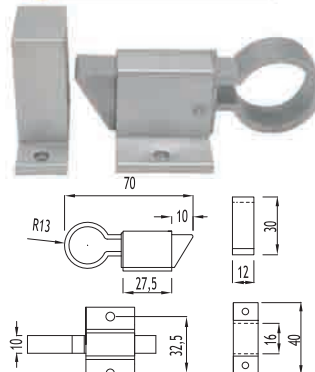

KR 6607

Vasistas Çarpma
Push Lock
دفع قفل

300 Koli içi adet
Pieces in the parcels

KR 6604

Tij Çubuğu 60 cm
Tij Rod
قضيب معدني

KR 6605 Tij Çubuğu 75 cm
Tij Rod 75 cm
KR 6605-1 Tij Çubuğu 100 cm
Tij Rod 100 cm