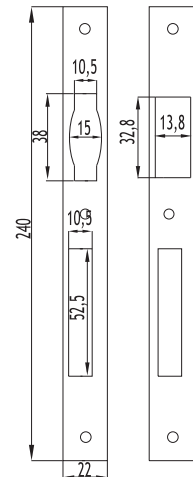

KR 6301A

Aldoks Kilit Karşılığı Dilli
Aldoks Striker
الدوكس مقابل القفل

Kutu İçi Adet 80 - Pieces in box 80
640 Koli İçi adet
Pieces in the parcels

KR 6301B

Ald. Kilit Karşılığı Makaralı
System Striker
الدوكس مقابل القفل بيكرة

Kutu İçi Adet 80 - Pieces in box 80
640 Koli İçi adet
Pieces in the parcels

KR 6302A

Sistem Kilit Karşılığı Dilli
System Striker
مقابل نظام القفل

Kutu İçi Adet 100 - Pieces in box 100
800 Koli İçi adet
Pieces in the parcels

KR 6302B

Sistem Kilit Karşılığı Makaralı
System Striker
مقابل نظام القفل بيكرة

Kutu İçi Adet 100 - Pieces in box 100
800 Koli İçi adet
Pieces in the parcels

KR 6302C

Sistem Kilit Karşılığı Dilli (Uzun)
System Striker (Long)
مقابل نظام القفل

Kutu İçi Adet 50 - Pieces in box 50
400 Koli İçi adet
Pieces in the parcels

KR 6302D

Sistem Kilit Karşılığı Makaralı (Uzun)
System Striker (Long)
مقابل نظام القفل بيكرة

Kutu İçi Adet 50 - Pieces in box 50
400 Koli İçi adet
Pieces in the parcels