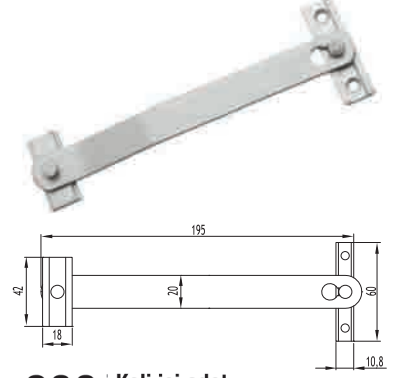

KR 6602

Ald. Vasistas Makası 22 cm
Connection Scissors

300 Koli içi adet
Pieces in the parcels

KR 6603

Sistem Vasistas
System Connection Scissors
مقص المفصلي

300 Koli içi adet
Pieces in the parcels

KR 6606

Aldoks Çıt Çıt
Push Lock
دفع قفل