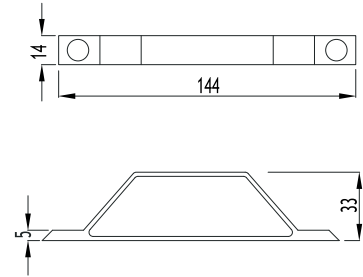

KR 6216

Kare Kol
Door Pull Handle Square Type
ذراع مربع

100 Koli içi adet
Pieces in the parcels

KR 6217

C Kol
C Type Handle
ذراع C

250 Koli içi adet
Pieces in the parcels

KR 6218

D Kol
D Type Handle
ذراع D

250 Koli içi adet
Pieces in the parcels

KR 6221

Tetik Kol
Sliding Handle
الزناد من نوع مقبض الباب

75 Koli içi adet
Pieces in the parcels

KR 6231-1

Sosis Kol
Cylindrical Door Handle
اسطوانة نموذج مقبض الباب

75 Koli içi adet
Pieces in the parcels

KR 6233-1

Sosis Kol Yaylı Rozetli
Door Handle With Springy & Rosette
اسطوانة نموذج مقبض الباب

75 Koli içi adet
Pieces in the parcels