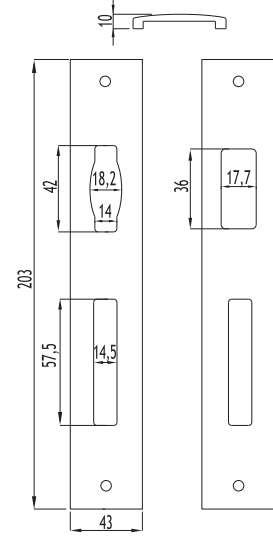

KR 6303A

C60 Kilit Karşılığı Makaralı
C60 Striker
مقابل قفل

Kutu İçi Adet 50 - Pieces in box 50

400 Koli İçi adet
Pieces in the parcels

KR 6303B

C60 Kilit Karşılığı Dilli
C60 Striker
مقابل قفل بلسان

Kutu İçi Adet 50 - Pieces in box 50

400 Koli İçi adet
Pieces in the parcels

KR 6304

C60 Kilit Altı
C60 Under Lock
اسفل قفل

Kutu İçi Adet 35- Pieces in box 35

280 Koli İçi adet
Pieces in the parcels

KR 6305

C60 Elektrikli Kilit Altı
C60 Under Lock
اسفل قفل كهربائي

Kutu İçi Adet 35- Pieces in box 35

280 Koli İçi adet
Pieces in the parcels

KR 6306-1

Ayarlı Cephe Karşılığı
Facade Striker
مقابل واجهة قابلة لضبط

500 Koli İçi adet
Pieces in the parcels

KR 6306-2

Ayarlı Cephe Karşılığı
Facade Striker
مقابل واجهة قابلة لضبط

500 Koli İçi adet
Pieces in the parcels

KR 6307

Ayarsız Zamak Karşılık
Facade Striker
مقابل زنك قابل لضبط

500 Koli İçi adet
Pieces in the parcels

KR 6308

Yunan Alyan Bağlantı (Zamak 19mm)
Socket Screw Connection
المقبس اتصال برغي

KR 6309 Yunan Alyan Bağlantı

Zamak 24 mm

Socket Screw Connection 24 mm

KR 6310 Yunan Alyan Bağlantı

Zamak 26 mm

Socket Screw Connection 26 mm

500 Koli İçi adet
Pieces in the parcels