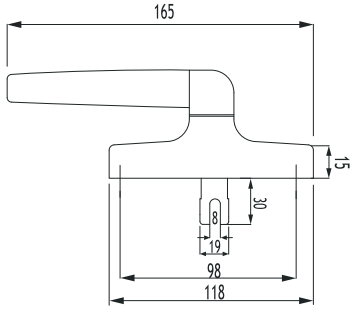

KR 6242 A

Kıvrık Cephe Kolu Tek Dilli
Facade Window Handle
ذراع واجهة مجعد

125 Koli içi adet
Pieces in the parcels

KR 6242 B

Kıvrık Cephe Kolu Çift Dilli
Facade Window Handle
ذراع واجهة مجعد

75 Koli içi adet
Pieces in the parcels

KR 6245 A

Yaylı Kapı Kolu (Metal Tabanlı)
Door Handle With Spring - Iron Bottom
الدرج معصلة مقبض الباب (الاساسه معدنية)

75 Koli içi adet
Pieces in the parcels

KR 6250

Hebeschiebe Kaldırmalı S. Kol
Lifting Sliding Handle
رفع انزلاق مقبض الباب

KR 6251 Hebeschiebe

Kaldırmalı Sürme Kol (Barelli)
Lifting Sliding Handle With Cylinder

KR 6252 Hebeschiebe

Kaldırmalı Sürme Kol (Kısa Tip)
Lifting Sliding Handle (Short Type)

75 Koli içi adet
Pieces in the parcels

KR 6253

Hebeschiebe K.Sürme Havuz Kol
Lifting Sliding Handle
رفع انزلاق مقبض الباب

KR 6610

Aldoks Tij Pimi
Pin for Threaded Rod
دبوس لخيوط رود

KR 6611 Isı Yalıtım (sistem)

Tij Pimi 8 mm

Heat Insulation (system)

Pin for Threaded Rod

دبوس لخيوط رود

100 Paket içi adet
Pieces in the parcels

KR 6246

Yaylı Basma Kapı Kolu
Door Handle With Spring