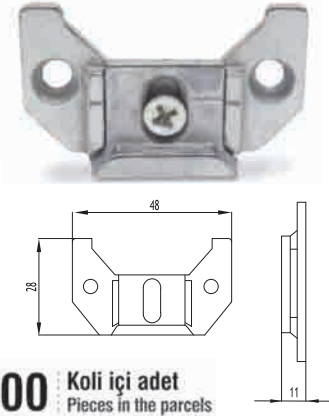

KR 6306-1

Ayarlı Cephe Karşılığı
Facade Striker
مقابل واجهة قابلة لضبط

500 Koli İçi adet
Pieces in the parcels