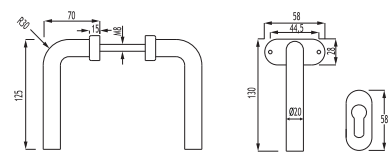

KR 6216

Kare Kol
Door Pull Handle Square Type
ذراع مربع

100 Koli içi adet
Pieces in the parcels

KR 6217

C Kol
C Type Handle
ذراع C

250 Koli içi adet
Pieces in the parcels

KR 6218

D Kol
D Type Handle
ذراع D

250 Koli içi adet
Pieces in the parcels

KR 6221

Tetik Kol
Sliding Handle
الزناد من نوع مقبض الباب

75 Koli içi adet
Pieces in the parcels

KR 6231-1

Sosis Kol
Cylindrical Door Handle
اسطوانة نموذج مقبض الباب

75 Koli içi adet
Pieces in the parcels

KR 6233-1

Sosis Kol Yaylı Rozetli
Door Handle With Springy & Rosette
اسطوانة نموذج مقبض الباب

75 Koli içi adet
Pieces in the parcels