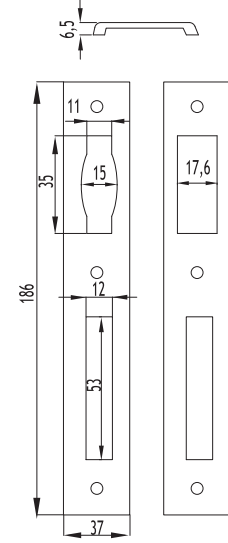

KR 6301A

Aldoks Kilit Karşılığı Dilli
Aldoks Striker
الدوكس مقابل القفل

Kutu İçi Adet 80 - Pieces in box 80
640 Koli İçi adet
Pieces in the parcels

KR 6301B

Ald. Kilit Karşılığı Makaralı
System Striker
الدوكس مقابل القفل بيكرة

Kutu İçi Adet 80 - Pieces in box 80
640 Koli İçi adet
Pieces in the parcels

KR 6302A

Sistem Kilit Karşılığı Dilli
System Striker
مقابل نظام القفل

Kutu İçi Adet 100 - Pieces in box 100
800 Koli İçi adet
Pieces in the parcels

KR 6302B

Sistem Kilit Karşılığı Makaralı
System Striker
مقابل نظام القفل بيكرة

Kutu İçi Adet 100 - Pieces in box 100
800 Koli İçi adet
Pieces in the parcels

KR 6302C

Sistem Kilit Karşılığı Dilli (Uzun)
System Striker (Long)
مقابل نظام القفل

Kutu İçi Adet 50 - Pieces in box 50
400 Koli İçi adet
Pieces in the parcels

KR 6302D

Sistem Kilit Karşılığı Makaralı (Uzun)
System Striker (Long)
مقابل نظام القفل بيكرة

Kutu İçi Adet 50 - Pieces in box 50
400 Koli İçi adet
Pieces in the parcels