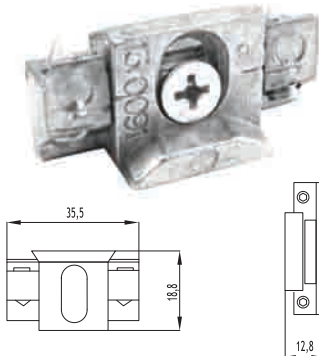

KR 6306-2

Ayarlı Cephe Karşılığı
Facade Striker
مقابل واجهة قابلة لضبط

500 Koli İçi adet
Pieces in the parcels