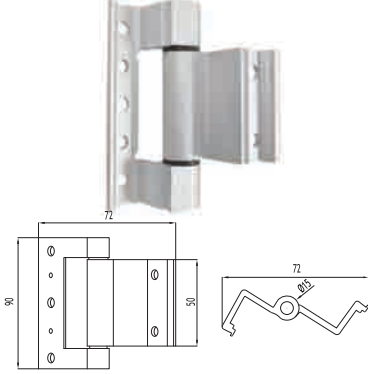

KR 6504

Kapazlama Menteşe
System Door Hinge
مفصل حافة

80 Koli içi adet
Pieces in the parcels

KR 6506

ARWIS PVC Sistem Menteşe
System PVC Hinge
مفصل نظام

250 Koli içi adet
Pieces in the parcels

KR 6507

ARWIS Sistem Menteşe
System Hinge
مفصل نظام