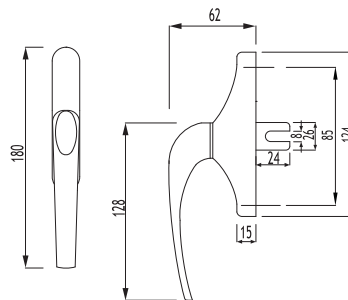

KR 6241

İspanyolet Kol
Window Handle
ذراع السطح

125 Koli içi adet
Pieces in the parcels

KR 6241 A

Eksenel Kol Tek Dilli
Curved Cremone Handle-Single
ذراع محوري

75 Koli içi adet
Pieces in the parcels

KR 6241 B