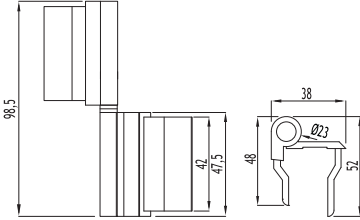

300 Koli içi adet
Pieces in the parcels