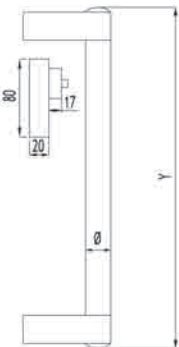

Havuz Tip Akb. Kol Aparatı
Pull Door Handle
جهاز ذراع أكبنك نوع حوض

32 Koli içi adet
Pieces in the parcels

KR 6208-1

Açılı Akbank Kol Tk.
Bow Pull Door Handle
مجموعة ذراع أكبنك بزواوية

KR 6209-1

Havuz Tip Akb. Kol Tk.
Bow Pull Door Handle
مجموعة ذراع أكبنك نوع حوض