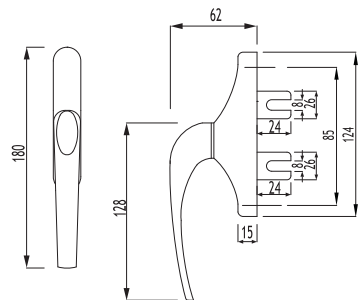

75 Koli içi adet
Pieces in the parcels