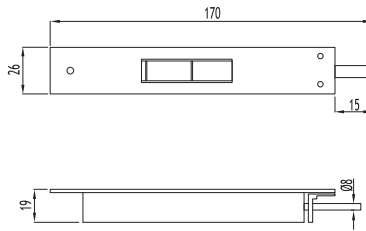

KR 6702

Aldoks Gömme Sürgü
Aldoks Latch
الدوكس سحاب مغمور

300 Koli içi adet
Pieces in the parcels