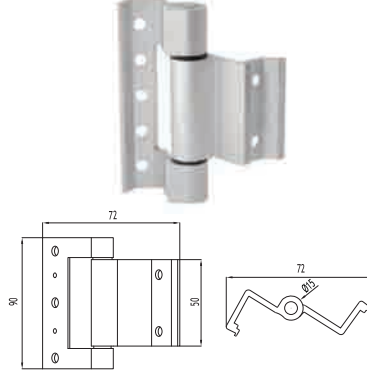

KR 6504

Kapazlama Menteşe
System Door Hinge
مفصل حافة

80 Koli içi adet
Pieces in the parcels

KR 6506

ARWIS PVC Sistem Menteşe
System PVC Hinge
مفصل نظام

250 Koli içi adet
Pieces in the parcels

KR 6507

ARWIS Sistem Menteşe
System Hinge
مفصل نظام