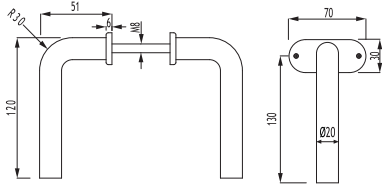

KR 6234

Sosis Kol Rozetli
Cylindrical Door Handle & Carpet
ذراع نقائق مع وشام

75 Koli içi adet
Pieces in the parcels

KR 6235

Aynalı Sosis Kol
Door Handle Yale
ذراع نقائق مع مرآة

40 Koli içi adet
Pieces in the parcels

KR 6236

Aynalı Sosis Kol WC
Door Handle Yale WC

40 Koli içi adet
Pieces in the parcels

KR 6241

İspanyolet Kol
Window Handle
ذراع السطح

125 Koli içi adet
Pieces in the parcels

KR 6241 A

Eksenel Kol Tek Dilli
Curved Cremone Handle-Single
ذراع محوري

75 Koli içi adet
Pieces in the parcels

KR 6241 B

Eksenel Kol Çift Dilli
Curved Cremone Handle-Double
ذراع محوري

75 Koli içi adet
Pieces in the parcels