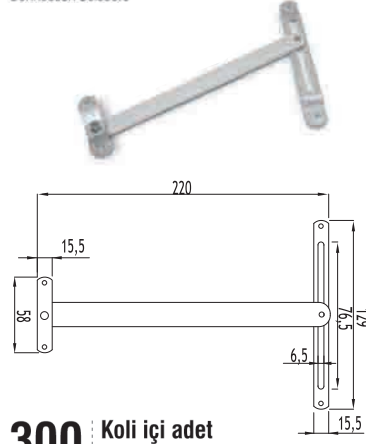

KR 6602

Ald. Vasistas Makası 22 cm
Connection Scissors

300 Koli içi adet
Pieces in the parcels