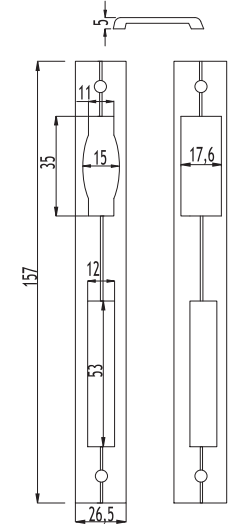

KR 6301A

Aldoks Kilit Karşılığı Dilli
Aldoks Striker
الدوكس مقابل القفل

Kutu İçi Adet 80 - Pieces in box 80
640 Koli İçi adet
Pieces in the parcels

KR 6301B

Ald. Kilit Karşılığı Makaralı
System Striker
الدوكس مقابل القفل بيكرة

Kutu İçi Adet 80 - Pieces in box 80
640 Koli İçi adet
Pieces in the parcels

KR 6302A

Sistem Kilit Karşılığı Dilli
System Striker
مقابل نظام القفل

Kutu İçi Adet 100 - Pieces in box 100
800 Koli İçi adet
Pieces in the parcels

KR 6302B

Sistem Kilit Karşılığı Makaralı
System Striker
مقابل نظام القفل بيكرة

Kutu İçi Adet 100 - Pieces in box 100
800 Koli İçi adet
Pieces in the parcels

KR 6302C

Sistem Kilit Karşılığı Dilli (Uzun)
System Striker (Long)
مقابل نظام القفل

Kutu İçi Adet 50 - Pieces in box 50
400 Koli İçi adet
Pieces in the parcels

KR 6302D

Sistem Kilit Karşılığı Makaralı (Uzun)
System Striker (Long)
مقابل نظام القفل بيكرة

Kutu İçi Adet 50 - Pieces in box 50
400 Koli İçi adet
Pieces in the parcels