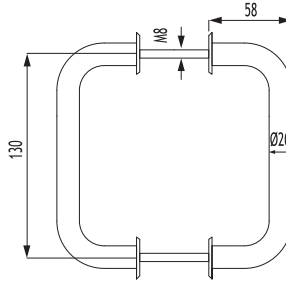

KR 6213

Mini Kıvrık Kol Aynalı
Bent Semi Circle Handle & Plate
ذراع مجعد صغير بمراة

50 Koli içi adet
Pieces in the parcels

KR 6214

Mini Kıvrık Kol Takım
Bent Semi Circle Handle
مجموعة ذراع مجعد صغيرة

50 Koli içi adet
Pieces in the parcels