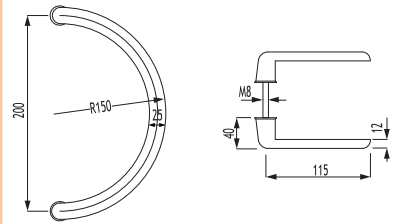

KR 6215-B

Döküm Yarım Ay Kol Boyalı
Bent Handle Half Pouring Type
ذراع نصف هلال صب

50 Koli içi adet
Pieces in the parcels