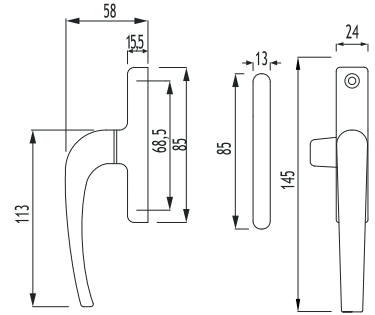

KR 6241 D

Düz Master Kol
Straight Master Cremona Handle
قاعدة ذراع ماستر مستوية

75 Koli içi adet
Pieces in the parcels

KR 6241 E

Düz Master Kol Taban
Straight Cremona Bolt Base
قاعدة ذراع ماستر مستوية

40 Koli içi adet
Pieces in the parcels