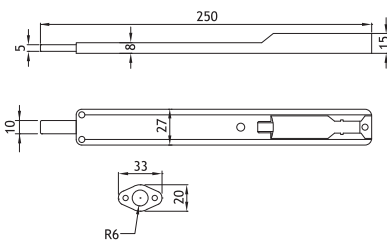

KR 6703-1

Sistem Uzun Sürgü (Dar)
System Long Latch (Narrow)
سحاب نظام طويل

90 Koli içi adet
Pieces in the parcels