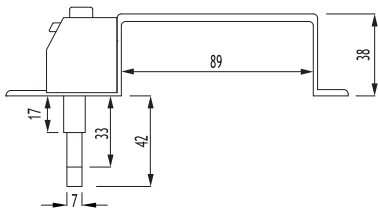

250 Koli içi adet
Pieces in the parcels

KR 6221

Tetik Kol
Sliding Handle
الزناد من نوع مقبض الباب

75 Koli içi adet
Pieces in the parcels

KR 6231-1

Sosis Kol
Cylindrical Door Handle
اسطوانة نموذج مقبض الباب