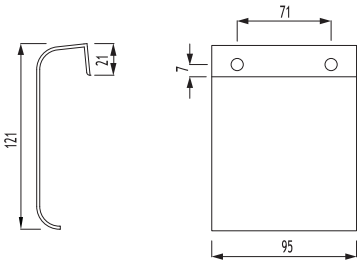

KR 6216

Kare Kol
Door Pull Handle Square Type
ذراع مربع

100 Koli içi adet
Pieces in the parcels

KR 6217

C Kol
C Type Handle
ذراع C

250 Koli içi adet
Pieces in the parcels

KR 6218

D Kol
D Type Handle
ذراع D

250 Koli içi adet
Pieces in the parcels

KR 6221

Tetik Kol
Sliding Handle
الزناد من نوع مقبض الباب

75 Koli içi adet
Pieces in the parcels

KR 6231-1

Sosis Kol
Cylindrical Door Handle
اسطوانة نموذج مقبض الباب

75 Koli içi adet
Pieces in the parcels

KR 6233-1

Sosis Kol Yaylı Rozetli
Door Handle With Springy & Rosette
اسطوانة نموذج مقبض الباب

75 Koli içi adet
Pieces in the parcels