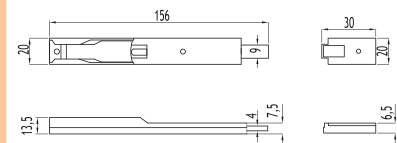

KR 6704-1

Sistem Kısa Sürgü (Dar)
System Short Latch (Narrow)
سحاب نظام قصير

90 Koli içi adet
Pieces in the parcels