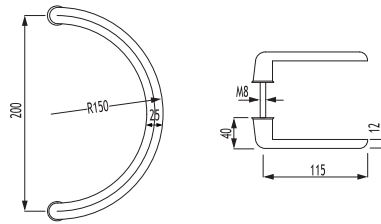

KR 6215

Döküm Yarım Ay Kol Ekosal
Bent Handle Half Pouring Type
ذراع نصف هلال صب

50 Koli içi adet
Pieces in the parcels