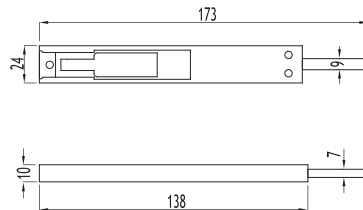

90 Koli içi adet
Pieces in the parcels

KR 6703-1

Sistem Uzun Sürgü (Dar)
System Long Latch (Narrow)
سحاب نظام طويل

90 Koli içi adet
Pieces in the parcels

KR 6704

İtalyan Kısa Geniş Sürgü
(Aldoks-C60)
System Short Latch (Wide)