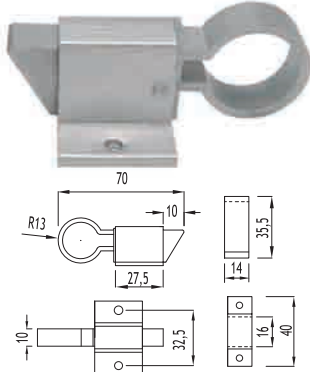

KR 6602

Ald. Vasistas Makası 22 cm
Connection Scissors

300 Koli içi adet
Pieces in the parcels

KR 6603

Sistem Vasistas
System Connection Scissors
مقص المفصلي

300 Koli içi adet
Pieces in the parcels

KR 6606

Aldoks Çıt Çıt
Push Lock
دفع قفل