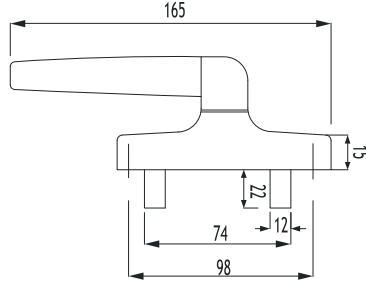

75 Koli içi adet
Pieces in the parcels