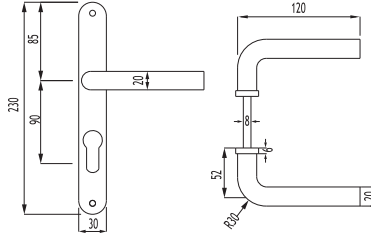

KR 6234

Sosis Kol Rozetli
Cylindrical Door Handle & Carpet
ذراع نقائق مع وشام

75 Koli içi adet
Pieces in the parcels

KR 6235

Aynalı Sosis Kol
Door Handle Yale
ذراع نقائق مع مرآة

40 Koli içi adet
Pieces in the parcels

KR 6236

Aynalı Sosis Kol WC
Door Handle Yale WC

40 Koli içi adet
Pieces in the parcels

KR 6241

İspanyolet Kol
Window Handle
ذراع السطح

125 Koli içi adet
Pieces in the parcels

KR 6241 A

Eksenel Kol Tek Dilli
Curved Cremone Handle-Single
ذراع محوري

75 Koli içi adet
Pieces in the parcels

KR 6241 B

Eksenel Kol Çift Dilli
Curved Cremone Handle-Double
ذراع محوري

75 Koli içi adet
Pieces in the parcels