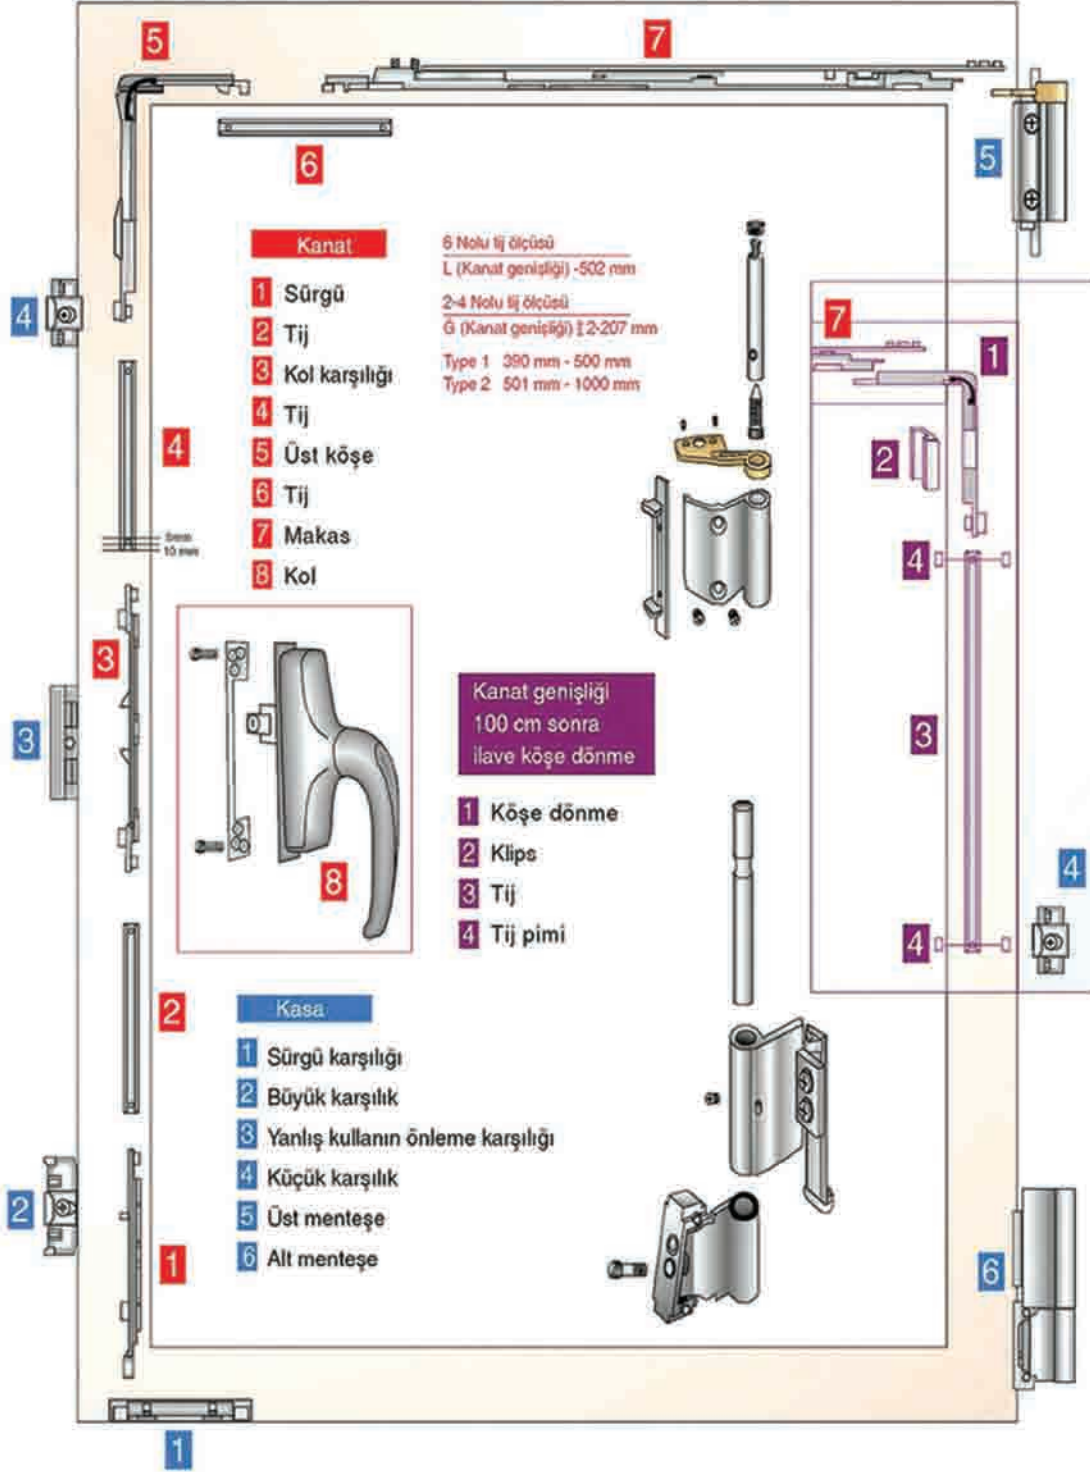

ÇİFT AÇILIM MEKANİZMASI