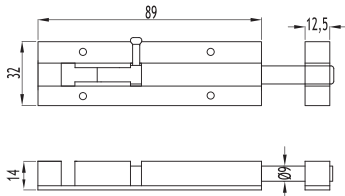

KR 6701

Fişek Sürgü
Latch
سحاب رصاص

250 Koli içi adet
Pieces in the parcels