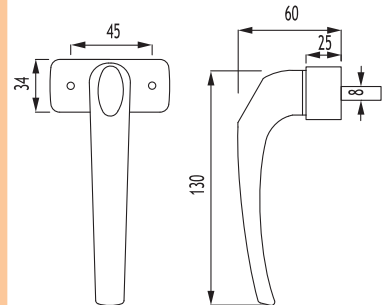

Tij Pimi 8 mm

Heat Insulation (system)

Pin for Threaded Rod

دبوس لخيوط رود

100 Paket içi adet
Pieces in the parcels

KR 6246

Yaylı Basma Kapı Kolu
Door Handle With Spring

ÇİFT AÇILIM MEKANİZMASI