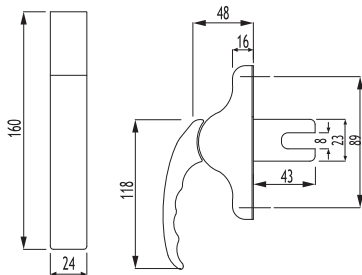

KR 6234

Sosis Kol Rozetli
Cylindrical Door Handle & Carpet
ذراع نقائق مع وشام

75 Koli içi adet
Pieces in the parcels

KR 6235

Aynalı Sosis Kol
Door Handle Yale
ذراع نقائق مع مرآة

40 Koli içi adet
Pieces in the parcels

KR 6236

Aynalı Sosis Kol WC
Door Handle Yale WC

40 Koli içi adet
Pieces in the parcels

KR 6241

İspanyolet Kol
Window Handle
ذراع السطح

125 Koli içi adet
Pieces in the parcels

KR 6241 A

Eksenel Kol Tek Dilli
Curved Cremone Handle-Single
ذراع محوري

75 Koli içi adet
Pieces in the parcels

KR 6241 B

Eksenel Kol Çift Dilli
Curved Cremone Handle-Double
ذراع محوري

75 Koli içi adet
Pieces in the parcels