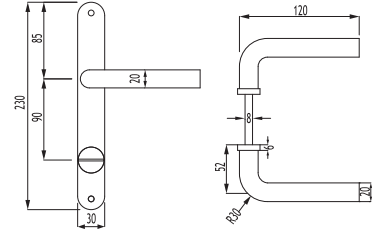

KR 6234

Sosis Kol Rozetli
Cylindrical Door Handle & Carpet
ذراع نقائق مع وشام

75 Koli içi adet
Pieces in the parcels

KR 6235

Aynalı Sosis Kol
Door Handle Yale
ذراع نقائق مع مرآة

40 Koli içi adet
Pieces in the parcels

KR 6236

Aynalı Sosis Kol WC
Door Handle Yale WC

40 Koli içi adet
Pieces in the parcels

KR 6241

İspanyolet Kol
Window Handle
ذراع السطح

125 Koli içi adet
Pieces in the parcels

KR 6241 A

Eksenel Kol Tek Dilli
Curved Cremone Handle-Single
ذراع محوري

75 Koli içi adet
Pieces in the parcels

KR 6241 B

Eksenel Kol Çift Dilli
Curved Cremone Handle-Double
ذراع محوري

75 Koli içi adet
Pieces in the parcels