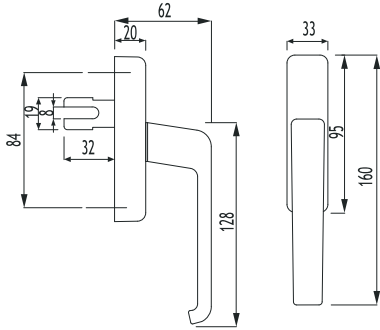

Eksenel Kol Çift Dilli
Curved Cremone Handle-Double
ذراع محوري

75 Koli içi adet
Pieces in the parcels

KR 6241 C

Köşeli Eksenel Kol
Axial Square Handle
ذراع مرنّة بزواوية

75 Koli içi adet
Pieces in the parcels