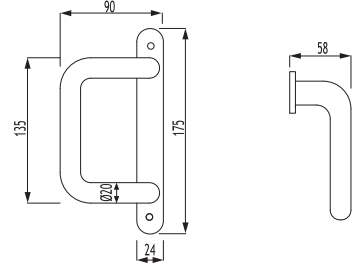

KR 6213

Mini Kıvrık Kol Aynalı
Bent Semi Circle Handle & Plate
ذراع مجعد صغير بمراة

50 Koli içi adet
Pieces in the parcels

KR 6214

Mini Kıvrık Kol Takım
Bent Semi Circle Handle
مجموعة ذراع مجعد صغيرة

50 Koli içi adet
Pieces in the parcels