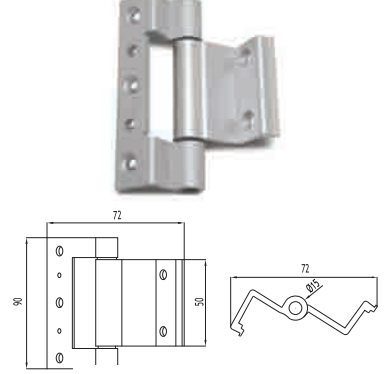

KR 6509

Sistem Menteşe
System Hinge
مفصل نظام

200 Koli içi adet
Pieces in the parcels

KR 6510

Saray -Asaş- Sistem Menteşe
System Hinge
المفصلي النظام

200 Koli içi adet
Pieces in the parcels