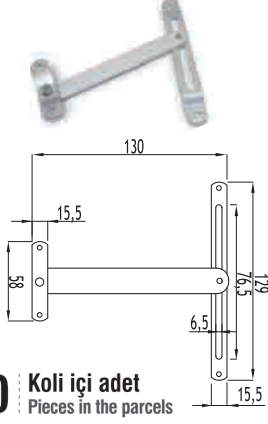

KR 6601

Ald. Vasistas Makası 13 cm
Connection Scissors
مقص المفصلي

300 Koli içi adet
Pieces in the parcels