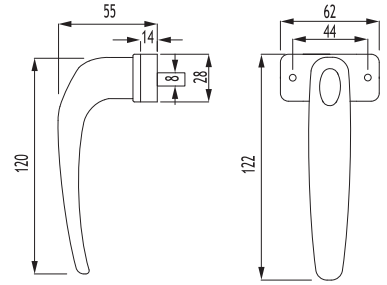

KR 6242 A

Kıvrık Cephe Kolu Tek Dilli
Facade Window Handle
ذراع واجهة مجعد

125 Koli içi adet
Pieces in the parcels

KR 6242 B

Kıvrık Cephe Kolu Çift Dilli
Facade Window Handle
ذراع واجهة مجعد

75 Koli içi adet
Pieces in the parcels

KR 6245 A

Yaylı Kapı Kolu (Metal Tabanlı)
Door Handle With Spring - Iron Bottom
الدرج معصلة مقبض الباب (الاساسه معدنية)

75 Koli içi adet
Pieces in the parcels

KR 6250

Hebeschiebe Kaldırmalı S. Kol
Lifting Sliding Handle
رفع انزلاق مقبض الباب

KR 6251 Hebeschiebe

Kaldırmalı Sürme Kol (Barelli)
Lifting Sliding Handle With Cylinder

KR 6252 Hebeschiebe

Kaldırmalı Sürme Kol (Kısa Tip)
Lifting Sliding Handle (Short Type)

75 Koli içi adet
Pieces in the parcels

KR 6253

Hebeschiebe K.Sürme Havuz Kol
Lifting Sliding Handle
رفع انزلاق مقبض الباب

KR 6610

Aldoks Tij Pimi
Pin for Threaded Rod
دبوس لخيوط رود

KR 6611 Isı Yalıtım (sistem)

Tij Pimi 8 mm

Heat Insulation (system)

Pin for Threaded Rod

دبوس لخيوط رود

100 Paket içi adet
Pieces in the parcels

KR 6246

Yaylı Basma Kapı Kolu
Door Handle With Spring