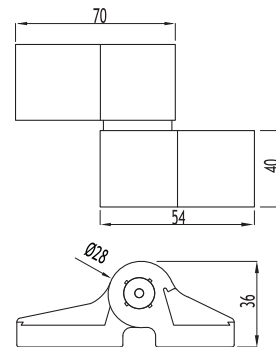

80 Koli içi adet
Pieces in the parcels