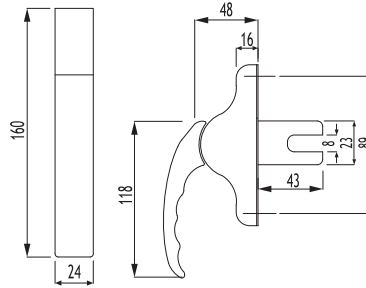

KR 6241 C

Köşeli Eksenel Kol
Axial Square Handle
ذراع مرنّة بزواوية

75 Koli içi adet
Pieces in the parcels

KR 6242

Parmak izli İspanyolek Kol
Finger Printed Model Door Handle
ذراع السطح

100 Koli içi adet
Pieces in the parcels

KR 6243

Gizli Kanat Kol
Window Handle
ذراع قنّاة مغطّاة

50 Koli içi adet
Pieces in the parcels

KR 6241 D

Düz Master Kol
Straight Master Cremona Handle
قاعدة ذراع ماستر مستوية

75 Koli içi adet
Pieces in the parcels

KR 6241 E

Düz Master Kol Taban
Straight Cremona Bolt Base
قاعدة ذراع ماستر مستوية

40 Koli içi adet
Pieces in the parcels

KR 6241 TK 1

Düz Master Kol Takım
S.M. Cremona Bolt Handle Set
قاعدة ذراع ماستر مستوية

40 Koli içi adet
Pieces in the parcels

KR 6241 F

Boyunlu Master Kol
Curved Master Cremona Handle
ذراع ماستر بعنق

40 Koli içi adet
Pieces in the parcels

KR 6241 G

Boyunlu Master Kol Taban
Curved Master Cremona Bolt Base
قاعدة ذراع ماستر بعنق

100 Koli içi adet
Pieces in the parcels

KR 6241 TK 2

Boyunlu Master Kol Takım
C.M. Cremona Bolt-Handle Set
مجموعة قاعدة ذراع ماستر بعنق

30 Koli içi adet
Pieces in the parcels