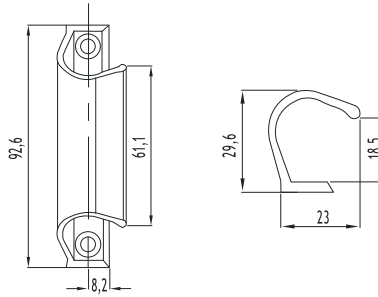

KR 6216

Kare Kol
Door Pull Handle Square Type
ذراع مربع

100 Koli içi adet
Pieces in the parcels

KR 6217

C Kol
C Type Handle
ذراع C

250 Koli içi adet
Pieces in the parcels

KR 6218

D Kol
D Type Handle
ذراع D

250 Koli içi adet
Pieces in the parcels

KR 6221

Tetik Kol
Sliding Handle
الزناد من نوع مقبض الباب

75 Koli içi adet
Pieces in the parcels

KR 6231-1

Sosis Kol
Cylindrical Door Handle
اسطوانة نموذج مقبض الباب

75 Koli içi adet
Pieces in the parcels

KR 6233-1

Sosis Kol Yaylı Rozetli
Door Handle With Springy & Rosette
اسطوانة نموذج مقبض الباب

75 Koli içi adet
Pieces in the parcels