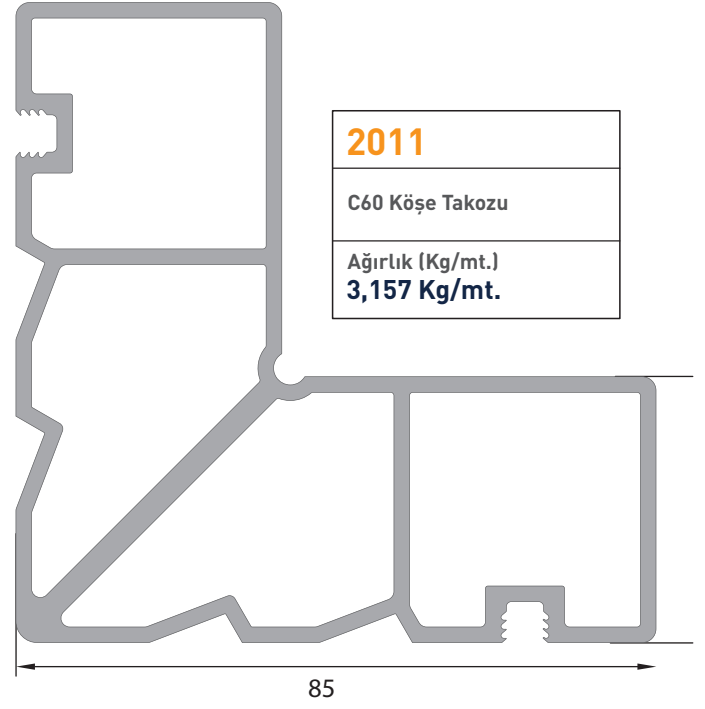

BAĞLANTI (ÇAVUŞ-TAKOZ)
PROFİLLERİ

 **ALFORE®**

**0159**Ağırlık (Kg/mt.)
0,466 Kg/mt.**348**Ağırlık (Kg/mt.)
0,539 Kg/mt.**322**Ağırlık (Kg/mt.)
2,839 Kg/mt.**333**Ağırlık (Kg/mt.)
3,245 Kg/mt.

**341**Ağırlık (Kg/mt.)
3,390 Kg/mt.**321**Ağırlık (Kg/mt.)
3,710 Kg/mt.**329**Ağırlık (Kg/mt.)
4,329 Kg/mt.**312**Ağırlık (Kg/mt.)
1,965 Kg/mt.

**337**Ağırlık (Kg/mt.)
2,227 Kg/mt.**32515**Ağırlık (Kg/mt.)
2,872 Kg/mt.**318**Ağırlık (Kg/mt.)
1,444 Kg/mt.**343**Ağırlık (Kg/mt.)
2,589 Kg/mt.

**313**Ağırlık (Kg/mt.)
2,644 Kg/mt.**335**Ağırlık (Kg/mt.)
2,379 Kg/mt.**311**Ağırlık (Kg/mt.)
2,589 Kg/mt.**336**Ağırlık (Kg/mt.)
2,833 Kg/mt.

320

Ağırlık (Kg/mt.)
5,798 Kg/mt.

332

Ağırlık (Kg/mt.)
4,852 Kg/mt.

**301**Ağırlık (Kg/mt.)
0,557 Kg/mt.**331**Ağırlık (Kg/mt.)
0,863 Kg/mt.**2012**

Tuba Kasa Köşe Takozu

Ağırlık (Kg/mt.)
0,744 Kg/mt.**2013**