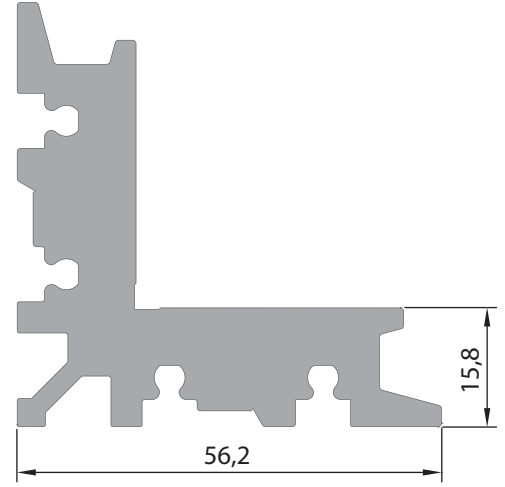

BAĞLANTI (ÇAVUŞ-TAKOZ)
PROFİLLERİ

 **ALFORE®**

**0159**Ağırlık (Kg/mt.)
0,466 Kg/mt.**348**Ağırlık (Kg/mt.)
0,539 Kg/mt.**322**Ağırlık (Kg/mt.)
2,839 Kg/mt.**333**Ağırlık (Kg/mt.)
3,245 Kg/mt.

**341**Ağırlık (Kg/mt.)
3,390 Kg/mt.**321**Ağırlık (Kg/mt.)
3,710 Kg/mt.**329**Ağırlık (Kg/mt.)
4,329 Kg/mt.**312**Ağırlık (Kg/mt.)
1,965 Kg/mt.

**337**Ağırlık (Kg/mt.)
2,227 Kg/mt.**32515**Ağırlık (Kg/mt.)
2,872 Kg/mt.**318**Ağırlık (Kg/mt.)
1,444 Kg/mt.**343**Ağırlık (Kg/mt.)
2,589 Kg/mt.

**313**Ağırlık (Kg/mt.)
2,644 Kg/mt.**335**Ağırlık (Kg/mt.)
2,379 Kg/mt.**311**Ağırlık (Kg/mt.)
2,589 Kg/mt.**336**Ağırlık (Kg/mt.)
2,833 Kg/mt.

320

Ağırlık (Kg/mt.)
5,798 Kg/mt.

332

Ağırlık (Kg/mt.)
4,852 Kg/mt.

**301**Ağırlık (Kg/mt.)
0,557 Kg/mt.**331**Ağırlık (Kg/mt.)
0,863 Kg/mt.**2012**

Tuba Kasa Köşe Takozu

Ağırlık (Kg/mt.)
0,744 Kg/mt.**2013**

Tuba Kanat Köşe Takozu

Ağırlık (Kg/mt.)
0,867 Kg/mt.**2435**Ağırlık (Kg/mt.)
1,160 Kg/mt.**326**Ağırlık (Kg/mt.)
0,623 Kg/mt.**316**Ağırlık (Kg/mt.)
0,540 Kg/mt.**4638**Ağırlık (Kg/mt.)
1,088 Kg/mt.

 **ALFORE®**