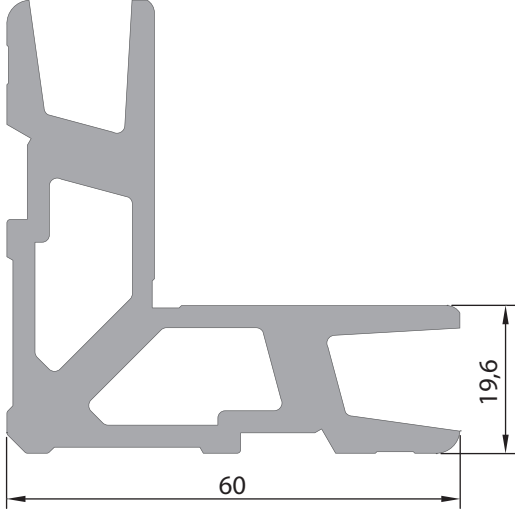

BAĞLANTI (ÇAVUŞ-TAKOZ)
PROFİLLERİ

 **ALFORE®**

**0159**Ağırlık (Kg/mt.)
0,466 Kg/mt.**348**Ağırlık (Kg/mt.)
0,539 Kg/mt.**322**Ağırlık (Kg/mt.)
2,839 Kg/mt.**333**Ağırlık (Kg/mt.)
3,245 Kg/mt.

**341**Ağırlık (Kg/mt.)
3,390 Kg/mt.**321**Ağırlık (Kg/mt.)
3,710 Kg/mt.**329**Ağırlık (Kg/mt.)
4,329 Kg/mt.**312**Ağırlık (Kg/mt.)
1,965 Kg/mt.

**337**Ağırlık (Kg/mt.)
2,227 Kg/mt.**32515**Ağırlık (Kg/mt.)
2,872 Kg/mt.**318**Ağırlık (Kg/mt.)
1,444 Kg/mt.**343**Ağırlık (Kg/mt.)
2,589 Kg/mt.

**313**Ağırlık (Kg/mt.)
2,644 Kg/mt.**335**Ağırlık (Kg/mt.)
2,379 Kg/mt.**311**Ağırlık (Kg/mt.)
2,589 Kg/mt.**336**Ağırlık (Kg/mt.)
2,833 Kg/mt.

320

Ağırlık (Kg/mt.)
5,798 Kg/mt.

332

Ağırlık (Kg/mt.)
4,852 Kg/mt.

**301**Ağırlık (Kg/mt.)
0,557 Kg/mt.**331**Ağırlık (Kg/mt.)
0,863 Kg/mt.**2012**

Tuba Kasa Köşe Takozu

Ağırlık (Kg/mt.)
0,744 Kg/mt.**2013**

Tuba Kanat Köşe Takozu

Ağırlık (Kg/mt.)
0,867 Kg/mt.**2435**Ağırlık (Kg/mt.)
1,160 Kg/mt.**326**Ağırlık (Kg/mt.)
0,623 Kg/mt.**316**Ağırlık (Kg/mt.)
0,540 Kg/mt.**4638**Ağırlık (Kg/mt.)
1,088 Kg/mt.

 **ALFORE®**