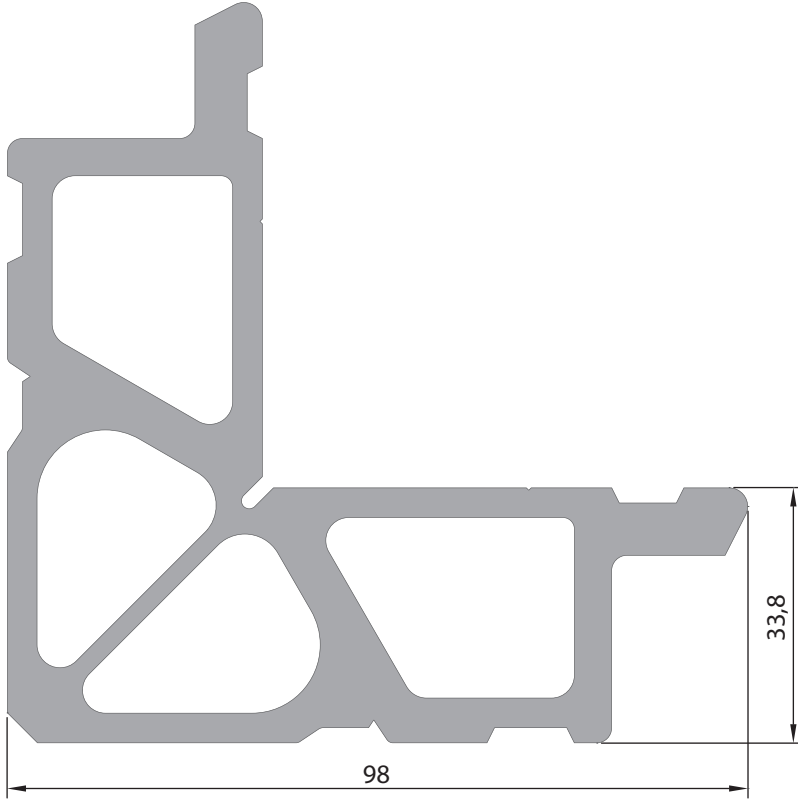

BAĞLANTI (ÇAVUŞ-TAKOZ)
PROFİLLERİ

 **ALFORE®**

**0159**Ağırlık (Kg/mt.)
0,466 Kg/mt.**348**Ağırlık (Kg/mt.)
0,539 Kg/mt.**322**Ağırlık (Kg/mt.)
2,839 Kg/mt.**333**Ağırlık (Kg/mt.)
3,245 Kg/mt.

**341**Ağırlık (Kg/mt.)
3,390 Kg/mt.**321**Ağırlık (Kg/mt.)
3,710 Kg/mt.**329**Ağırlık (Kg/mt.)
4,329 Kg/mt.**312**Ağırlık (Kg/mt.)
1,965 Kg/mt.

**337**Ağırlık (Kg/mt.)
2,227 Kg/mt.**32515**Ağırlık (Kg/mt.)
2,872 Kg/mt.**318**Ağırlık (Kg/mt.)
1,444 Kg/mt.**343**Ağırlık (Kg/mt.)
2,589 Kg/mt.

**313**Ağırlık (Kg/mt.)
2,644 Kg/mt.**335**Ağırlık (Kg/mt.)
2,379 Kg/mt.**311**Ağırlık (Kg/mt.)
2,589 Kg/mt.**336**Ağırlık (Kg/mt.)
2,833 Kg/mt.