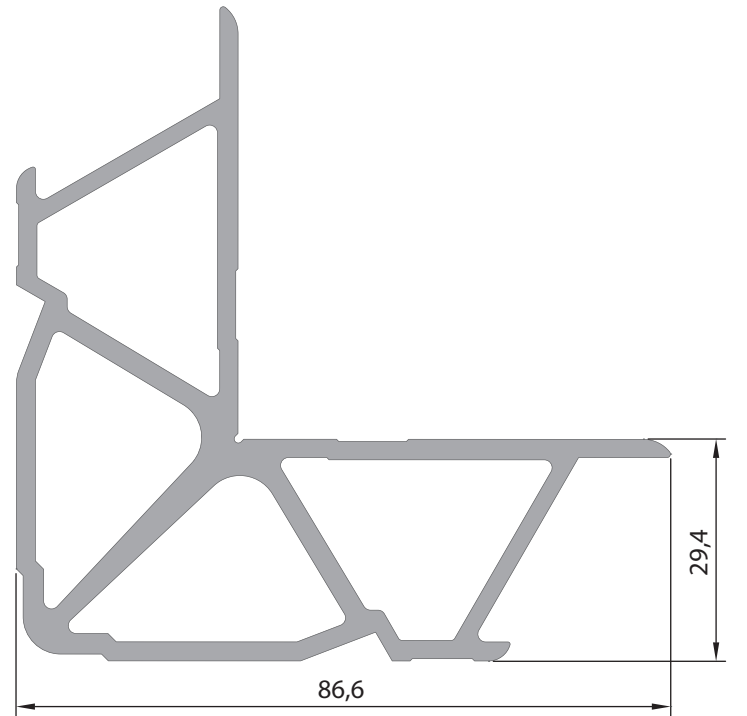

BAĞLANTI (ÇAVUŞ-TAKOZ)
PROFİLLERİ

 **ALFORE®**

**0159**Ağırlık (Kg/mt.)
0,466 Kg/mt.**348**Ağırlık (Kg/mt.)
0,539 Kg/mt.**322**Ağırlık (Kg/mt.)
2,839 Kg/mt.**333**Ağırlık (Kg/mt.)
3,245 Kg/mt.

**341**Ağırlık (Kg/mt.)
3,390 Kg/mt.**321**Ağırlık (Kg/mt.)
3,710 Kg/mt.**329**Ağırlık (Kg/mt.)
4,329 Kg/mt.**312**Ağırlık (Kg/mt.)
1,965 Kg/mt.

**337**Ağırlık (Kg/mt.)
2,227 Kg/mt.**32515**Ağırlık (Kg/mt.)
2,872 Kg/mt.**318**Ağırlık (Kg/mt.)
1,444 Kg/mt.**343**Ağırlık (Kg/mt.)
2,589 Kg/mt.

**313**Ağırlık (Kg/mt.)
2,644 Kg/mt.**335**Ağırlık (Kg/mt.)
2,379 Kg/mt.**311**Ağırlık (Kg/mt.)
2,589 Kg/mt.**336**Ağırlık (Kg/mt.)
2,833 Kg/mt.

320

Ağırlık (Kg/mt.)
5,798 Kg/mt.

332

Ağırlık (Kg/mt.)
4,852 Kg/mt.

**301**Ağırlık (Kg/mt.)
0,557 Kg/mt.**331**Ağırlık (Kg/mt.)
0,863 Kg/mt.**2012**

Tuba Kasa Köşe Takozu

Ağırlık (Kg/mt.)
0,744 Kg/mt.**2013**

Tuba Kanat Köşe Takozu

Ağırlık (Kg/mt.)
0,867 Kg/mt.**2435**Ağırlık (Kg/mt.)
1,160 Kg/mt.**326**Ağırlık (Kg/mt.)
0,623 Kg/mt.**316**Ağırlık (Kg/mt.)
0,540 Kg/mt.**4638**Ağırlık (Kg/mt.)
1,088 Kg/mt.

 **ALFORE®**