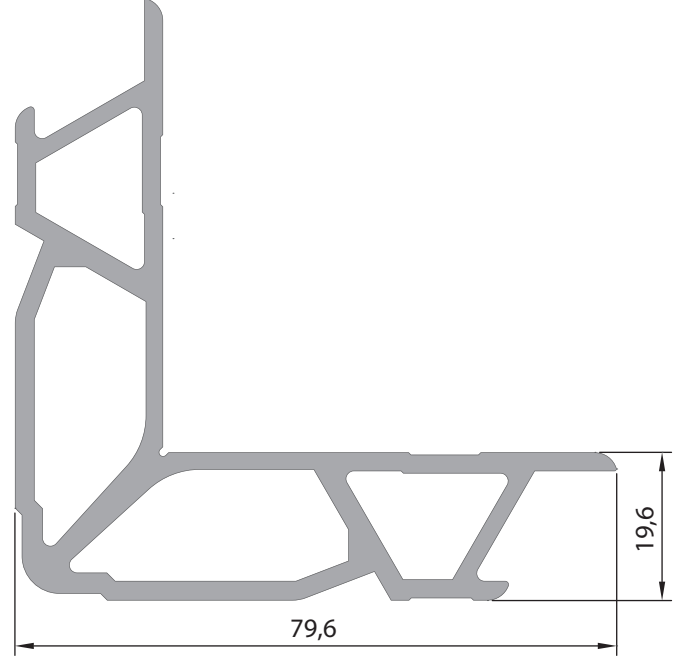

BAĞLANTI (ÇAVUŞ-TAKOZ)
PROFİLLERİ

 **ALFORE®**

**0159**Ağırlık (Kg/mt.)
0,466 Kg/mt.**348**Ağırlık (Kg/mt.)
0,539 Kg/mt.**322**Ağırlık (Kg/mt.)
2,839 Kg/mt.**333**Ağırlık (Kg/mt.)
3,245 Kg/mt.

**341**Ağırlık (Kg/mt.)
3,390 Kg/mt.**321**Ağırlık (Kg/mt.)
3,710 Kg/mt.**329**Ağırlık (Kg/mt.)
4,329 Kg/mt.**312**Ağırlık (Kg/mt.)
1,965 Kg/mt.

**337**Ağırlık (Kg/mt.)
2,227 Kg/mt.**32515**Ağırlık (Kg/mt.)
2,872 Kg/mt.**318**Ağırlık (Kg/mt.)
1,444 Kg/mt.**343**Ağırlık (Kg/mt.)
2,589 Kg/mt.

**313**Ağırlık (Kg/mt.)
2,644 Kg/mt.**335**Ağırlık (Kg/mt.)
2,379 Kg/mt.**311**Ağırlık (Kg/mt.)
2,589 Kg/mt.**336**Ağırlık (Kg/mt.)
2,833 Kg/mt.

320

Ağırlık (Kg/mt.)
5,798 Kg/mt.

332

Ağırlık (Kg/mt.)
4,852 Kg/mt.

**301**Ağırlık (Kg/mt.)
0,557 Kg/mt.**331**Ağırlık (Kg/mt.)
0,863 Kg/mt.**2012**

Tuba Kasa Köşe Takozu

Ağırlık (Kg/mt.)
0,744 Kg/mt.**2013**

Tuba Kanat Köşe Takozu

Ağırlık (Kg/mt.)
0,867 Kg/mt.**2435**Ağırlık (Kg/mt.)
1,160 Kg/mt.**326**Ağırlık (Kg/mt.)
0,623 Kg/mt.**316**Ağırlık (Kg/mt.)
0,540 Kg/mt.**4638**Ağırlık (Kg/mt.)
1,088 Kg/mt.

 **ALFORE®**