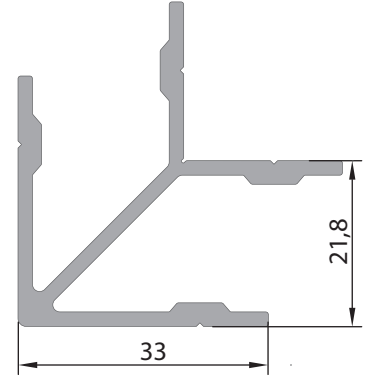

320

Ağırlık (Kg/mt.)
5,798 Kg/mt.

332

Ağırlık (Kg/mt.)
4,852 Kg/mt.

**301**Ağırlık (Kg/mt.)
0,557 Kg/mt.**331**Ağırlık (Kg/mt.)
0,863 Kg/mt.**2012**

Tuba Kasa Köşe Takozu

Ağırlık (Kg/mt.)
0,744 Kg/mt.**2013**