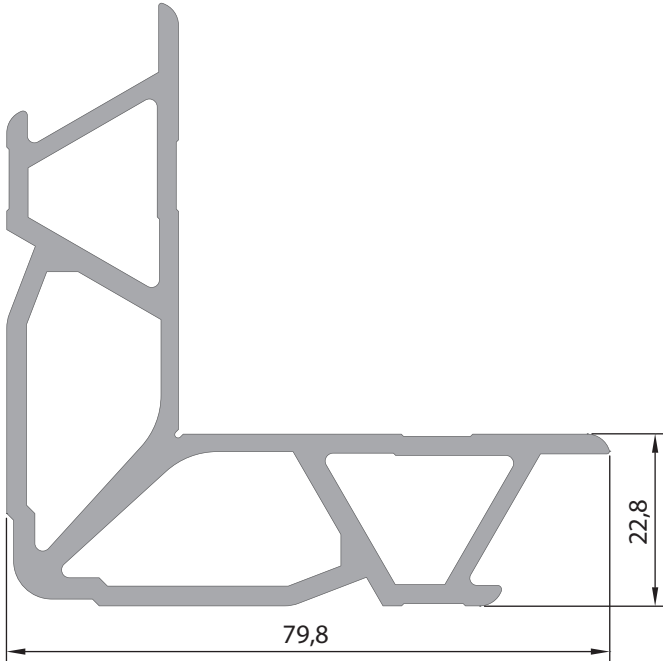

BAĞLANTI (ÇAVUŞ-TAKOZ)
PROFİLLERİ

 **ALFORE®**

**0159**Ağırlık (Kg/mt.)
0,466 Kg/mt.**348**Ağırlık (Kg/mt.)
0,539 Kg/mt.**322**Ağırlık (Kg/mt.)
2,839 Kg/mt.**333**Ağırlık (Kg/mt.)
3,245 Kg/mt.

**341**Ağırlık (Kg/mt.)
3,390 Kg/mt.**321**Ağırlık (Kg/mt.)
3,710 Kg/mt.**329**Ağırlık (Kg/mt.)
4,329 Kg/mt.**312**Ağırlık (Kg/mt.)
1,965 Kg/mt.

**337**Ağırlık (Kg/mt.)
2,227 Kg/mt.**32515**Ağırlık (Kg/mt.)
2,872 Kg/mt.**318**Ağırlık (Kg/mt.)
1,444 Kg/mt.**343**Ağırlık (Kg/mt.)
2,589 Kg/mt.

**313**Ağırlık (Kg/mt.)
2,644 Kg/mt.**335**Ağırlık (Kg/mt.)
2,379 Kg/mt.**311**Ağırlık (Kg/mt.)
2,589 Kg/mt.**336**Ağırlık (Kg/mt.)
2,833 Kg/mt.

320

Ağırlık (Kg/mt.)
5,798 Kg/mt.

332

Ağırlık (Kg/mt.)
4,852 Kg/mt.

**301**Ağırlık (Kg/mt.)
0,557 Kg/mt.**331**Ağırlık (Kg/mt.)
0,863 Kg/mt.**2012**

Tuba Kasa Köşe Takozu

Ağırlık (Kg/mt.)
0,744 Kg/mt.**2013**

Tuba Kanat Köşe Takozu

Ağırlık (Kg/mt.)
0,867 Kg/mt.**2435**Ağırlık (Kg/mt.)
1,160 Kg/mt.**326**Ağırlık (Kg/mt.)
0,623 Kg/mt.**316**Ağırlık (Kg/mt.)
0,540 Kg/mt.**4638**Ağırlık (Kg/mt.)
1,088 Kg/mt.

 **ALFORE®**