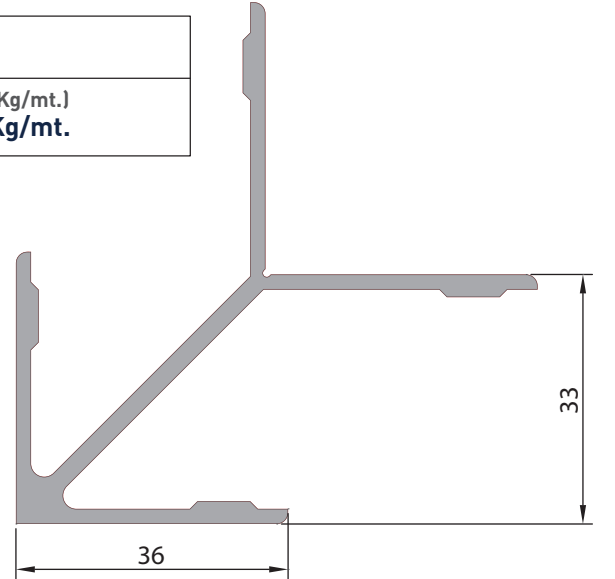

2435

Ağırlık (Kg/mt.)
1,160 Kg/mt.

326

Ağırlık (Kg/mt.)
0,623 Kg/mt.

316

Ağırlık (Kg/mt.)
0,540 Kg/mt.