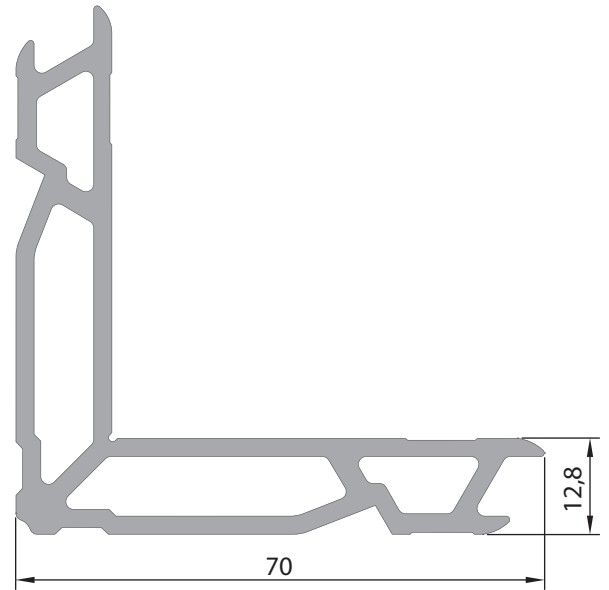

BAĞLANTI (ÇAVUŞ-TAKOZ)
PROFİLLERİ

 **ALFORE®**

**0159**Ağırlık (Kg/mt.)
0,466 Kg/mt.**348**Ağırlık (Kg/mt.)
0,539 Kg/mt.**322**Ağırlık (Kg/mt.)
2,839 Kg/mt.**333**Ağırlık (Kg/mt.)
3,245 Kg/mt.

**341**Ağırlık (Kg/mt.)
3,390 Kg/mt.**321**Ağırlık (Kg/mt.)
3,710 Kg/mt.**329**Ağırlık (Kg/mt.)
4,329 Kg/mt.**312**Ağırlık (Kg/mt.)
1,965 Kg/mt.

**337**Ağırlık (Kg/mt.)
2,227 Kg/mt.**32515**Ağırlık (Kg/mt.)
2,872 Kg/mt.**318**Ağırlık (Kg/mt.)
1,444 Kg/mt.**343**Ağırlık (Kg/mt.)
2,589 Kg/mt.

**313**Ağırlık (Kg/mt.)
2,644 Kg/mt.**335**Ağırlık (Kg/mt.)
2,379 Kg/mt.**311**Ağırlık (Kg/mt.)
2,589 Kg/mt.**336**Ağırlık (Kg/mt.)
2,833 Kg/mt.