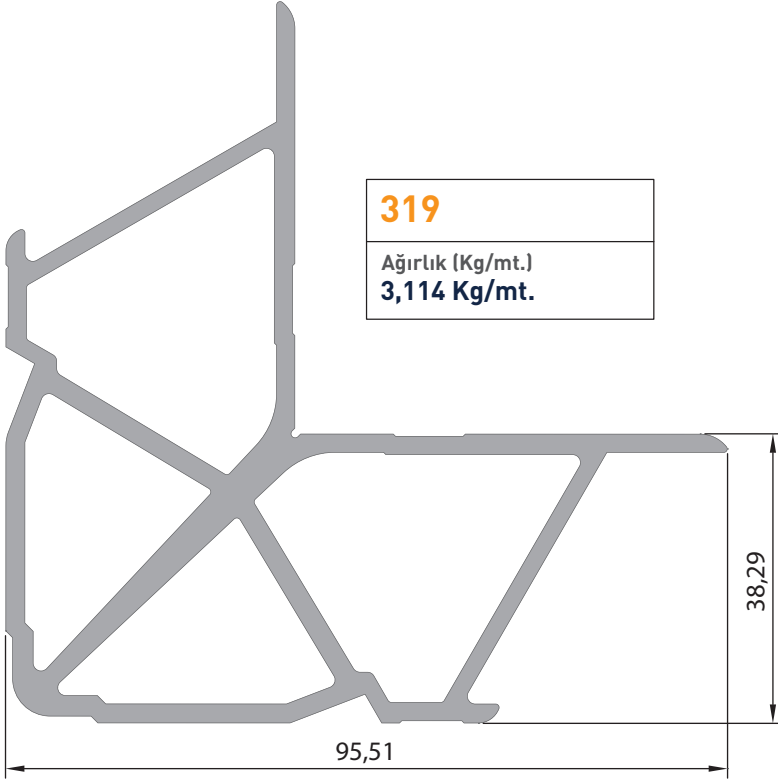

BAĞLANTI (ÇAVUŞ-TAKOZ)
PROFİLLERİ

 **ALFORE®**

**0159**Ağırlık (Kg/mt.)
0,466 Kg/mt.**348**Ağırlık (Kg/mt.)
0,539 Kg/mt.**322**Ağırlık (Kg/mt.)
2,839 Kg/mt.**333**Ağırlık (Kg/mt.)
3,245 Kg/mt.

**341**Ağırlık (Kg/mt.)
3,390 Kg/mt.**321**Ağırlık (Kg/mt.)
3,710 Kg/mt.**329**Ağırlık (Kg/mt.)
4,329 Kg/mt.**312**Ağırlık (Kg/mt.)
1,965 Kg/mt.

**337**Ağırlık (Kg/mt.)
2,227 Kg/mt.**32515**Ağırlık (Kg/mt.)
2,872 Kg/mt.**318**Ağırlık (Kg/mt.)
1,444 Kg/mt.**343**Ağırlık (Kg/mt.)
2,589 Kg/mt.

**313**Ağırlık (Kg/mt.)
2,644 Kg/mt.**335**Ağırlık (Kg/mt.)
2,379 Kg/mt.**311**Ağırlık (Kg/mt.)
2,589 Kg/mt.**336**Ağırlık (Kg/mt.)
2,833 Kg/mt.

320

Ağırlık (Kg/mt.)
5,798 Kg/mt.

332

Ağırlık (Kg/mt.)
4,852 Kg/mt.

**301**Ağırlık (Kg/mt.)
0,557 Kg/mt.**331**Ağırlık (Kg/mt.)
0,863 Kg/mt.**2012**

Tuba Kasa Köşe Takozu

Ağırlık (Kg/mt.)
0,744 Kg/mt.**2013**

Tuba Kanat Köşe Takozu

Ağırlık (Kg/mt.)
0,867 Kg/mt.**2435**Ağırlık (Kg/mt.)
1,160 Kg/mt.**326**Ağırlık (Kg/mt.)
0,623 Kg/mt.**316**Ağırlık (Kg/mt.)
0,540 Kg/mt.**4638**Ağırlık (Kg/mt.)
1,088 Kg/mt.

 **ALFORE®**