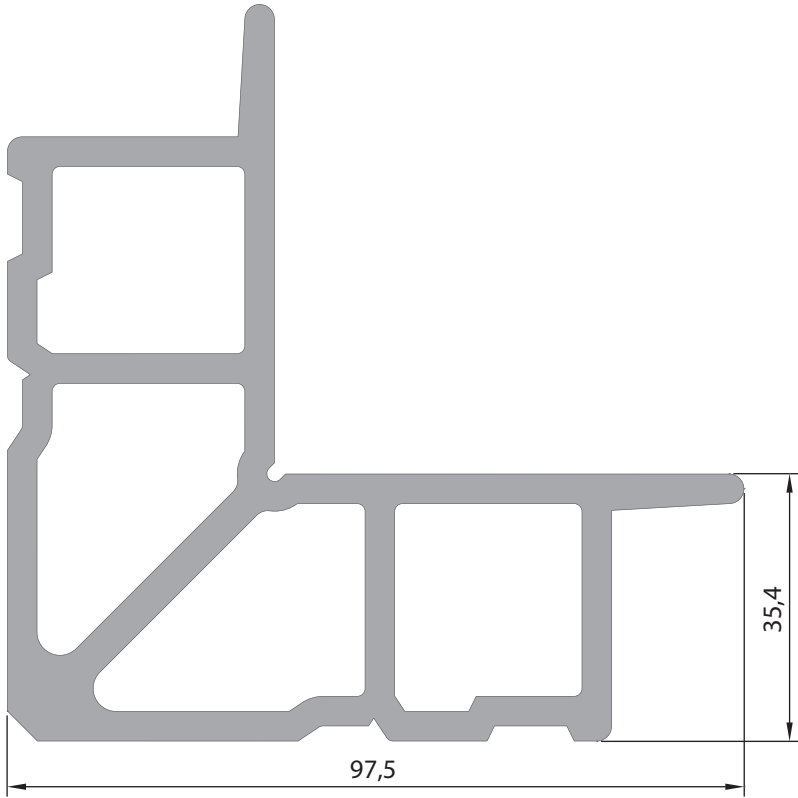

BAĞLANTI (ÇAVUŞ-TAKOZ)
PROFİLLERİ

 **ALFORE®**

**0159**Ağırlık (Kg/mt.)
0,466 Kg/mt.**348**Ağırlık (Kg/mt.)
0,539 Kg/mt.**322**Ağırlık (Kg/mt.)
2,839 Kg/mt.**333**Ağırlık (Kg/mt.)
3,245 Kg/mt.

**341**Ağırlık (Kg/mt.)
3,390 Kg/mt.**321**Ağırlık (Kg/mt.)
3,710 Kg/mt.**329**Ağırlık (Kg/mt.)
4,329 Kg/mt.**312**Ağırlık (Kg/mt.)
1,965 Kg/mt.

**337**Ağırlık (Kg/mt.)
2,227 Kg/mt.**32515**Ağırlık (Kg/mt.)
2,872 Kg/mt.**318**Ağırlık (Kg/mt.)
1,444 Kg/mt.**343**Ağırlık (Kg/mt.)
2,589 Kg/mt.

**313**Ağırlık (Kg/mt.)
2,644 Kg/mt.**335**Ağırlık (Kg/mt.)
2,379 Kg/mt.**311**Ağırlık (Kg/mt.)
2,589 Kg/mt.**336**Ağırlık (Kg/mt.)
2,833 Kg/mt.

320

Ağırlık (Kg/mt.)
5,798 Kg/mt.

332

Ağırlık (Kg/mt.)
4,852 Kg/mt.

**301**Ağırlık (Kg/mt.)
0,557 Kg/mt.**331**Ağırlık (Kg/mt.)
0,863 Kg/mt.**2012**

Tuba Kasa Köşe Takozu

Ağırlık (Kg/mt.)
0,744 Kg/mt.**2013**

Tuba Kanat Köşe Takozu

Ağırlık (Kg/mt.)
0,867 Kg/mt.**2435**Ağırlık (Kg/mt.)
1,160 Kg/mt.**326**Ağırlık (Kg/mt.)
0,623 Kg/mt.**316**Ağırlık (Kg/mt.)
0,540 Kg/mt.**4638**Ağırlık (Kg/mt.)
1,088 Kg/mt.

 **ALFORE®**