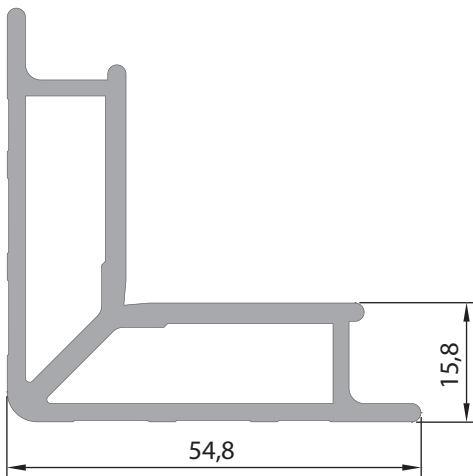

BAĞLANTI (ÇAVUŞ-TAKOZ)
PROFİLLERİ

 **ALFORE®**

**0159**Ağırlık (Kg/mt.)
0,466 Kg/mt.**348**Ağırlık (Kg/mt.)
0,539 Kg/mt.**322**Ağırlık (Kg/mt.)
2,839 Kg/mt.**333**Ağırlık (Kg/mt.)
3,245 Kg/mt.

**341**Ağırlık (Kg/mt.)
3,390 Kg/mt.**321**Ağırlık (Kg/mt.)
3,710 Kg/mt.**329**Ağırlık (Kg/mt.)
4,329 Kg/mt.**312**Ağırlık (Kg/mt.)
1,965 Kg/mt.

**337**Ağırlık (Kg/mt.)
2,227 Kg/mt.**32515**Ağırlık (Kg/mt.)
2,872 Kg/mt.**318**Ağırlık (Kg/mt.)
1,444 Kg/mt.**343**Ağırlık (Kg/mt.)
2,589 Kg/mt.

**313**Ağırlık (Kg/mt.)
2,644 Kg/mt.**335**Ağırlık (Kg/mt.)
2,379 Kg/mt.**311**Ağırlık (Kg/mt.)
2,589 Kg/mt.**336**Ağırlık (Kg/mt.)
2,833 Kg/mt.

320

Ağırlık (Kg/mt.)
5,798 Kg/mt.

332

Ağırlık (Kg/mt.)
4,852 Kg/mt.

**301**Ağırlık (Kg/mt.)
0,557 Kg/mt.**331**Ağırlık (Kg/mt.)
0,863 Kg/mt.**2012**

Tuba Kasa Köşe Takozu

Ağırlık (Kg/mt.)
0,744 Kg/mt.**2013**