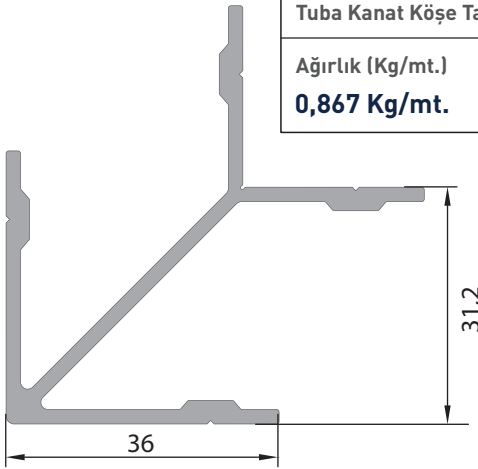

BAĞLANTI (ÇAVUŞ-TAKOZ)
PROFİLLERİ

 **ALFORE®**

**0159**Ağırlık (Kg/mt.)
0,466 Kg/mt.**348**Ağırlık (Kg/mt.)
0,539 Kg/mt.**322**Ağırlık (Kg/mt.)
2,839 Kg/mt.**333**Ağırlık (Kg/mt.)
3,245 Kg/mt.

**341**Ağırlık (Kg/mt.)
3,390 Kg/mt.**321**Ağırlık (Kg/mt.)
3,710 Kg/mt.**329**Ağırlık (Kg/mt.)
4,329 Kg/mt.**312**Ağırlık (Kg/mt.)
1,965 Kg/mt.

320

Ağırlık (Kg/mt.)
5,798 Kg/mt.

332

Ağırlık (Kg/mt.)
4,852 Kg/mt.

**301**Ağırlık (Kg/mt.)
0,557 Kg/mt.**331**Ağırlık (Kg/mt.)
0,863 Kg/mt.**2012**

Tuba Kasa Köşe Takozu

Ağırlık (Kg/mt.)
0,744 Kg/mt.**2013**

Tuba Kanat Köşe Takozu

Ağırlık (Kg/mt.)
0,867 Kg/mt.**2435**Ağırlık (Kg/mt.)
1,160 Kg/mt.**326**Ağırlık (Kg/mt.)
0,623 Kg/mt.**316**Ağırlık (Kg/mt.)
0,540 Kg/mt.**4638**Ağırlık (Kg/mt.)
1,088 Kg/mt.

 **ALFORE®**