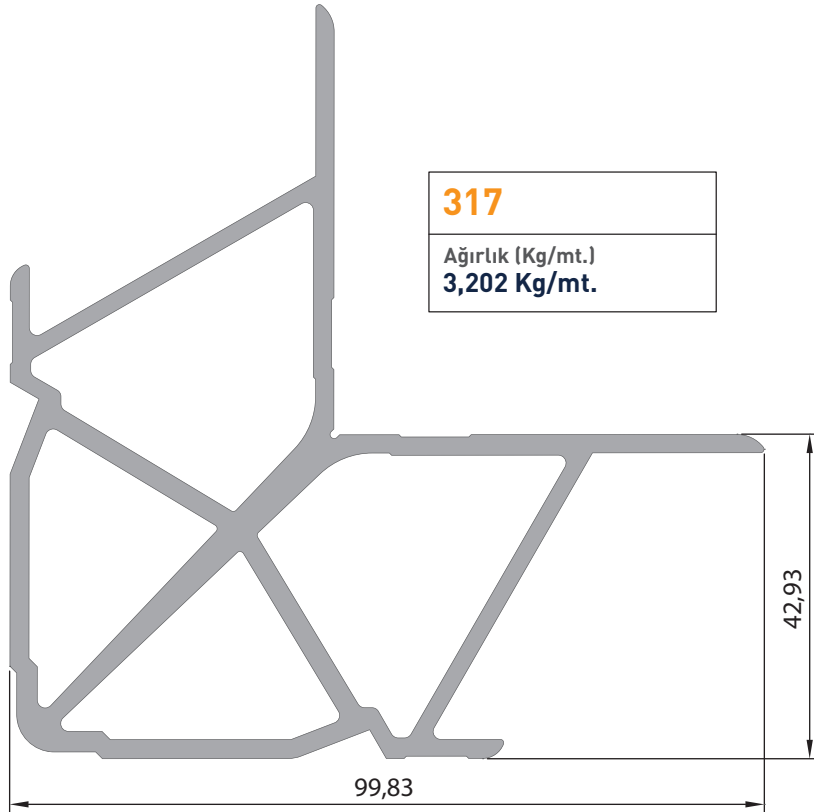

BAĞLANTI (ÇAVUŞ-TAKOZ)
PROFİLLERİ

 **ALFORE®**

**0159**Ağırlık (Kg/mt.)
0,466 Kg/mt.**348**Ağırlık (Kg/mt.)
0,539 Kg/mt.**322**Ağırlık (Kg/mt.)
2,839 Kg/mt.**333**Ağırlık (Kg/mt.)
3,245 Kg/mt.

**341**Ağırlık (Kg/mt.)
3,390 Kg/mt.**321**Ağırlık (Kg/mt.)
3,710 Kg/mt.**329**Ağırlık (Kg/mt.)
4,329 Kg/mt.**312**Ağırlık (Kg/mt.)
1,965 Kg/mt.

**337**Ağırlık (Kg/mt.)
2,227 Kg/mt.**32515**Ağırlık (Kg/mt.)
2,872 Kg/mt.**318**Ağırlık (Kg/mt.)
1,444 Kg/mt.**343**Ağırlık (Kg/mt.)
2,589 Kg/mt.

**313**Ağırlık (Kg/mt.)
2,644 Kg/mt.**335**Ağırlık (Kg/mt.)
2,379 Kg/mt.**311**Ağırlık (Kg/mt.)
2,589 Kg/mt.**336**Ağırlık (Kg/mt.)
2,833 Kg/mt.

320

Ağırlık (Kg/mt.)
5,798 Kg/mt.

332

Ağırlık (Kg/mt.)
4,852 Kg/mt.

**301**Ağırlık (Kg/mt.)
0,557 Kg/mt.**331**Ağırlık (Kg/mt.)
0,863 Kg/mt.**2012**

Tuba Kasa Köşe Takozu

Ağırlık (Kg/mt.)
0,744 Kg/mt.**2013**

Tuba Kanat Köşe Takozu

Ağırlık (Kg/mt.)
0,867 Kg/mt.**2435**Ağırlık (Kg/mt.)
1,160 Kg/mt.**326**Ağırlık (Kg/mt.)
0,623 Kg/mt.**316**Ağırlık (Kg/mt.)
0,540 Kg/mt.**4638**Ağırlık (Kg/mt.)
1,088 Kg/mt.

 **ALFORE®**