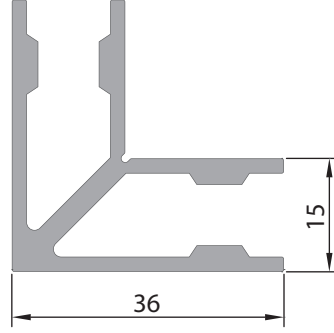

320

Ağırlık (Kg/mt.)
5,798 Kg/mt.

332

Ağırlık (Kg/mt.)
4,852 Kg/mt.

**301**Ağırlık (Kg/mt.)
0,557 Kg/mt.**331**Ağırlık (Kg/mt.)
0,863 Kg/mt.**2012**

Tuba Kasa Köşe Takozu

Ağırlık (Kg/mt.)
0,744 Kg/mt.**2013**