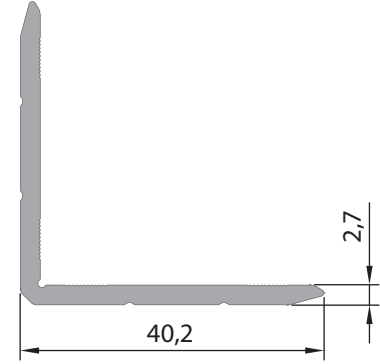

BAĞLANTI (ÇAVUŞ-TAKOZ)
PROFİLLERİ

 **ALFORE®**

**0159**Ağırlık (Kg/mt.)
0,466 Kg/mt.**348**Ağırlık (Kg/mt.)
0,539 Kg/mt.**322**Ağırlık (Kg/mt.)
2,839 Kg/mt.**333**Ağırlık (Kg/mt.)
3,245 Kg/mt.

**341**Ağırlık (Kg/mt.)
3,390 Kg/mt.**321**Ağırlık (Kg/mt.)
3,710 Kg/mt.**329**Ağırlık (Kg/mt.)
4,329 Kg/mt.**312**Ağırlık (Kg/mt.)
1,965 Kg/mt.

**337**Ağırlık (Kg/mt.)
2,227 Kg/mt.**32515**Ağırlık (Kg/mt.)
2,872 Kg/mt.**318**Ağırlık (Kg/mt.)
1,444 Kg/mt.**343**Ağırlık (Kg/mt.)
2,589 Kg/mt.

**313**Ağırlık (Kg/mt.)
2,644 Kg/mt.**335**Ağırlık (Kg/mt.)
2,379 Kg/mt.**311**Ağırlık (Kg/mt.)
2,589 Kg/mt.**336**Ağırlık (Kg/mt.)
2,833 Kg/mt.

320

Ağırlık (Kg/mt.)
5,798 Kg/mt.

332

Ağırlık (Kg/mt.)
4,852 Kg/mt.

**301**Ağırlık (Kg/mt.)
0,557 Kg/mt.**331**Ağırlık (Kg/mt.)
0,863 Kg/mt.**2012**

Tuba Kasa Köşe Takozu

Ağırlık (Kg/mt.)
0,744 Kg/mt.**2013**