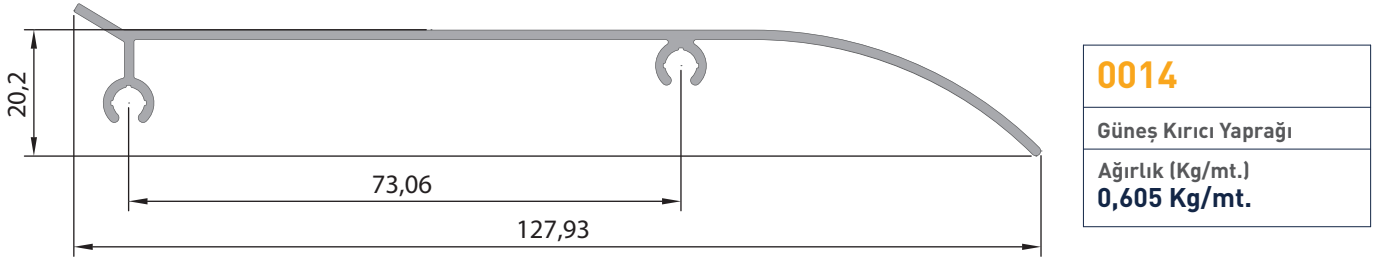

2275
Panjur Yaprak Profili
Ağırlık (Kg/mt.) 0,393 Kg/mt.

1804
Led Güneş Kırıcı Kapak
Ağırlık (Kg/mt.) 0,105 Kg/mt.