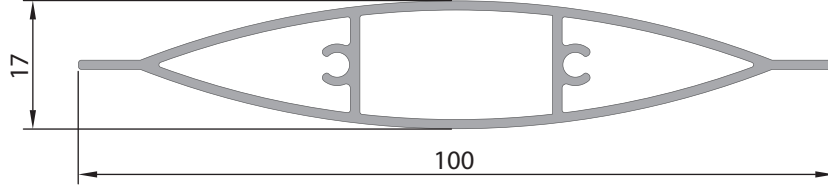

GÜNEŞ KIRICI ve MENFEZ
PROFİLLERİ

 **ALFORE®**

10862

45'lik Güneş Kırıcı

Ağırlık (Kg/mt.)
0,346 Kg/mt.

10863

100'lük Ekonomik Güneş
Kırıcı

Ağırlık (Kg/mt.)
0,768 Kg/mt.

**108.61**

100 mm. Güneş Kırıcı

Ağırlık (Kg/mt.)
0,802 Kg/mt.**108.50**

100 mm. Güneş Kırıcı

Ağırlık (Kg/mt.)
1,070 Kg/mt.**103.07**

150 mm. Güneş Kırıcı

Ağırlık (Kg/mt.)
1,390 Kg/mt.

103.08