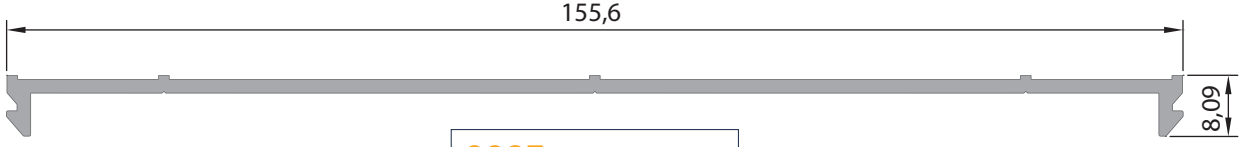

0095

Cephe Kapak Alt Profili

Ağırlık (Kg/mt.)
0,885 Kg/mt.