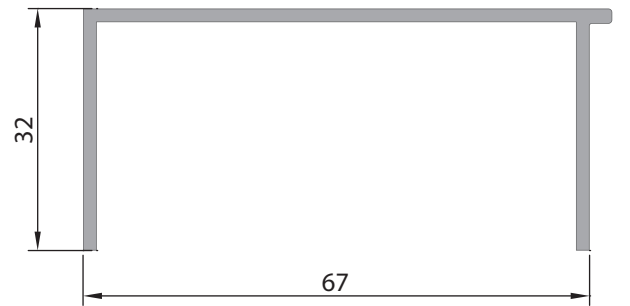

671
Güneş Kırıcı Kasa
Ağırlık (Kg/mt.) 0,638 Kg/mt.