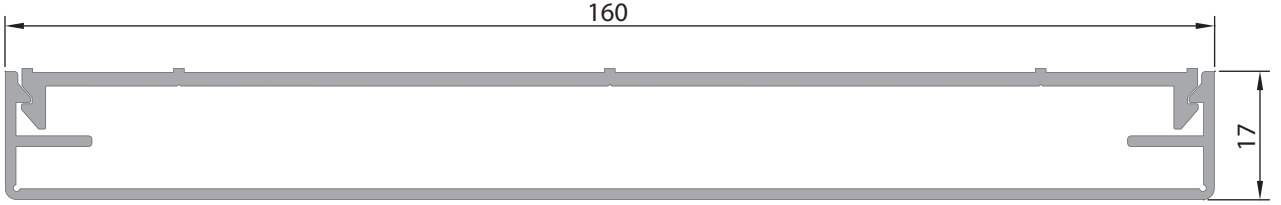

0093

Cephe Kapak Profili

Ağırlık (Kg/mt.)
0,874 Kg/mt.