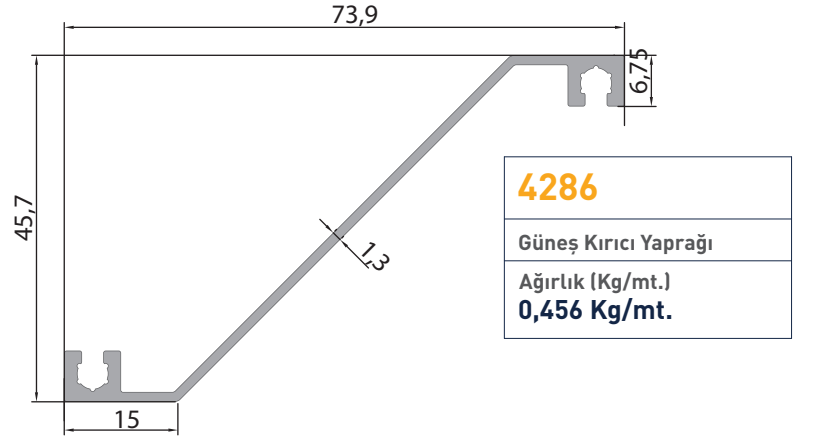

Ağırlık (Kg/mt.)
2,600 Kg/mt.**670**

157 mm. Kutu Güneş Kırıcı

Ağırlık (Kg/mt.)
1,657 Kg/mt.**211**

120 mm. Kutu Güneş Kırıcı

Ağırlık (Kg/mt.)
1,210 Kg/mt.

2275
Panjur Yaprak Profili
Ağırlık (Kg/mt.) 0,393 Kg/mt.

1804
Led Güneş Kırıcı Kapak
Ağırlık (Kg/mt.) 0,105 Kg/mt.

**1664**

Damlalık Profili
Ağırlık (Kg/mt.)
0,178 Kg/mt.

**781**

Lamel Profili
Ağırlık (Kg/mt.)
0,385 Kg/mt.

**782**

Lamel Profili
Ağırlık (Kg/mt.)
0,289 Kg/mt.