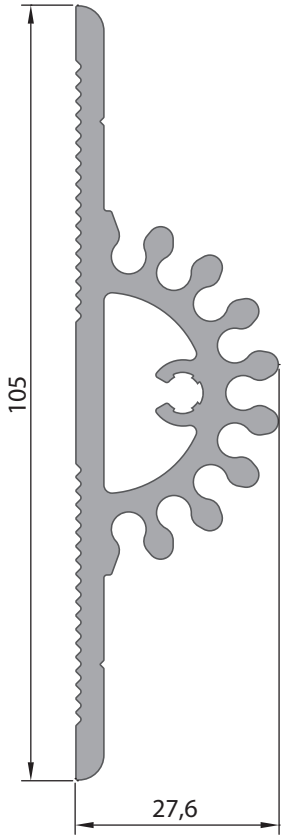

GÜNEŞ KIRICI ve MENFEZ
PROFİLLERİ

 **ALFORE®**

10862

45'lik Güneş Kırıcı

Ağırlık (Kg/mt.)
0,346 Kg/mt.

10863

100'lük Ekonomik Güneş
Kırıcı

Ağırlık (Kg/mt.)
0,768 Kg/mt.

**108.61**

100 mm. Güneş Kırıcı

Ağırlık (Kg/mt.)
0,802 Kg/mt.**108.50**

100 mm. Güneş Kırıcı

Ağırlık (Kg/mt.)
1,070 Kg/mt.**103.07**

150 mm. Güneş Kırıcı

Ağırlık (Kg/mt.)
1,390 Kg/mt.

103.08

200 mm. Güneş Kırıcı

Ağırlık (Kg/mt.)
3,060 Kg/mt.

103.11

250 mm. Güneş Kırıcı

Ağırlık (Kg/mt.)
3,642 Kg/mt.

**103.21**

100 mm. Tutucu Aparatı

Ağırlık (Kg/mt.)
1,554 Kg/mt.**103.22**

150 mm. Tutucu Aparatı

Ağırlık (Kg/mt.)
2,072 Kg/mt.**103.23**

200 mm. Tutucu Aparatı

Ağırlık (Kg/mt.)
2,240 Kg/mt.**103.20**

Tutucu Alt Aparat

Ağırlık (Kg/mt.)
2,085 Kg/mt.

**205**

200 mm. Kutu Güneş Kırıcı