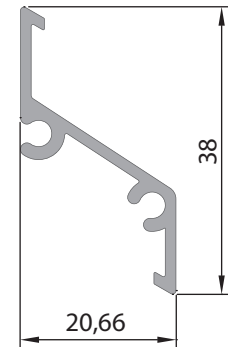

150 mm. Tutucu Aparatı

Ağırlık (Kg/mt.)
2,072 Kg/mt.**103.23**

200 mm. Tutucu Aparatı

Ağırlık (Kg/mt.)
2,240 Kg/mt.**103.20**

Tutucu Alt Aparat

Ağırlık (Kg/mt.)
2,085 Kg/mt.

**205**

200 mm. Kutu Güneş Kırıcı

Ağırlık (Kg/mt.)
2,600 Kg/mt.**670**

157 mm. Kutu Güneş Kırıcı

Ağırlık (Kg/mt.)
1,657 Kg/mt.**211**

120 mm. Kutu Güneş Kırıcı

Ağırlık (Kg/mt.)
1,210 Kg/mt.

2275
Panjur Yaprak Profili
Ağırlık (Kg/mt.) 0,393 Kg/mt.

1804
Led Güneş Kırıcı Kapak
Ağırlık (Kg/mt.) 0,105 Kg/mt.

**1664**

Damlalık Profili
Ağırlık (Kg/mt.)
0,178 Kg/mt.

**781**

Lamel Profili
Ağırlık (Kg/mt.)
0,385 Kg/mt.

**782**

Lamel Profili
Ağırlık (Kg/mt.)
0,289 Kg/mt.