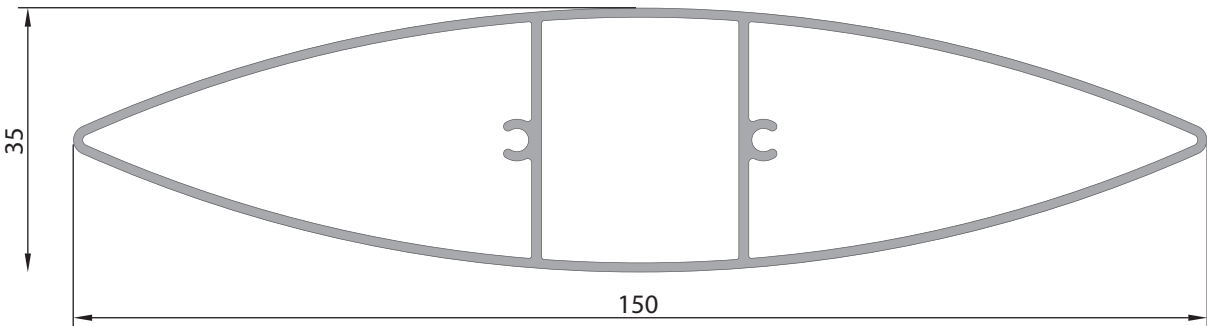

GÜNEŞ KIRICI ve MENFEZ
PROFİLLERİ

 **ALFORE®**

10862

45'lik Güneş Kırıcı

Ağırlık (Kg/mt.)
0,346 Kg/mt.

10863

100'lük Ekonomik Güneş
Kırıcı

Ağırlık (Kg/mt.)
0,768 Kg/mt.

**108.61**

100 mm. Güneş Kırıcı

Ağırlık (Kg/mt.)
0,802 Kg/mt.**108.50**

100 mm. Güneş Kırıcı

Ağırlık (Kg/mt.)
1,070 Kg/mt.**103.07**

150 mm. Güneş Kırıcı

Ağırlık (Kg/mt.)
1,390 Kg/mt.

103.08