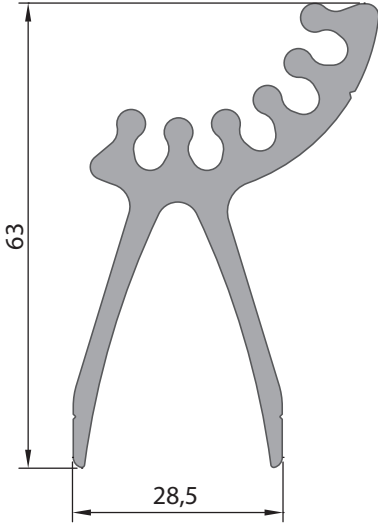

**108.61**

100 mm. Güneş Kırıcı

Ağırlık (Kg/mt.)
0,802 Kg/mt.**108.50**

100 mm. Güneş Kırıcı

Ağırlık (Kg/mt.)
1,070 Kg/mt.**103.07**

150 mm. Güneş Kırıcı

Ağırlık (Kg/mt.)
1,390 Kg/mt.

103.08

200 mm. Güneş Kırıcı

Ağırlık (Kg/mt.)
3,060 Kg/mt.

103.11

250 mm. Güneş Kırıcı

Ağırlık (Kg/mt.)
3,642 Kg/mt.

**103.21**

100 mm. Tutucu Aparatı

Ağırlık (Kg/mt.)
1,554 Kg/mt.**103.22**

150 mm. Tutucu Aparatı

Ağırlık (Kg/mt.)
2,072 Kg/mt.**103.23**

200 mm. Tutucu Aparatı

Ağırlık (Kg/mt.)
2,240 Kg/mt.**103.20**

Tutucu Alt Aparat

Ağırlık (Kg/mt.)
2,085 Kg/mt.

**205**

200 mm. Kutu Güneş Kırıcı

Ağırlık (Kg/mt.)
2,600 Kg/mt.**670**

157 mm. Kutu Güneş Kırıcı

Ağırlık (Kg/mt.)
1,657 Kg/mt.**211**

120 mm. Kutu Güneş Kırıcı

Ağırlık (Kg/mt.)
1,210 Kg/mt.

2275
Panjur Yaprak Profili
Ağırlık (Kg/mt.) 0,393 Kg/mt.