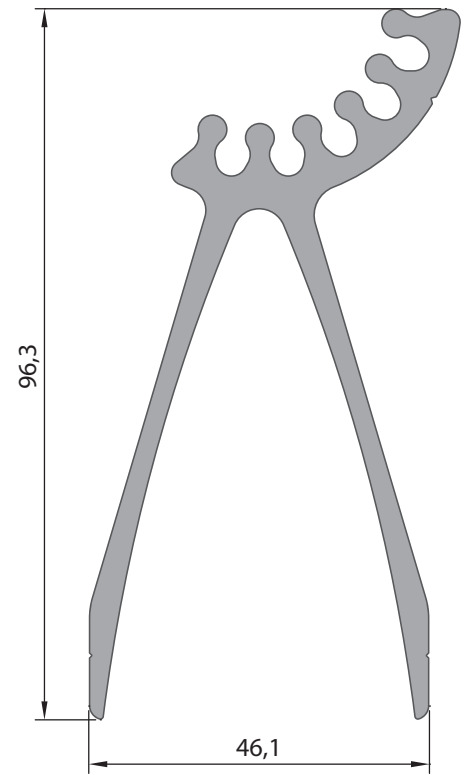

103.23

200 mm. Tutucu Aparatı

Ağırlık (Kg/mt.)
2,240 Kg/mt.