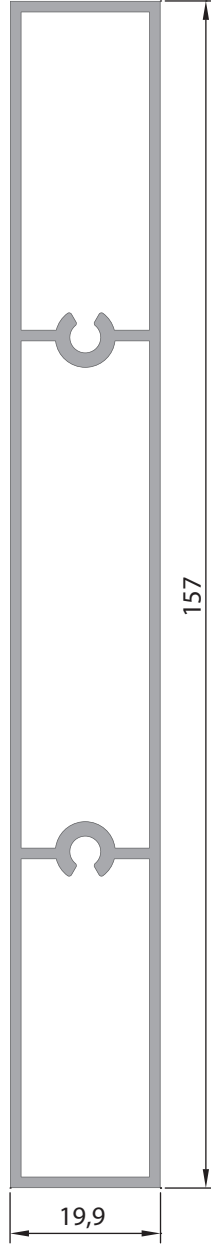

**108.61**

100 mm. Güneş Kırıcı

Ağırlık (Kg/mt.)
0,802 Kg/mt.**108.50**

100 mm. Güneş Kırıcı

Ağırlık (Kg/mt.)
1,070 Kg/mt.**103.07**

150 mm. Güneş Kırıcı

Ağırlık (Kg/mt.)
1,390 Kg/mt.

103.08

200 mm. Güneş Kırıcı

Ağırlık (Kg/mt.)
3,060 Kg/mt.

103.11

250 mm. Güneş Kırıcı

Ağırlık (Kg/mt.)
3,642 Kg/mt.

**103.21**

100 mm. Tutucu Aparatı

Ağırlık (Kg/mt.)
1,554 Kg/mt.**103.22**

150 mm. Tutucu Aparatı

Ağırlık (Kg/mt.)
2,072 Kg/mt.**103.23**

200 mm. Tutucu Aparatı

Ağırlık (Kg/mt.)
2,240 Kg/mt.**103.20**

Tutucu Alt Aparat

Ağırlık (Kg/mt.)
2,085 Kg/mt.

**205**

200 mm. Kutu Güneş Kırıcı

Ağırlık (Kg/mt.)
2,600 Kg/mt.**670**

157 mm. Kutu Güneş Kırıcı

Ağırlık (Kg/mt.)
1,657 Kg/mt.**211**

120 mm. Kutu Güneş Kırıcı

Ağırlık (Kg/mt.)
1,210 Kg/mt.

2275
Panjur Yaprak Profili
Ağırlık (Kg/mt.) 0,393 Kg/mt.