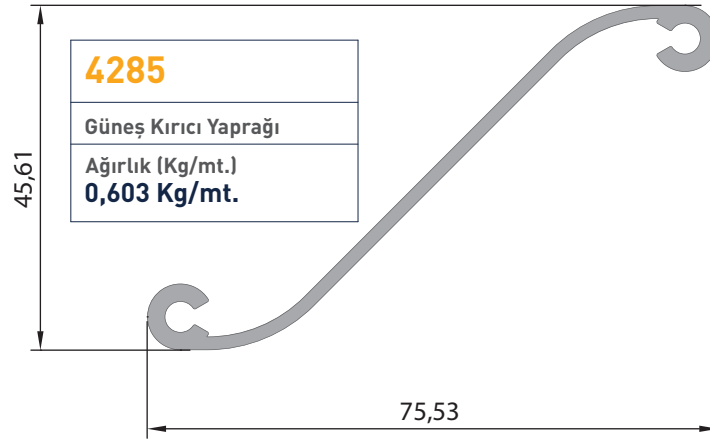

Ağırlık (Kg/mt.)
2,600 Kg/mt.**670**

157 mm. Kutu Güneş Kırıcı

Ağırlık (Kg/mt.)
1,657 Kg/mt.**211**

120 mm. Kutu Güneş Kırıcı

Ağırlık (Kg/mt.)
1,210 Kg/mt.

2275
Panjur Yaprak Profili
Ağırlık (Kg/mt.) 0,393 Kg/mt.

1804
Led Güneş Kırıcı Kapak
Ağırlık (Kg/mt.) 0,105 Kg/mt.

**1664**

Damlalık Profili
Ağırlık (Kg/mt.)
0,178 Kg/mt.

**781**

Lamel Profili
Ağırlık (Kg/mt.)
0,385 Kg/mt.

**782**

Lamel Profili
Ağırlık (Kg/mt.)
0,289 Kg/mt.