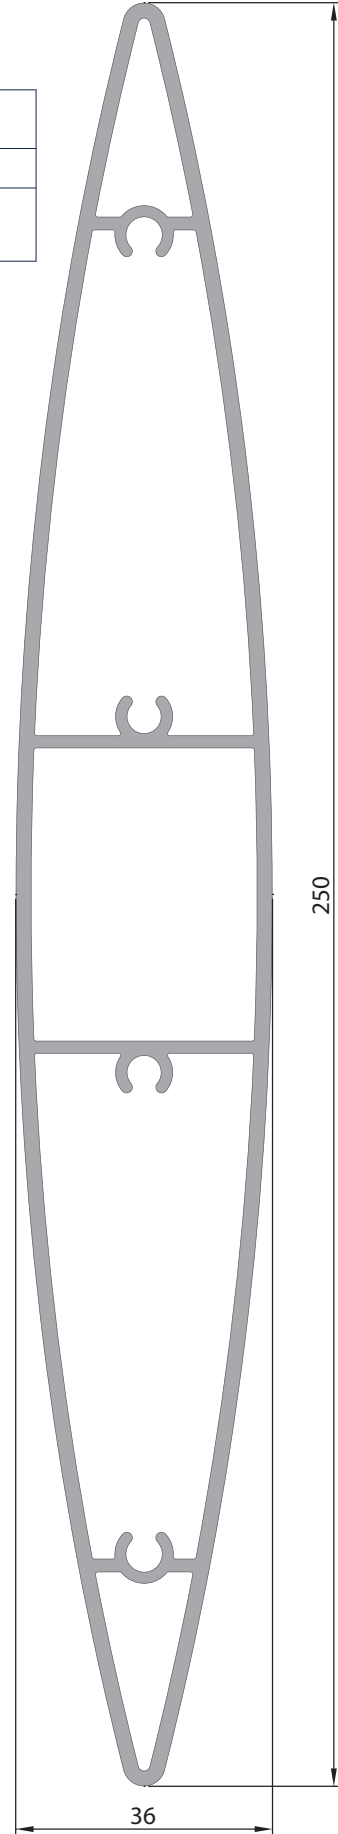

GÜNEŞ KIRICI ve MENFEZ
PROFİLLERİ

 **ALFORE®**

10862

45'lik Güneş Kırıcı

Ağırlık (Kg/mt.)
0,346 Kg/mt.

10863

100'lük Ekonomik Güneş
Kırıcı

Ağırlık (Kg/mt.)
0,768 Kg/mt.

**108.61**

100 mm. Güneş Kırıcı

Ağırlık (Kg/mt.)
0,802 Kg/mt.**108.50**

100 mm. Güneş Kırıcı

Ağırlık (Kg/mt.)
1,070 Kg/mt.**103.07**

150 mm. Güneş Kırıcı

Ağırlık (Kg/mt.)
1,390 Kg/mt.

103.08

200 mm. Güneş Kırıcı

Ağırlık (Kg/mt.)
3,060 Kg/mt.

103.11

250 mm. Güneş Kırıcı

Ağırlık (Kg/mt.)
3,642 Kg/mt.

**103.21**

100 mm. Tutucu Aparatı

Ağırlık (Kg/mt.)
1,554 Kg/mt.**103.22**

150 mm. Tutucu Aparatı

Ağırlık (Kg/mt.)
2,072 Kg/mt.**103.23**

200 mm. Tutucu Aparatı

Ağırlık (Kg/mt.)
2,240 Kg/mt.**103.20**

Tutucu Alt Aparat

Ağırlık (Kg/mt.)
2,085 Kg/mt.

**205**

200 mm. Kutu Güneş Kırıcı