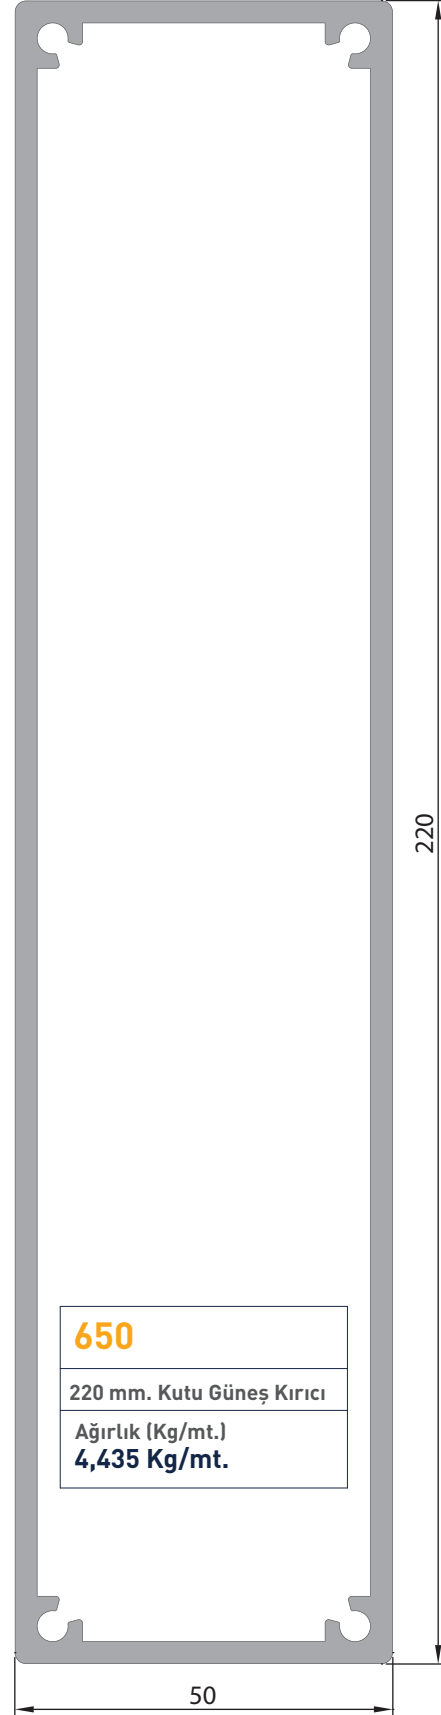

**108.61**

100 mm. Güneş Kırıcı

Ağırlık (Kg/mt.)
0,802 Kg/mt.**108.50**

100 mm. Güneş Kırıcı

Ağırlık (Kg/mt.)
1,070 Kg/mt.**103.07**

150 mm. Güneş Kırıcı

Ağırlık (Kg/mt.)
1,390 Kg/mt.

103.08

200 mm. Güneş Kırıcı

Ağırlık (Kg/mt.)
3,060 Kg/mt.

103.11

250 mm. Güneş Kırıcı

Ağırlık (Kg/mt.)
3,642 Kg/mt.

**103.21**

100 mm. Tutucu Aparatı

Ağırlık (Kg/mt.)
1,554 Kg/mt.**103.22**

150 mm. Tutucu Aparatı

Ağırlık (Kg/mt.)
2,072 Kg/mt.**103.23**

200 mm. Tutucu Aparatı

Ağırlık (Kg/mt.)
2,240 Kg/mt.**103.20**

Tutucu Alt Aparat

Ağırlık (Kg/mt.)
2,085 Kg/mt.

**205**

200 mm. Kutu Güneş Kırıcı

Ağırlık (Kg/mt.)
2,600 Kg/mt.**670**

157 mm. Kutu Güneş Kırıcı

Ağırlık (Kg/mt.)
1,657 Kg/mt.**211**

120 mm. Kutu Güneş Kırıcı

Ağırlık (Kg/mt.)
1,210 Kg/mt.

2275
Panjur Yaprak Profili
Ağırlık (Kg/mt.) 0,393 Kg/mt.