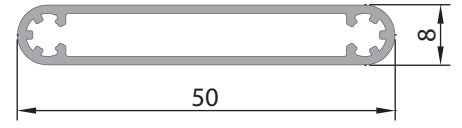

781

Lamel Profili
Ağırlık (Kg/mt.)
0,385 Kg/mt.