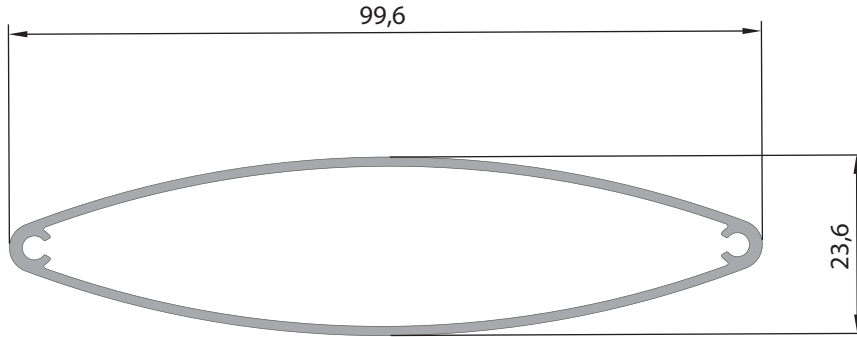

GÜNEŞ KIRICI ve MENFEZ
PROFİLLERİ

 **ALFORE®**

10862

45'lik Güneş Kırıcı

Ağırlık (Kg/mt.)
0,346 Kg/mt.

10863

100'lük Ekonomik Güneş
Kırıcı

Ağırlık (Kg/mt.)
0,768 Kg/mt.

**108.61**

100 mm. Güneş Kırıcı

Ağırlık (Kg/mt.)
0,802 Kg/mt.**108.50**

100 mm. Güneş Kırıcı

Ağırlık (Kg/mt.)
1,070 Kg/mt.**103.07**

150 mm. Güneş Kırıcı

Ağırlık (Kg/mt.)
1,390 Kg/mt.

103.08

200 mm. Güneş Kırıcı

Ağırlık (Kg/mt.)
3,060 Kg/mt.

103.11

250 mm. Güneş Kırıcı

Ağırlık (Kg/mt.)
3,642 Kg/mt.

**103.21**

100 mm. Tutucu Aparatı

Ağırlık (Kg/mt.)
1,554 Kg/mt.**103.22**