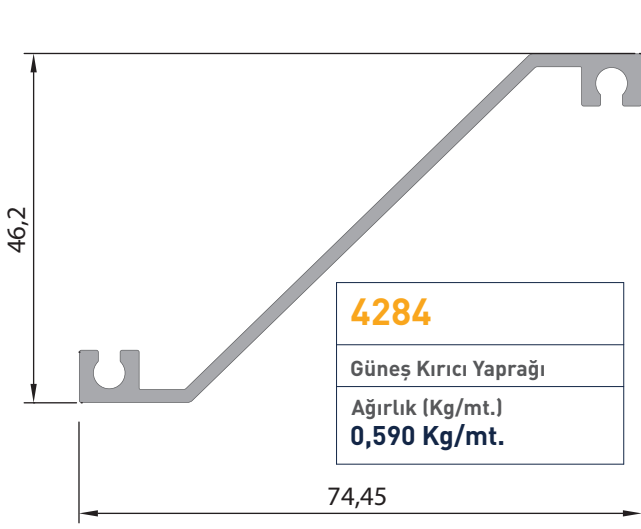

GÜNEŞ KIRICI ve MENFEZ
PROFİLLERİ

 **ALFORE®**

10862

45'lik Güneş Kırıcı

Ağırlık (Kg/mt.)
0,346 Kg/mt.

10863

100'lük Ekonomik Güneş
Kırıcı

Ağırlık (Kg/mt.)
0,768 Kg/mt.

Ağırlık (Kg/mt.)
2,600 Kg/mt.**670**

157 mm. Kutu Güneş Kırıcı

Ağırlık (Kg/mt.)
1,657 Kg/mt.**211**

120 mm. Kutu Güneş Kırıcı

Ağırlık (Kg/mt.)
1,210 Kg/mt.

2275
Panjur Yaprak Profili
Ağırlık (Kg/mt.) 0,393 Kg/mt.

1804
Led Güneş Kırıcı Kapak
Ağırlık (Kg/mt.) 0,105 Kg/mt.

**1664**

Damlalık Profili
Ağırlık (Kg/mt.)
0,178 Kg/mt.

**781**

Lamel Profili
Ağırlık (Kg/mt.)
0,385 Kg/mt.

**782**

Lamel Profili
Ağırlık (Kg/mt.)
0,289 Kg/mt.

673
Güneş Kırıcı Kasa
Ağırlık (Kg/mt.) 0,716 Kg/mt.

671
Güneş Kırıcı Kasa
Ağırlık (Kg/mt.) 0,638 Kg/mt.

**0095**

Cephe Kapak Alt Profili

Ağırlık (Kg/mt.)
0,885 Kg/mt.**0093**

Cephe Kapak Profili

Ağırlık (Kg/mt.)
0,874 Kg/mt.**0094**