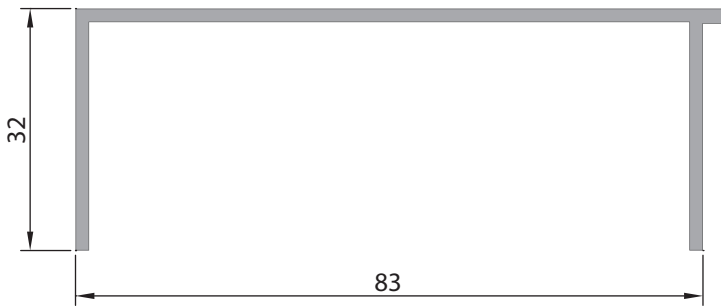

1804
Led Güneş Kırıcı Kapak
Ağırlık (Kg/mt.) 0,105 Kg/mt.

**1664**

Damlalık Profili
Ağırlık (Kg/mt.)
0,178 Kg/mt.

**781**

Lamel Profili
Ağırlık (Kg/mt.)
0,385 Kg/mt.

**782**

Lamel Profili
Ağırlık (Kg/mt.)
0,289 Kg/mt.