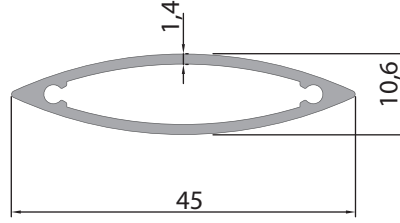

GÜNEŞ KIRICI ve MENFEZ
PROFİLLERİ

 **ALFORE®**

10862

45'lik Güneş Kırıcı

Ağırlık (Kg/mt.)
0,346 Kg/mt.

10863

100'lük Ekonomik Güneş
Kırıcı

Ağırlık (Kg/mt.)
0,768 Kg/mt.

**108.61**

100 mm. Güneş Kırıcı

Ağırlık (Kg/mt.)
0,802 Kg/mt.**108.50**

100 mm. Güneş Kırıcı

Ağırlık (Kg/mt.)
1,070 Kg/mt.**103.07**

150 mm. Güneş Kırıcı

Ağırlık (Kg/mt.)
1,390 Kg/mt.

103.08

200 mm. Güneş Kırıcı

Ağırlık (Kg/mt.)
3,060 Kg/mt.

103.11

250 mm. Güneş Kırıcı

Ağırlık (Kg/mt.)
3,642 Kg/mt.

**103.21**

100 mm. Tutucu Aparatı

Ağırlık (Kg/mt.)
1,554 Kg/mt.**103.22**

Ağırlık (Kg/mt.)
2,600 Kg/mt.**670**

157 mm. Kutu Güneş Kırıcı

Ağırlık (Kg/mt.)
1,657 Kg/mt.**211**

120 mm. Kutu Güneş Kırıcı

Ağırlık (Kg/mt.)
1,210 Kg/mt.

2275
Panjur Yaprak Profili
Ağırlık (Kg/mt.) 0,393 Kg/mt.