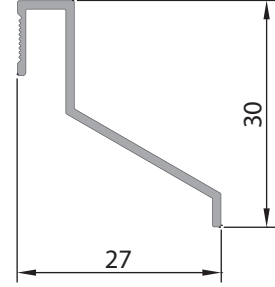

150 mm. Tutucu Aparatı

Ağırlık (Kg/mt.)
2,072 Kg/mt.**103.23**

200 mm. Tutucu Aparatı

Ağırlık (Kg/mt.)
2,240 Kg/mt.**103.20**

Tutucu Alt Aparat

Ağırlık (Kg/mt.)
2,085 Kg/mt.

**205**

200 mm. Kutu Güneş Kırıcı

Ağırlık (Kg/mt.)
2,600 Kg/mt.**670**

157 mm. Kutu Güneş Kırıcı

Ağırlık (Kg/mt.)
1,657 Kg/mt.**211**

120 mm. Kutu Güneş Kırıcı

Ağırlık (Kg/mt.)
1,210 Kg/mt.

2275
Panjur Yaprak Profili
Ağırlık (Kg/mt.) 0,393 Kg/mt.

1804
Led Güneş Kırıcı Kapak
Ağırlık (Kg/mt.) 0,105 Kg/mt.

**1664**

Damlalık Profili
Ağırlık (Kg/mt.)
0,178 Kg/mt.

**781**

Lamel Profili
Ağırlık (Kg/mt.)
0,385 Kg/mt.

**782**

Lamel Profili
Ağırlık (Kg/mt.)
0,289 Kg/mt.