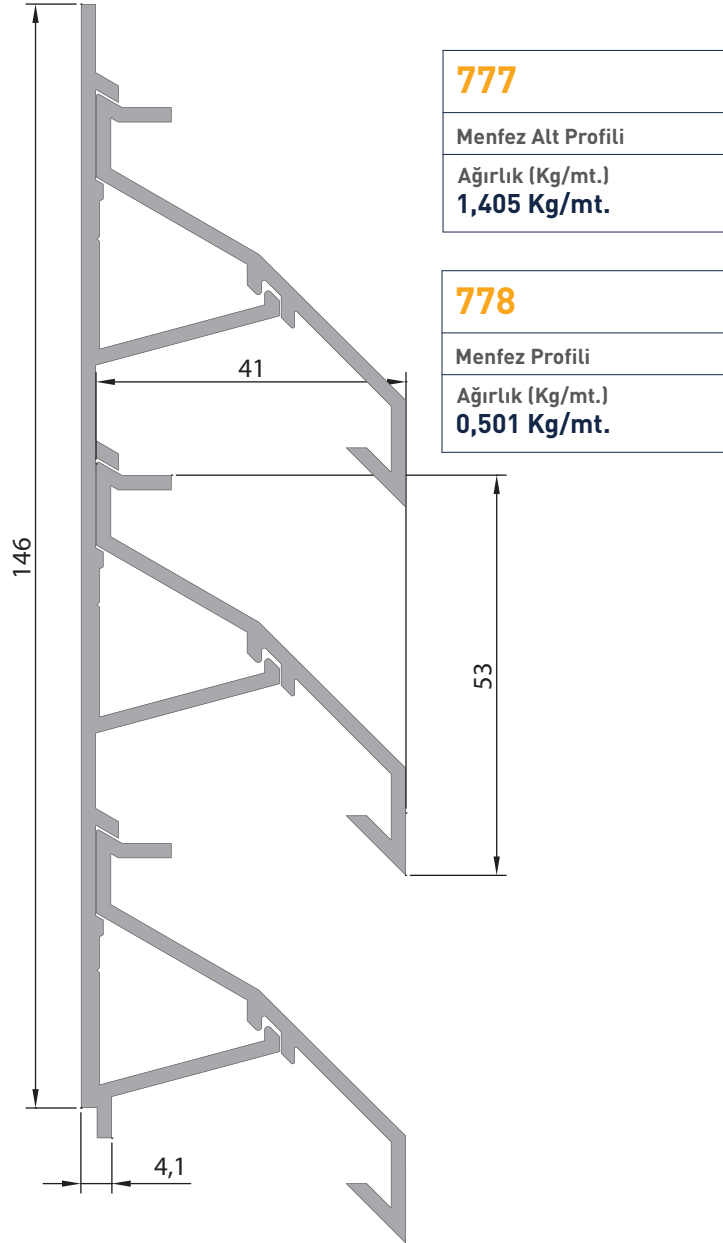

Ağırlık (Kg/mt.)
2,600 Kg/mt.**670**

157 mm. Kutu Güneş Kırıcı

Ağırlık (Kg/mt.)
1,657 Kg/mt.**211**

120 mm. Kutu Güneş Kırıcı

Ağırlık (Kg/mt.)
1,210 Kg/mt.

2275
Panjur Yaprak Profili
Ağırlık (Kg/mt.) 0,393 Kg/mt.

1804
Led Güneş Kırıcı Kapak
Ağırlık (Kg/mt.) 0,105 Kg/mt.

**1664**

Damlalık Profili
Ağırlık (Kg/mt.)
0,178 Kg/mt.

**781**

Lamel Profili
Ağırlık (Kg/mt.)
0,385 Kg/mt.

**782**

Lamel Profili
Ağırlık (Kg/mt.)
0,289 Kg/mt.