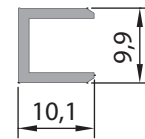

Ağırlık (Kg/mt.)
2,600 Kg/mt.**670**

157 mm. Kutu Güneş Kırıcı

Ağırlık (Kg/mt.)
1,657 Kg/mt.**211**

120 mm. Kutu Güneş Kırıcı

Ağırlık (Kg/mt.)
1,210 Kg/mt.

2275
Panjur Yaprak Profili
Ağırlık (Kg/mt.) 0,393 Kg/mt.