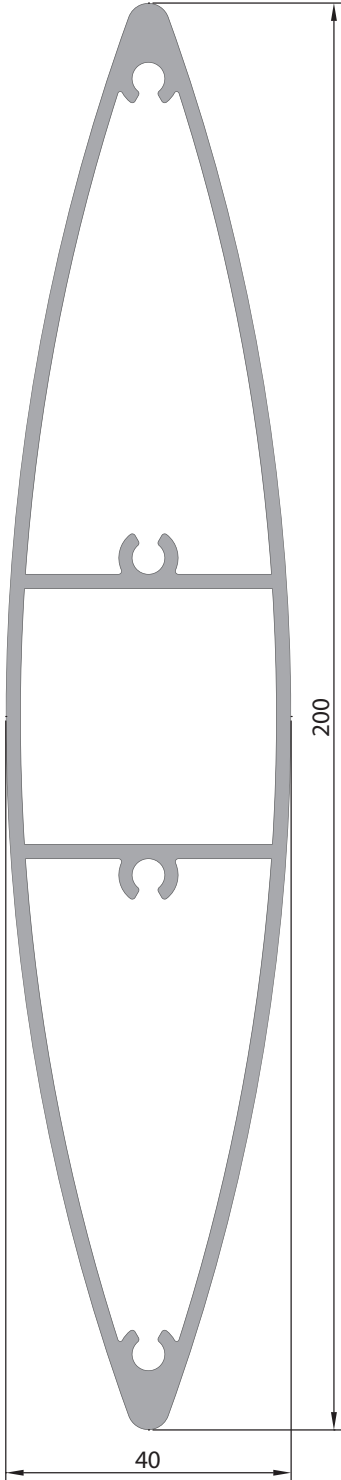

GÜNEŞ KIRICI ve MENFEZ
PROFİLLERİ

 **ALFORE®**

10862

45'lik Güneş Kırıcı

Ağırlık (Kg/mt.)
0,346 Kg/mt.

10863

100'lük Ekonomik Güneş
Kırıcı

Ağırlık (Kg/mt.)
0,768 Kg/mt.

**108.61**

100 mm. Güneş Kırıcı

Ağırlık (Kg/mt.)
0,802 Kg/mt.**108.50**

100 mm. Güneş Kırıcı

Ağırlık (Kg/mt.)
1,070 Kg/mt.**103.07**

150 mm. Güneş Kırıcı

Ağırlık (Kg/mt.)
1,390 Kg/mt.

103.08

200 mm. Güneş Kırıcı

Ağırlık (Kg/mt.)
3,060 Kg/mt.

103.11

250 mm. Güneş Kırıcı

Ağırlık (Kg/mt.)
3,642 Kg/mt.

**103.21**

100 mm. Tutucu Aparatı

Ağırlık (Kg/mt.)
1,554 Kg/mt.**103.22**

150 mm. Tutucu Aparatı

Ağırlık (Kg/mt.)
2,072 Kg/mt.**103.23**

200 mm. Tutucu Aparatı

Ağırlık (Kg/mt.)
2,240 Kg/mt.**103.20**

Tutucu Alt Aparat

Ağırlık (Kg/mt.)
2,085 Kg/mt.

**205**

200 mm. Kutu Güneş Kırıcı