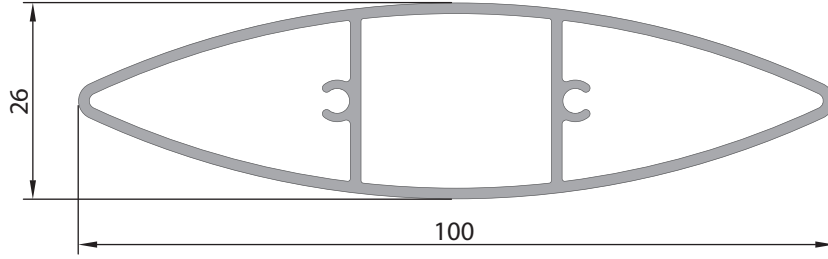

GÜNEŞ KIRICI ve MENFEZ
PROFİLLERİ

 **ALFORE®**

10862

45'lik Güneş Kırıcı

Ağırlık (Kg/mt.)
0,346 Kg/mt.

10863

100'lük Ekonomik Güneş
Kırıcı

Ağırlık (Kg/mt.)
0,768 Kg/mt.

**108.61**

100 mm. Güneş Kırıcı

Ağırlık (Kg/mt.)
0,802 Kg/mt.**108.50**

100 mm. Güneş Kırıcı

Ağırlık (Kg/mt.)
1,070 Kg/mt.**103.07**

150 mm. Güneş Kırıcı

Ağırlık (Kg/mt.)
1,390 Kg/mt.

103.08