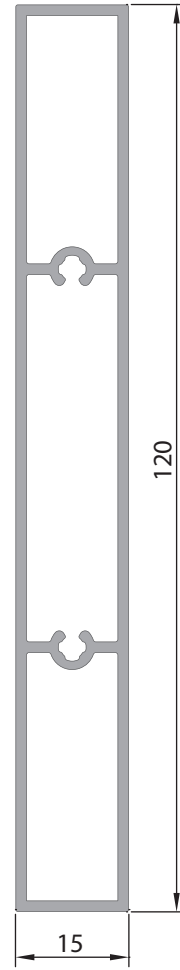

**108.61**

100 mm. Güneş Kırıcı

Ağırlık (Kg/mt.)
0,802 Kg/mt.**108.50**

100 mm. Güneş Kırıcı

Ağırlık (Kg/mt.)
1,070 Kg/mt.**103.07**

150 mm. Güneş Kırıcı

Ağırlık (Kg/mt.)
1,390 Kg/mt.

103.08

200 mm. Güneş Kırıcı

Ağırlık (Kg/mt.)
3,060 Kg/mt.

103.11

250 mm. Güneş Kırıcı

Ağırlık (Kg/mt.)
3,642 Kg/mt.

**103.21**

100 mm. Tutucu Aparatı

Ağırlık (Kg/mt.)
1,554 Kg/mt.**103.22**

150 mm. Tutucu Aparatı

Ağırlık (Kg/mt.)
2,072 Kg/mt.**103.23**

200 mm. Tutucu Aparatı

Ağırlık (Kg/mt.)
2,240 Kg/mt.**103.20**

Tutucu Alt Aparat

Ağırlık (Kg/mt.)
2,085 Kg/mt.

**205**

200 mm. Kutu Güneş Kırıcı

Ağırlık (Kg/mt.)
2,600 Kg/mt.**670**

157 mm. Kutu Güneş Kırıcı

Ağırlık (Kg/mt.)
1,657 Kg/mt.**211**

120 mm. Kutu Güneş Kırıcı

Ağırlık (Kg/mt.)
1,210 Kg/mt.

2275
Panjur Yaprak Profili
Ağırlık (Kg/mt.) 0,393 Kg/mt.