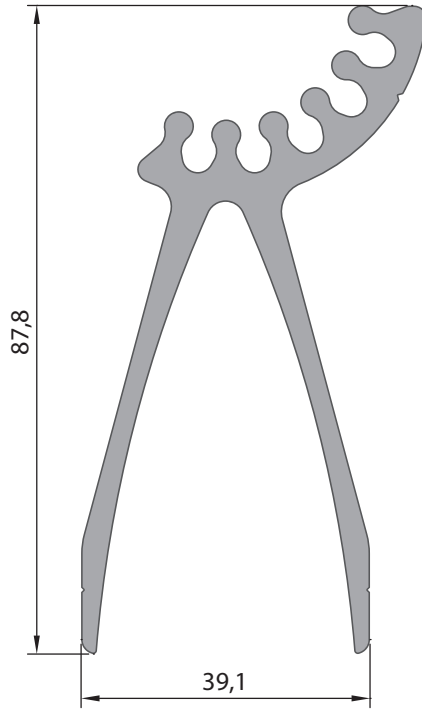

GÜNEŞ KIRICI ve MENFEZ
PROFİLLERİ

 **ALFORE®**

10862

45'lik Güneş Kırıcı

Ağırlık (Kg/mt.)
0,346 Kg/mt.

10863

100'lük Ekonomik Güneş
Kırıcı

Ağırlık (Kg/mt.)
0,768 Kg/mt.

**108.61**

100 mm. Güneş Kırıcı

Ağırlık (Kg/mt.)
0,802 Kg/mt.**108.50**

100 mm. Güneş Kırıcı

Ağırlık (Kg/mt.)
1,070 Kg/mt.**103.07**

150 mm. Güneş Kırıcı

Ağırlık (Kg/mt.)
1,390 Kg/mt.

103.08

200 mm. Güneş Kırıcı

Ağırlık (Kg/mt.)
3,060 Kg/mt.

103.11

250 mm. Güneş Kırıcı

Ağırlık (Kg/mt.)
3,642 Kg/mt.

**103.21**

100 mm. Tutucu Aparatı

Ağırlık (Kg/mt.)
1,554 Kg/mt.**103.22**

Ağırlık (Kg/mt.)
2,600 Kg/mt.**670**

157 mm. Kutu Güneş Kırıcı

Ağırlık (Kg/mt.)
1,657 Kg/mt.**211**

120 mm. Kutu Güneş Kırıcı

Ağırlık (Kg/mt.)
1,210 Kg/mt.

2275
Panjur Yaprak Profili
Ağırlık (Kg/mt.) 0,393 Kg/mt.