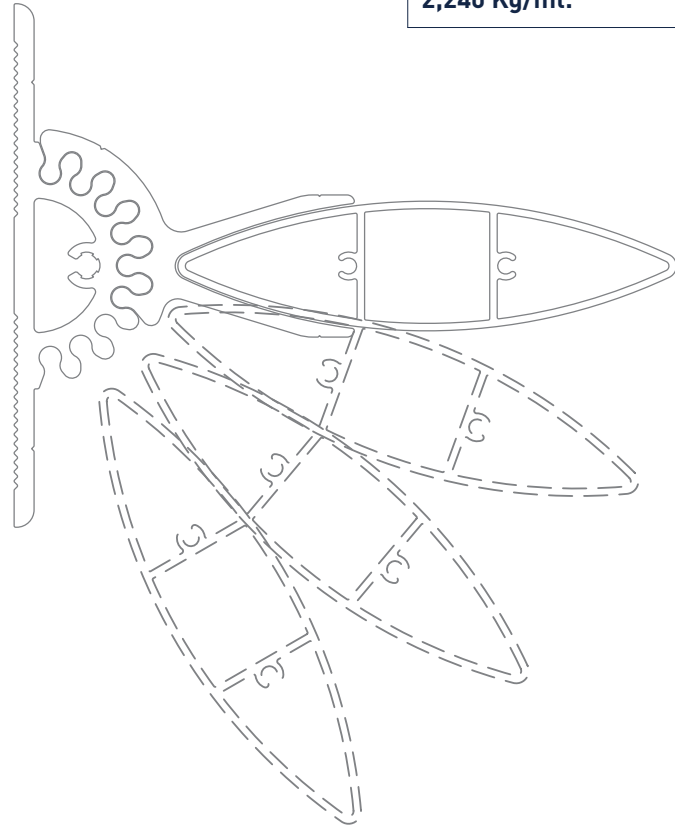

200 mm. Güneş Kırıcı

Ağırlık (Kg/mt.)
3,060 Kg/mt.

103.11

250 mm. Güneş Kırıcı

Ağırlık (Kg/mt.)
3,642 Kg/mt.

**103.21**

100 mm. Tutucu Aparatı

Ağırlık (Kg/mt.)
1,554 Kg/mt.**103.22**

150 mm. Tutucu Aparatı

Ağırlık (Kg/mt.)
2,072 Kg/mt.**103.23**

200 mm. Tutucu Aparatı

Ağırlık (Kg/mt.)
2,240 Kg/mt.**103.20**

Tutucu Alt Aparat

Ağırlık (Kg/mt.)
2,085 Kg/mt.

**205**

200 mm. Kutu Güneş Kırıcı