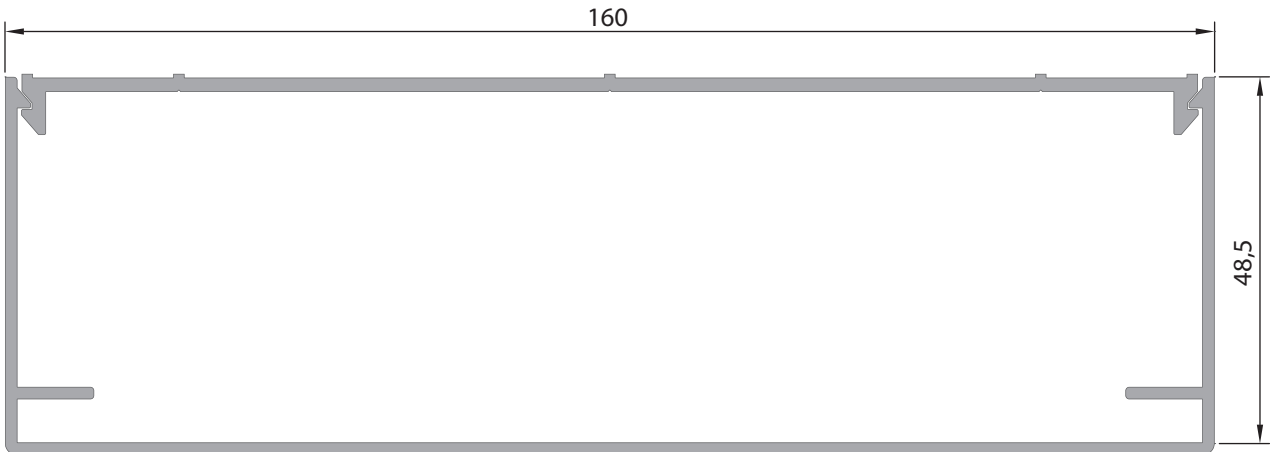

673
Güneş Kırıcı Kasa
Ağırlık (Kg/mt.) 0,716 Kg/mt.

671
Güneş Kırıcı Kasa
Ağırlık (Kg/mt.) 0,638 Kg/mt.

**0095**

Cephe Kapak Alt Profili

Ağırlık (Kg/mt.)
0,885 Kg/mt.**0093**

Cephe Kapak Profili

Ağırlık (Kg/mt.)
0,874 Kg/mt.**0094**