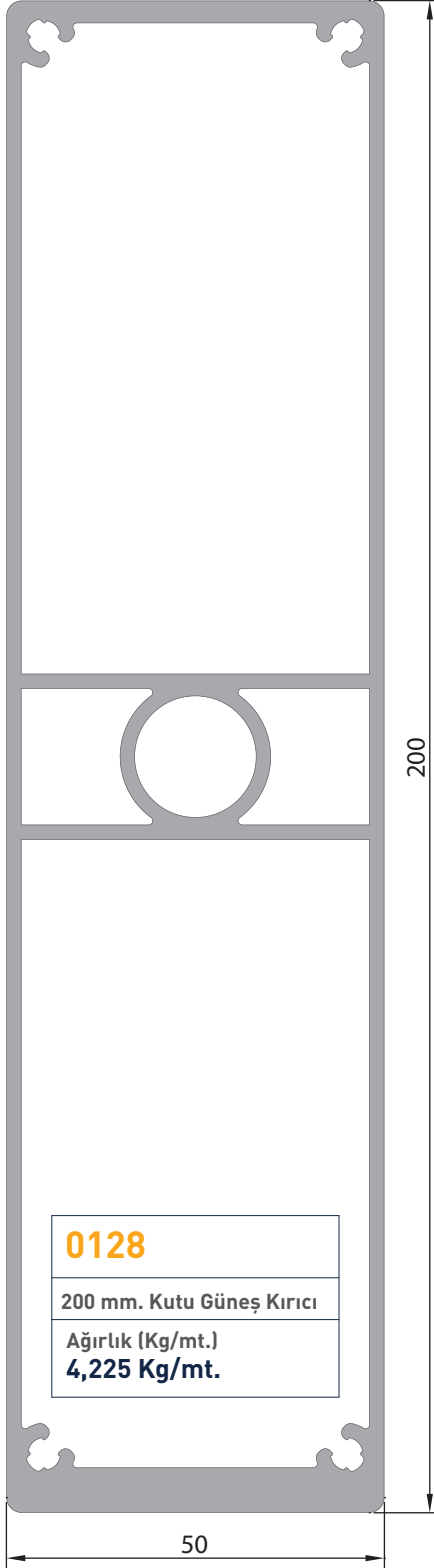

GÜNEŞ KIRICI ve MENFEZ
PROFİLLERİ

 **ALFORE®**

10862

45'lik Güneş Kırıcı

Ağırlık (Kg/mt.)
0,346 Kg/mt.

10863

100'lük Ekonomik Güneş
Kırıcı

Ağırlık (Kg/mt.)
0,768 Kg/mt.

**108.61**

100 mm. Güneş Kırıcı

Ağırlık (Kg/mt.)
0,802 Kg/mt.**108.50**

100 mm. Güneş Kırıcı

Ağırlık (Kg/mt.)
1,070 Kg/mt.**103.07**

150 mm. Güneş Kırıcı

Ağırlık (Kg/mt.)
1,390 Kg/mt.

103.08

150 mm. Tutucu Aparatı

Ağırlık (Kg/mt.)
2,072 Kg/mt.**103.23**

200 mm. Tutucu Aparatı

Ağırlık (Kg/mt.)
2,240 Kg/mt.**103.20**

Tutucu Alt Aparat

Ağırlık (Kg/mt.)
2,085 Kg/mt.

**205**

200 mm. Kutu Güneş Kırıcı

Ağırlık (Kg/mt.)
2,600 Kg/mt.**670**

157 mm. Kutu Güneş Kırıcı

Ağırlık (Kg/mt.)
1,657 Kg/mt.**211**

120 mm. Kutu Güneş Kırıcı

Ağırlık (Kg/mt.)
1,210 Kg/mt.

2275
Panjur Yaprak Profili
Ağırlık (Kg/mt.) 0,393 Kg/mt.