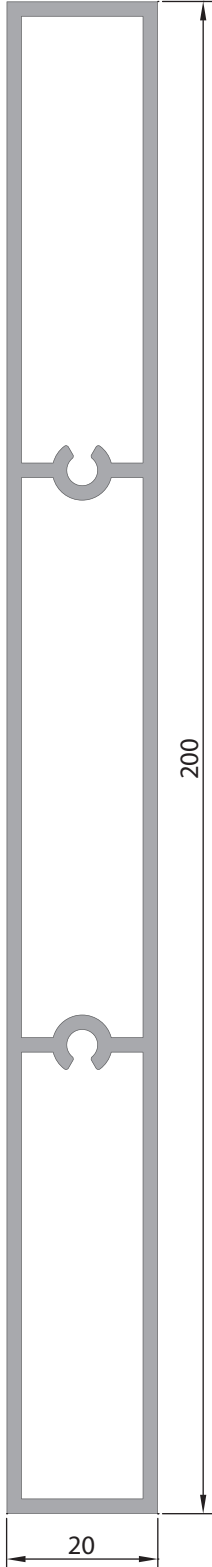

**108.61**

100 mm. Güneş Kırıcı

Ağırlık (Kg/mt.)
0,802 Kg/mt.**108.50**

100 mm. Güneş Kırıcı

Ağırlık (Kg/mt.)
1,070 Kg/mt.**103.07**

150 mm. Güneş Kırıcı

Ağırlık (Kg/mt.)
1,390 Kg/mt.

103.08

200 mm. Güneş Kırıcı

Ağırlık (Kg/mt.)
3,060 Kg/mt.

103.11

250 mm. Güneş Kırıcı

Ağırlık (Kg/mt.)
3,642 Kg/mt.

**103.21**

100 mm. Tutucu Aparatı

Ağırlık (Kg/mt.)
1,554 Kg/mt.**103.22**

150 mm. Tutucu Aparatı

Ağırlık (Kg/mt.)
2,072 Kg/mt.**103.23**

200 mm. Tutucu Aparatı

Ağırlık (Kg/mt.)
2,240 Kg/mt.**103.20**

Tutucu Alt Aparat

Ağırlık (Kg/mt.)
2,085 Kg/mt.

**205**

200 mm. Kutu Güneş Kırıcı

Ağırlık (Kg/mt.)
2,600 Kg/mt.**670**

157 mm. Kutu Güneş Kırıcı

Ağırlık (Kg/mt.)
1,657 Kg/mt.**211**

120 mm. Kutu Güneş Kırıcı

Ağırlık (Kg/mt.)
1,210 Kg/mt.

2275
Panjur Yaprak Profili
Ağırlık (Kg/mt.) 0,393 Kg/mt.