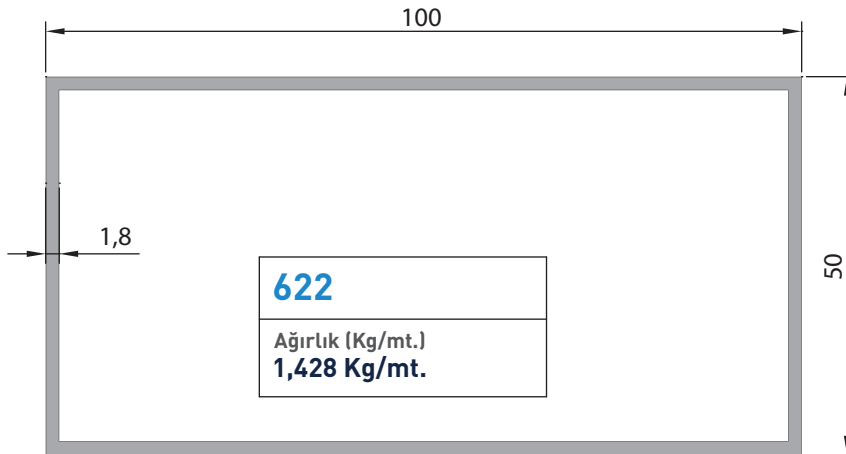

 **ALFORE**[®]

KUTU
PROFİLLERİ

**2280**

Ağırlık (Kg/mt.)
0,217 Kg/mt.

**607**

Ağırlık (Kg/mt.)
0,354 Kg/mt.

**414**

Ağırlık (Kg/mt.)
0,607 Kg/mt.

**344**

Ağırlık (Kg/mt.)
0,345 Kg/mt.

**1493**

Ağırlık (Kg/mt.)
0,391 Kg/mt.

**637**

Ağırlık (Kg/mt.)
0,545 Kg/mt.

**640**Ağırlık (Kg/mt.)
0,952 Kg/mt.**639**Ağırlık (Kg/mt.)
0,626 Kg/mt.**642**Ağırlık (Kg/mt.)
0,789 Kg/mt.**293**Ağırlık (Kg/mt.)
0,555 Kg/mt.**627**Ağırlık (Kg/mt.)
0,374 Kg/mt.**426**Ağırlık (Kg/mt.)
0,464 Kg/mt.

**621**Ağırlık (Kg/mt.)
0,505 Kg/mt.**2279**Ağırlık (Kg/mt.)
0,564 Kg/mt.**2278**Ağırlık (Kg/mt.)
0,846 Kg/mt.**115**Ağırlık (Kg/mt.)
0,828 Kg/mt.

**427**Ağırlık (Kg/mt.)
0,505 Kg/mt.**0007**Ağırlık (Kg/mt.)
0,626 Kg/mt.**428**Ağırlık (Kg/mt.)
0,824 Kg/mt.**668**Ağırlık (Kg/mt.)
0,477 Kg/mt.**619**Ağırlık (Kg/mt.)
0,789 Kg/mt.**641**Ağırlık (Kg/mt.)
0,708 Kg/mt.**620**Ağırlık (Kg/mt.)
0,789 Kg/mt.

ÖZEL KUTU PROFİLLER / CUSTOM TUBE PROFILES

Profile Kodu Profil Nr.	A (mm.)	B (mm.)	C (mm.)	(Kg./mt)
0016	28,5	28,5	-----	2,202
438	30	18	3	0,678
655	38,1	38,1	3,18	1,202
3705	52	33	3	1,285
654	76,2	25,4	3,18	1,640
437	90	40	4	2,645
666	101,6	25,4	3	1,968
651	101,6	50,8	6,35	4,808
664	101,6	76,2	3,18	2,950
665	152,4	25,4	3	2,974
677	152,4	38,1	3,18	3,170
652	203,2	50,8	6,35	8,306