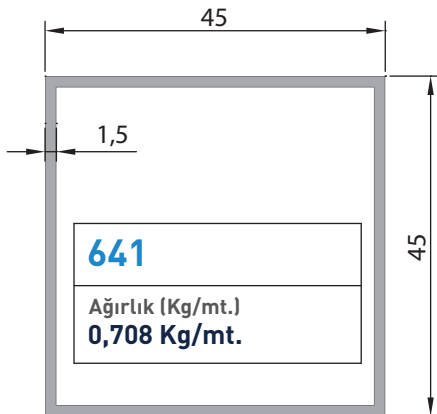

 **ALFORE**[®]

KUTU
PROFİLLERİ

**2280**

Ağırlık (Kg/mt.)
0,217 Kg/mt.

**607**

Ağırlık (Kg/mt.)
0,354 Kg/mt.

**414**

Ağırlık (Kg/mt.)
0,607 Kg/mt.

**344**

Ağırlık (Kg/mt.)
0,345 Kg/mt.

**1493**

Ağırlık (Kg/mt.)
0,391 Kg/mt.

**637**

Ağırlık (Kg/mt.)
0,545 Kg/mt.

**640**Ağırlık (Kg/mt.)
0,952 Kg/mt.**639**Ağırlık (Kg/mt.)
0,626 Kg/mt.**642**Ağırlık (Kg/mt.)
0,789 Kg/mt.**293**Ağırlık (Kg/mt.)
0,555 Kg/mt.**627**Ağırlık (Kg/mt.)
0,374 Kg/mt.**426**Ağırlık (Kg/mt.)
0,464 Kg/mt.

**621**Ağırlık (Kg/mt.)
0,505 Kg/mt.**2279**Ağırlık (Kg/mt.)
0,564 Kg/mt.**2278**Ağırlık (Kg/mt.)
0,846 Kg/mt.**115**Ağırlık (Kg/mt.)
0,828 Kg/mt.

**427**Ağırlık (Kg/mt.)
0,505 Kg/mt.**0007**Ağırlık (Kg/mt.)
0,626 Kg/mt.**428**Ağırlık (Kg/mt.)
0,824 Kg/mt.**668**Ağırlık (Kg/mt.)
0,477 Kg/mt.**619**Ağırlık (Kg/mt.)
0,789 Kg/mt.**641**Ağırlık (Kg/mt.)
0,708 Kg/mt.**620**Ağırlık (Kg/mt.)
0,789 Kg/mt.

ÖZEL KUTU PROFİLLER / CUSTOM TUBE PROFILES

Profile Kodu Profil Nr.	A (mm.)	B (mm.)	C (mm.)	(Kg./mt)
0016	28,5	28,5	-----	2,202
438	30	18	3	0,678
655	38,1	38,1	3,18	1,202
3705	52	33	3	1,285
654	76,2	25,4	3,18	1,640
437	90	40	4	2,645
666	101,6	25,4	3	1,968
651	101,6	50,8	6,35	4,808
664	101,6	76,2	3,18	2,950
665	152,4	25,4	3	2,974
677	152,4	38,1	3,18	3,170
652	203,2	50,8	6,35	8,306