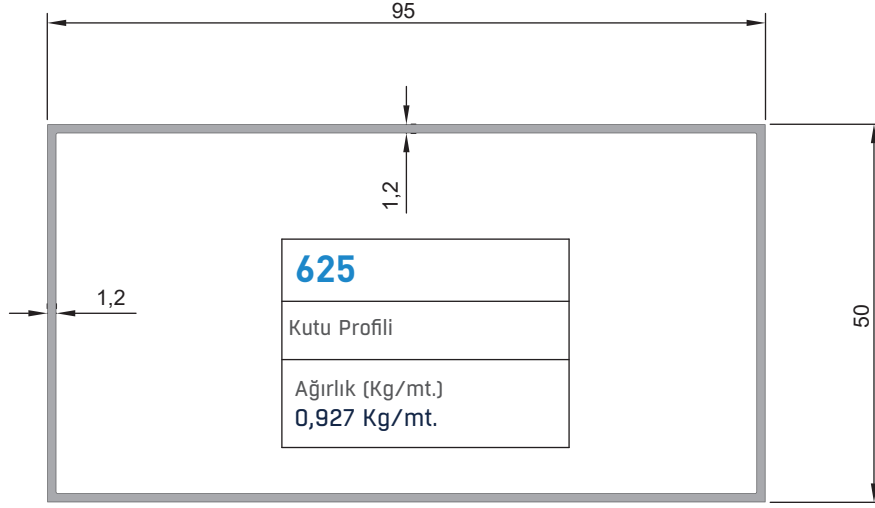

 **ALFORE**[®]

KUTU
PROFİLLERİ

**2280**

Ağırlık (Kg/mt.)
0,217 Kg/mt.

**607**

Ağırlık (Kg/mt.)
0,354 Kg/mt.

**414**

Ağırlık (Kg/mt.)
0,607 Kg/mt.

**344**

Ağırlık (Kg/mt.)
0,345 Kg/mt.

**1493**

Ağırlık (Kg/mt.)
0,391 Kg/mt.

**637**

Ağırlık (Kg/mt.)
0,545 Kg/mt.

**640**Ağırlık (Kg/mt.)
0,952 Kg/mt.**639**Ağırlık (Kg/mt.)
0,626 Kg/mt.**642**Ağırlık (Kg/mt.)
0,789 Kg/mt.**293**Ağırlık (Kg/mt.)
0,555 Kg/mt.**627**Ağırlık (Kg/mt.)
0,374 Kg/mt.**426**Ağırlık (Kg/mt.)
0,464 Kg/mt.

**621**Ağırlık (Kg/mt.)
0,505 Kg/mt.**2279**Ağırlık (Kg/mt.)
0,564 Kg/mt.**2278**Ağırlık (Kg/mt.)
0,846 Kg/mt.**115**Ağırlık (Kg/mt.)
0,828 Kg/mt.

**427**Ağırlık (Kg/mt.)
0,505 Kg/mt.**0007**Ağırlık (Kg/mt.)
0,626 Kg/mt.**428**Ağırlık (Kg/mt.)
0,824 Kg/mt.**668**Ağırlık (Kg/mt.)
0,477 Kg/mt.**619**Ağırlık (Kg/mt.)
0,789 Kg/mt.**641**Ağırlık (Kg/mt.)
0,708 Kg/mt.**620**Ağırlık (Kg/mt.)
0,789 Kg/mt.

ÖZEL KUTU PROFİLLER / CUSTOM TUBE PROFILES

Profile Kodu Profil Nr.	A (mm.)	B (mm.)	C (mm.)	(Kg./mt)
0016	28,5	28,5	-----	2,202
438	30	18	3	0,678
655	38,1	38,1	3,18	1,202
3705	52	33	3	1,285
654	76,2	25,4	3,18	1,640
437	90	40	4	2,645
666	101,6	25,4	3	1,968
651	101,6	50,8	6,35	4,808
664	101,6	76,2	3,18	2,950
665	152,4	25,4	3	2,974
677	152,4	38,1	3,18	3,170
652	203,2	50,8	6,35	8,306