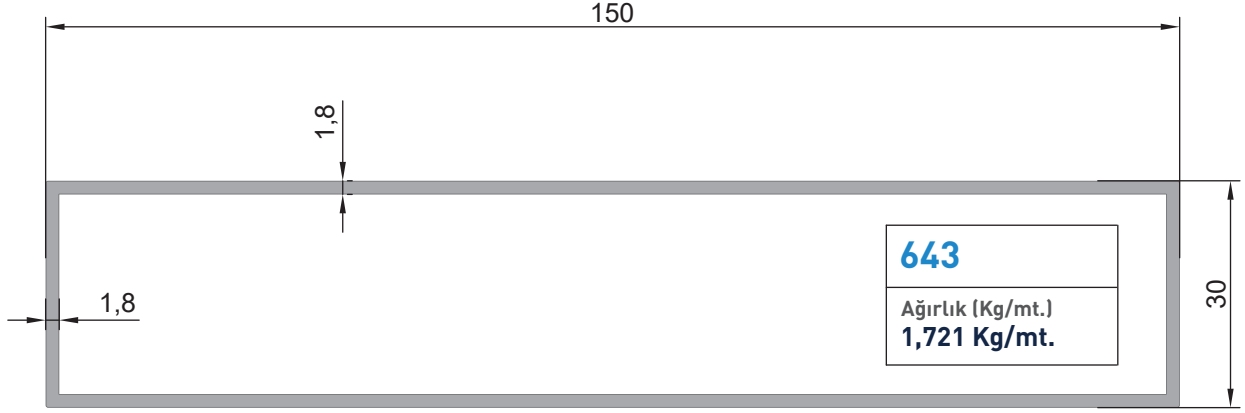

621

Ağırlık (Kg/mt.)
0,505 Kg/mt.