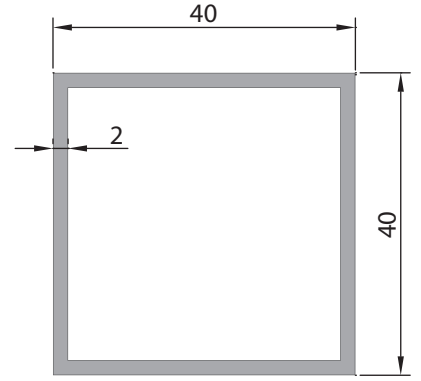

428

Ağırlık (Kg/mt.)
0,824 Kg/mt.