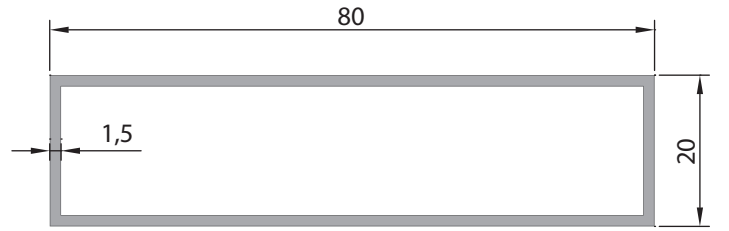

**344**

Ağırlık (Kg/mt.)
0,345 Kg/mt.

**1493**

Ağırlık (Kg/mt.)
0,391 Kg/mt.

**637**

Ağırlık (Kg/mt.)
0,545 Kg/mt.

**640**Ağırlık (Kg/mt.)
0,952 Kg/mt.**639**Ağırlık (Kg/mt.)
0,626 Kg/mt.**642**Ağırlık (Kg/mt.)
0,789 Kg/mt.**293**Ağırlık (Kg/mt.)
0,555 Kg/mt.**627**Ağırlık (Kg/mt.)
0,374 Kg/mt.**426**Ağırlık (Kg/mt.)
0,464 Kg/mt.

ÖZEL KUTU PROFİLLER / CUSTOM TUBE PROFILES

Profile Kodu Profil Nr.	A (mm.)	B (mm.)	C (mm.)	(Kg./mt)
0016	28,5	28,5	-----	2,202
438	30	18	3	0,678
655	38,1	38,1	3,18	1,202
3705	52	33	3	1,285
654	76,2	25,4	3,18	1,640
437	90	40	4	2,645
666	101,6	25,4	3	1,968
651	101,6	50,8	6,35	4,808
664	101,6	76,2	3,18	2,950
665	152,4	25,4	3	2,974
677	152,4	38,1	3,18	3,170
652	203,2	50,8	6,35	8,306