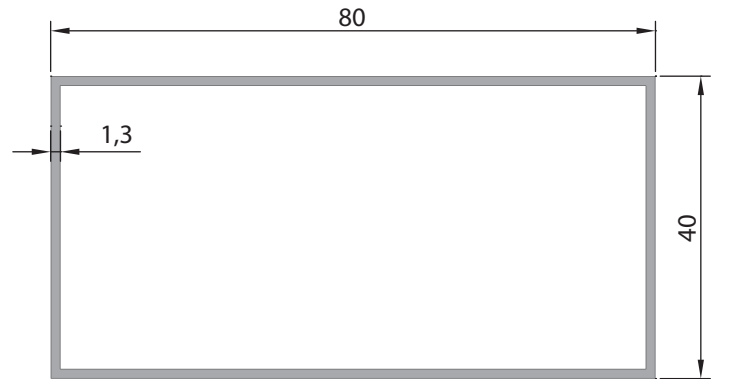

115

Ağırlık (Kg/mt.)
0,828 Kg/mt.