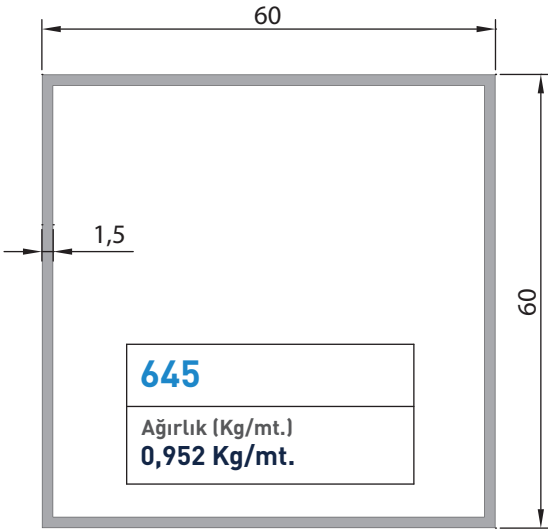

 **ALFORE**[®]

KUTU
PROFİLLERİ

**2280**

Ağırlık (Kg/mt.)
0,217 Kg/mt.

**607**

Ağırlık (Kg/mt.)
0,354 Kg/mt.

**414**

Ağırlık (Kg/mt.)
0,607 Kg/mt.

**344**

Ağırlık (Kg/mt.)
0,345 Kg/mt.

**1493**

Ağırlık (Kg/mt.)
0,391 Kg/mt.

**637**

Ağırlık (Kg/mt.)
0,545 Kg/mt.

**640**Ağırlık (Kg/mt.)
0,952 Kg/mt.**639**Ağırlık (Kg/mt.)
0,626 Kg/mt.**642**Ağırlık (Kg/mt.)
0,789 Kg/mt.**293**Ağırlık (Kg/mt.)
0,555 Kg/mt.**627**Ağırlık (Kg/mt.)
0,374 Kg/mt.**426**Ağırlık (Kg/mt.)
0,464 Kg/mt.

**621**Ağırlık (Kg/mt.)
0,505 Kg/mt.**2279**Ağırlık (Kg/mt.)
0,564 Kg/mt.**2278**Ağırlık (Kg/mt.)
0,846 Kg/mt.**115**Ağırlık (Kg/mt.)
0,828 Kg/mt.

**427**Ağırlık (Kg/mt.)
0,505 Kg/mt.**0007**Ağırlık (Kg/mt.)
0,626 Kg/mt.**428**Ağırlık (Kg/mt.)
0,824 Kg/mt.**668**Ağırlık (Kg/mt.)
0,477 Kg/mt.**619**Ağırlık (Kg/mt.)
0,789 Kg/mt.**641**Ağırlık (Kg/mt.)
0,708 Kg/mt.**620**Ağırlık (Kg/mt.)
0,789 Kg/mt.

ÖZEL KUTU PROFİLLER / CUSTOM TUBE PROFILES

Profile Kodu Profil Nr.	A (mm.)	B (mm.)	C (mm.)	(Kg./mt)
0016	28,5	28,5	-----	2,202
438	30	18	3	0,678
655	38,1	38,1	3,18	1,202
3705	52	33	3	1,285
654	76,2	25,4	3,18	1,640
437	90	40	4	2,645
666	101,6	25,4	3	1,968
651	101,6	50,8	6,35	4,808
664	101,6	76,2	3,18	2,950
665	152,4	25,4	3	2,974
677	152,4	38,1	3,18	3,170
652	203,2	50,8	6,35	8,306