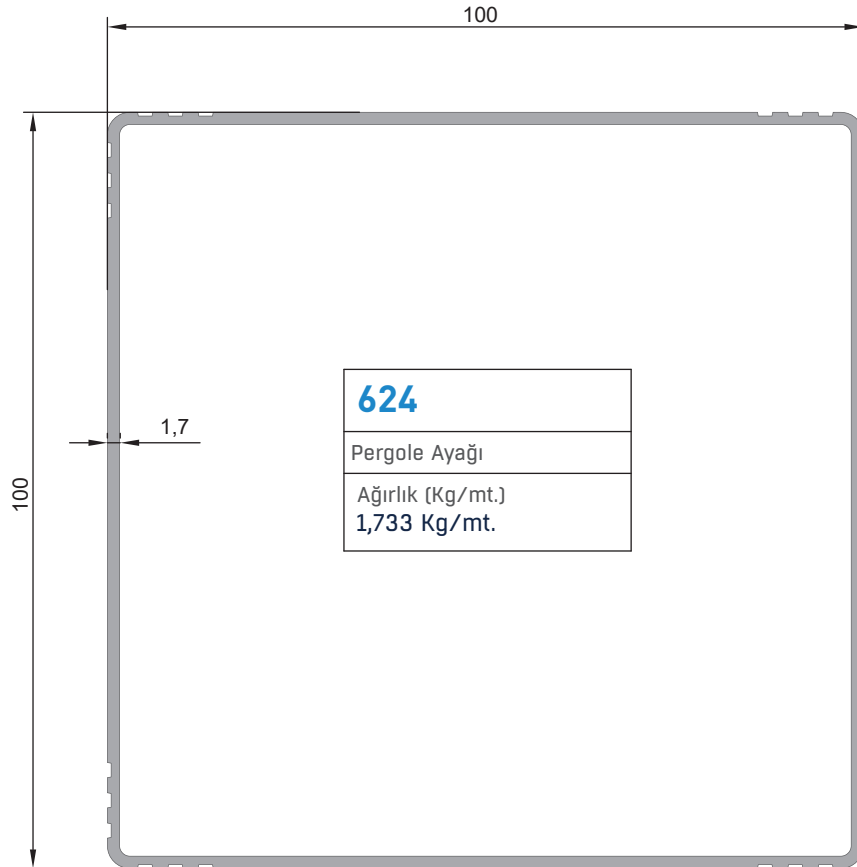

 **ALFORE**[®]

KUTU
PROFİLLERİ

**2280**

Ağırlık (Kg/mt.)
0,217 Kg/mt.

**607**

Ağırlık (Kg/mt.)
0,354 Kg/mt.

**414**

Ağırlık (Kg/mt.)
0,607 Kg/mt.

**344**

Ağırlık (Kg/mt.)
0,345 Kg/mt.

**1493**

Ağırlık (Kg/mt.)
0,391 Kg/mt.

**637**

Ağırlık (Kg/mt.)
0,545 Kg/mt.

**640**Ağırlık (Kg/mt.)
0,952 Kg/mt.**639**Ağırlık (Kg/mt.)
0,626 Kg/mt.**642**Ağırlık (Kg/mt.)
0,789 Kg/mt.**293**Ağırlık (Kg/mt.)
0,555 Kg/mt.**627**Ağırlık (Kg/mt.)
0,374 Kg/mt.**426**Ağırlık (Kg/mt.)
0,464 Kg/mt.

**621**Ağırlık (Kg/mt.)
0,505 Kg/mt.**2279**Ağırlık (Kg/mt.)
0,564 Kg/mt.**2278**Ağırlık (Kg/mt.)
0,846 Kg/mt.**115**Ağırlık (Kg/mt.)
0,828 Kg/mt.

**427**Ağırlık (Kg/mt.)
0,505 Kg/mt.**0007**Ağırlık (Kg/mt.)
0,626 Kg/mt.**428**Ağırlık (Kg/mt.)
0,824 Kg/mt.**668**Ağırlık (Kg/mt.)
0,477 Kg/mt.**619**Ağırlık (Kg/mt.)
0,789 Kg/mt.**641**Ağırlık (Kg/mt.)
0,708 Kg/mt.**620**Ağırlık (Kg/mt.)
0,789 Kg/mt.

ÖZEL KUTU PROFİLLER / CUSTOM TUBE PROFILES

Profile Kodu Profil Nr.	A (mm.)	B (mm.)	C (mm.)	(Kg./mt)
0016	28,5	28,5	-----	2,202
438	30	18	3	0,678
655	38,1	38,1	3,18	1,202
3705	52	33	3	1,285
654	76,2	25,4	3,18	1,640
437	90	40	4	2,645
666	101,6	25,4	3	1,968
651	101,6	50,8	6,35	4,808
664	101,6	76,2	3,18	2,950
665	152,4	25,4	3	2,974
677	152,4	38,1	3,18	3,170
652	203,2	50,8	6,35	8,306