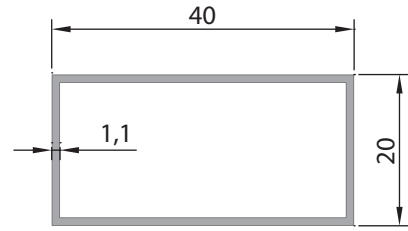

 **ALFORE**[®]

KUTU
PROFİLLERİ

**2280**

Ağırlık (Kg/mt.)
0,217 Kg/mt.

**607**

Ağırlık (Kg/mt.)
0,354 Kg/mt.

**414**

Ağırlık (Kg/mt.)
0,607 Kg/mt.

**344**

Ağırlık (Kg/mt.)
0,345 Kg/mt.

**1493**

Ağırlık (Kg/mt.)
0,391 Kg/mt.

**637**

Ağırlık (Kg/mt.)
0,545 Kg/mt.

**640**Ağırlık (Kg/mt.)
0,952 Kg/mt.**639**Ağırlık (Kg/mt.)
0,626 Kg/mt.**642**Ağırlık (Kg/mt.)
0,789 Kg/mt.**293**Ağırlık (Kg/mt.)
0,555 Kg/mt.**627**Ağırlık (Kg/mt.)
0,374 Kg/mt.**426**Ağırlık (Kg/mt.)
0,464 Kg/mt.

ÖZEL KUTU PROFİLLER / CUSTOM TUBE PROFILES

Profile Kodu Profil Nr.	A (mm.)	B (mm.)	C (mm.)	(Kg./mt)
0016	28,5	28,5	-----	2,202
438	30	18	3	0,678
655	38,1	38,1	3,18	1,202
3705	52	33	3	1,285
654	76,2	25,4	3,18	1,640
437	90	40	4	2,645
666	101,6	25,4	3	1,968
651	101,6	50,8	6,35	4,808
664	101,6	76,2	3,18	2,950
665	152,4	25,4	3	2,974
677	152,4	38,1	3,18	3,170
652	203,2	50,8	6,35	8,306