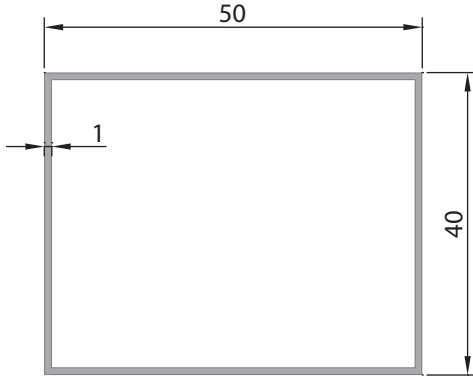

668

Ağırlık (Kg/mt.)
0,477 Kg/mt.