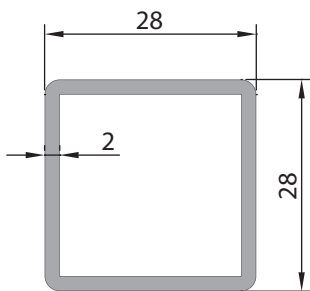

 **ALFORE**[®]

KUTU
PROFİLLERİ

**2280**

Ağırlık (Kg/mt.)
0,217 Kg/mt.

**607**

Ağırlık (Kg/mt.)
0,354 Kg/mt.

**414**

Ağırlık (Kg/mt.)
0,607 Kg/mt.

**344**

Ağırlık (Kg/mt.)
0,345 Kg/mt.

**1493**

Ağırlık (Kg/mt.)
0,391 Kg/mt.

**637**

Ağırlık (Kg/mt.)
0,545 Kg/mt.

**640**Ağırlık (Kg/mt.)
0,952 Kg/mt.**639**Ağırlık (Kg/mt.)
0,626 Kg/mt.**642**Ağırlık (Kg/mt.)
0,789 Kg/mt.**293**Ağırlık (Kg/mt.)
0,555 Kg/mt.**627**Ağırlık (Kg/mt.)
0,374 Kg/mt.**426**Ağırlık (Kg/mt.)
0,464 Kg/mt.

ÖZEL KUTU PROFİLLER / CUSTOM TUBE PROFILES

Profile Kodu Profil Nr.	A (mm.)	B (mm.)	C (mm.)	(Kg./mt)
0016	28,5	28,5	-----	2,202
438	30	18	3	0,678
655	38,1	38,1	3,18	1,202
3705	52	33	3	1,285
654	76,2	25,4	3,18	1,640
437	90	40	4	2,645
666	101,6	25,4	3	1,968
651	101,6	50,8	6,35	4,808
664	101,6	76,2	3,18	2,950
665	152,4	25,4	3	2,974
677	152,4	38,1	3,18	3,170
652	203,2	50,8	6,35	8,306