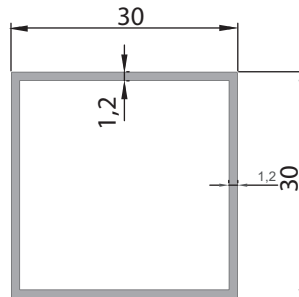

 **ALFORE**[®]

KUTU
PROFİLLERİ

**2280**

Ağırlık (Kg/mt.)
0,217 Kg/mt.

**607**

Ağırlık (Kg/mt.)
0,354 Kg/mt.

**414**

Ağırlık (Kg/mt.)
0,607 Kg/mt.

**344**

Ağırlık (Kg/mt.)
0,345 Kg/mt.

**1493**

Ağırlık (Kg/mt.)
0,391 Kg/mt.

**637**

Ağırlık (Kg/mt.)
0,545 Kg/mt.

**640**Ağırlık (Kg/mt.)
0,952 Kg/mt.**639**Ağırlık (Kg/mt.)
0,626 Kg/mt.**642**Ağırlık (Kg/mt.)
0,789 Kg/mt.**293**Ağırlık (Kg/mt.)
0,555 Kg/mt.**627**Ağırlık (Kg/mt.)
0,374 Kg/mt.**426**Ağırlık (Kg/mt.)
0,464 Kg/mt.

ÖZEL KUTU PROFİLLER / CUSTOM TUBE PROFILES

Profile Kodu Profil Nr.	A (mm.)	B (mm.)	C (mm.)	(Kg./mt)
0016	28,5	28,5	-----	2,202
438	30	18	3	0,678
655	38,1	38,1	3,18	1,202
3705	52	33	3	1,285
654	76,2	25,4	3,18	1,640
437	90	40	4	2,645
666	101,6	25,4	3	1,968
651	101,6	50,8	6,35	4,808
664	101,6	76,2	3,18	2,950
665	152,4	25,4	3	2,974
677	152,4	38,1	3,18	3,170
652	203,2	50,8	6,35	8,306