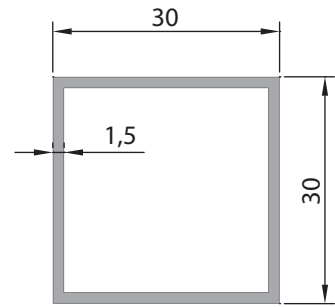

 **ALFORE**[®]

KUTU
PROFİLLERİ

**2280**

Ağırlık (Kg/mt.)
0,217 Kg/mt.

**607**

Ağırlık (Kg/mt.)
0,354 Kg/mt.

**414**

Ağırlık (Kg/mt.)
0,607 Kg/mt.

**344**

Ağırlık (Kg/mt.)
0,345 Kg/mt.

**1493**

Ağırlık (Kg/mt.)
0,391 Kg/mt.

**637**

Ağırlık (Kg/mt.)
0,545 Kg/mt.

**640**Ağırlık (Kg/mt.)
0,952 Kg/mt.**639**Ağırlık (Kg/mt.)
0,626 Kg/mt.**642**Ağırlık (Kg/mt.)
0,789 Kg/mt.**293**Ağırlık (Kg/mt.)
0,555 Kg/mt.**627**Ağırlık (Kg/mt.)
0,374 Kg/mt.**426**Ağırlık (Kg/mt.)
0,464 Kg/mt.

ÖZEL KUTU PROFİLLER / CUSTOM TUBE PROFILES

Profile Kodu Profil Nr.	A (mm.)	B (mm.)	C (mm.)	(Kg./mt)
0016	28,5	28,5	-----	2,202
438	30	18	3	0,678
655	38,1	38,1	3,18	1,202
3705	52	33	3	1,285
654	76,2	25,4	3,18	1,640
437	90	40	4	2,645
666	101,6	25,4	3	1,968
651	101,6	50,8	6,35	4,808
664	101,6	76,2	3,18	2,950
665	152,4	25,4	3	2,974
677	152,4	38,1	3,18	3,170
652	203,2	50,8	6,35	8,306