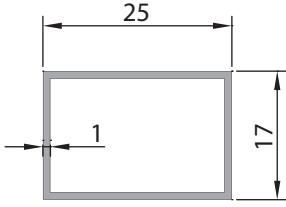

 **ALFORE**[®]

KUTU
PROFİLLERİ

**2280**

Ağırlık (Kg/mt.)
0,217 Kg/mt.

**607**

Ağırlık (Kg/mt.)
0,354 Kg/mt.

**414**

Ağırlık (Kg/mt.)
0,607 Kg/mt.

**344**

Ağırlık (Kg/mt.)
0,345 Kg/mt.

**1493**

Ağırlık (Kg/mt.)
0,391 Kg/mt.

**637**

Ağırlık (Kg/mt.)
0,545 Kg/mt.

**640**Ağırlık (Kg/mt.)
0,952 Kg/mt.**639**Ağırlık (Kg/mt.)
0,626 Kg/mt.**642**Ağırlık (Kg/mt.)
0,789 Kg/mt.**293**Ağırlık (Kg/mt.)
0,555 Kg/mt.**627**Ağırlık (Kg/mt.)
0,374 Kg/mt.**426**Ağırlık (Kg/mt.)
0,464 Kg/mt.

ÖZEL KUTU PROFİLLER / CUSTOM TUBE PROFILES

Profile Kodu Profil Nr.	A (mm.)	B (mm.)	C (mm.)	(Kg./mt)
0016	28,5	28,5	-----	2,202
438	30	18	3	0,678
655	38,1	38,1	3,18	1,202
3705	52	33	3	1,285
654	76,2	25,4	3,18	1,640
437	90	40	4	2,645
666	101,6	25,4	3	1,968
651	101,6	50,8	6,35	4,808
664	101,6	76,2	3,18	2,950
665	152,4	25,4	3	2,974
677	152,4	38,1	3,18	3,170
652	203,2	50,8	6,35	8,306