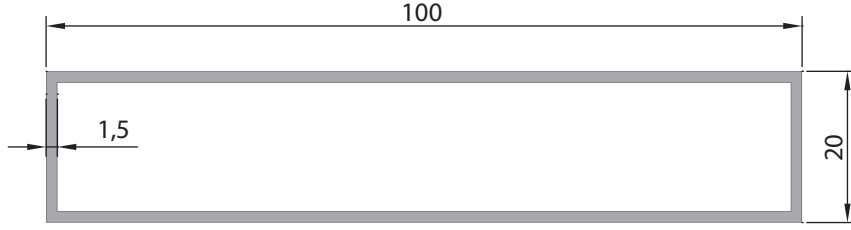

 **ALFORE**[®]

KUTU
PROFİLLERİ

**2280**

Ağırlık (Kg/mt.)
0,217 Kg/mt.

**607**

Ağırlık (Kg/mt.)
0,354 Kg/mt.

**414**

Ağırlık (Kg/mt.)
0,607 Kg/mt.

**344**

Ağırlık (Kg/mt.)
0,345 Kg/mt.

**1493**

Ağırlık (Kg/mt.)
0,391 Kg/mt.

**637**

Ağırlık (Kg/mt.)
0,545 Kg/mt.

**640**Ağırlık (Kg/mt.)
0,952 Kg/mt.**639**Ağırlık (Kg/mt.)
0,626 Kg/mt.**642**Ağırlık (Kg/mt.)
0,789 Kg/mt.**293**Ağırlık (Kg/mt.)
0,555 Kg/mt.**627**Ağırlık (Kg/mt.)
0,374 Kg/mt.**426**Ağırlık (Kg/mt.)
0,464 Kg/mt.

ÖZEL KUTU PROFİLLER / CUSTOM TUBE PROFILES

Profile Kodu Profil Nr.	A (mm.)	B (mm.)	C (mm.)	(Kg./mt)
0016	28,5	28,5	-----	2,202
438	30	18	3	0,678
655	38,1	38,1	3,18	1,202
3705	52	33	3	1,285
654	76,2	25,4	3,18	1,640
437	90	40	4	2,645
666	101,6	25,4	3	1,968
651	101,6	50,8	6,35	4,808
664	101,6	76,2	3,18	2,950
665	152,4	25,4	3	2,974
677	152,4	38,1	3,18	3,170
652	203,2	50,8	6,35	8,306