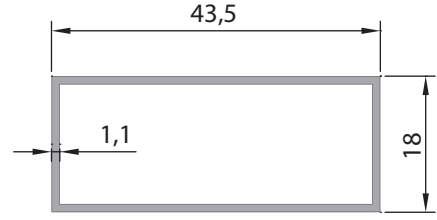

 **ALFORE**[®]

KUTU
PROFİLLERİ

**2280**

Ağırlık (Kg/mt.)
0,217 Kg/mt.

**607**

Ağırlık (Kg/mt.)
0,354 Kg/mt.

**414**

Ağırlık (Kg/mt.)
0,607 Kg/mt.

**344**

Ağırlık (Kg/mt.)
0,345 Kg/mt.

**1493**

Ağırlık (Kg/mt.)
0,391 Kg/mt.

**637**

Ağırlık (Kg/mt.)
0,545 Kg/mt.

**640**Ağırlık (Kg/mt.)
0,952 Kg/mt.**639**Ağırlık (Kg/mt.)
0,626 Kg/mt.**642**Ağırlık (Kg/mt.)
0,789 Kg/mt.**293**Ağırlık (Kg/mt.)
0,555 Kg/mt.**627**Ağırlık (Kg/mt.)
0,374 Kg/mt.**426**Ağırlık (Kg/mt.)
0,464 Kg/mt.

ÖZEL KUTU PROFİLLER / CUSTOM TUBE PROFILES

Profile Kodu Profil Nr.	A (mm.)	B (mm.)	C (mm.)	(Kg./mt)
0016	28,5	28,5	-----	2,202
438	30	18	3	0,678
655	38,1	38,1	3,18	1,202
3705	52	33	3	1,285
654	76,2	25,4	3,18	1,640
437	90	40	4	2,645
666	101,6	25,4	3	1,968
651	101,6	50,8	6,35	4,808
664	101,6	76,2	3,18	2,950
665	152,4	25,4	3	2,974
677	152,4	38,1	3,18	3,170
652	203,2	50,8	6,35	8,306