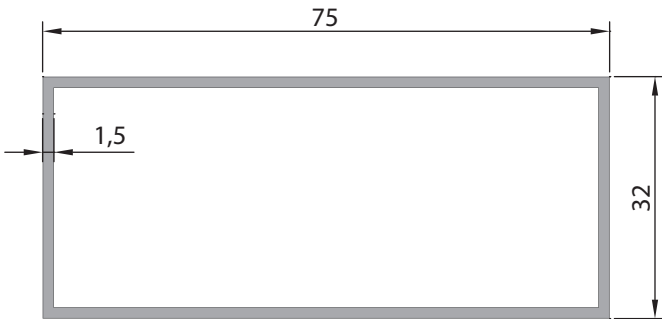

2278

Ağırlık (Kg/mt.)
0,846 Kg/mt.