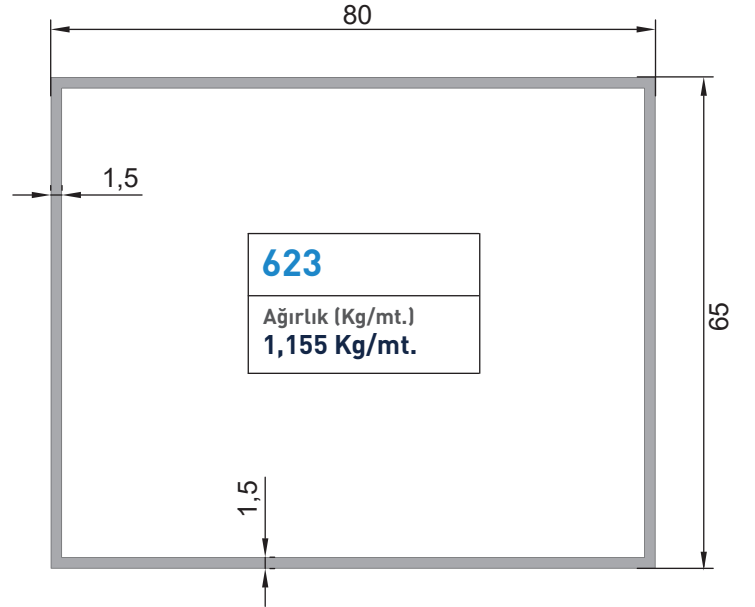

 **ALFORE**[®]

KUTU
PROFİLLERİ

**2280**

Ağırlık (Kg/mt.)
0,217 Kg/mt.

**607**

Ağırlık (Kg/mt.)
0,354 Kg/mt.

**414**

Ağırlık (Kg/mt.)
0,607 Kg/mt.

**344**

Ağırlık (Kg/mt.)
0,345 Kg/mt.

**1493**

Ağırlık (Kg/mt.)
0,391 Kg/mt.

**637**

Ağırlık (Kg/mt.)
0,545 Kg/mt.

**640**Ağırlık (Kg/mt.)
0,952 Kg/mt.**639**Ağırlık (Kg/mt.)
0,626 Kg/mt.**642**Ağırlık (Kg/mt.)
0,789 Kg/mt.**293**Ağırlık (Kg/mt.)
0,555 Kg/mt.**627**Ağırlık (Kg/mt.)
0,374 Kg/mt.**426**Ağırlık (Kg/mt.)
0,464 Kg/mt.

**621**Ağırlık (Kg/mt.)
0,505 Kg/mt.**2279**Ağırlık (Kg/mt.)
0,564 Kg/mt.**2278**Ağırlık (Kg/mt.)
0,846 Kg/mt.**115**Ağırlık (Kg/mt.)
0,828 Kg/mt.

**427**Ağırlık (Kg/mt.)
0,505 Kg/mt.**0007**Ağırlık (Kg/mt.)
0,626 Kg/mt.**428**Ağırlık (Kg/mt.)
0,824 Kg/mt.**668**Ağırlık (Kg/mt.)
0,477 Kg/mt.**619**Ağırlık (Kg/mt.)
0,789 Kg/mt.**641**Ağırlık (Kg/mt.)
0,708 Kg/mt.**620**Ağırlık (Kg/mt.)
0,789 Kg/mt.

ÖZEL KUTU PROFİLLER / CUSTOM TUBE PROFILES

Profile Kodu Profil Nr.	A (mm.)	B (mm.)	C (mm.)	(Kg./mt)
0016	28,5	28,5	-----	2,202
438	30	18	3	0,678
655	38,1	38,1	3,18	1,202
3705	52	33	3	1,285
654	76,2	25,4	3,18	1,640
437	90	40	4	2,645
666	101,6	25,4	3	1,968
651	101,6	50,8	6,35	4,808
664	101,6	76,2	3,18	2,950
665	152,4	25,4	3	2,974
677	152,4	38,1	3,18	3,170
652	203,2	50,8	6,35	8,306