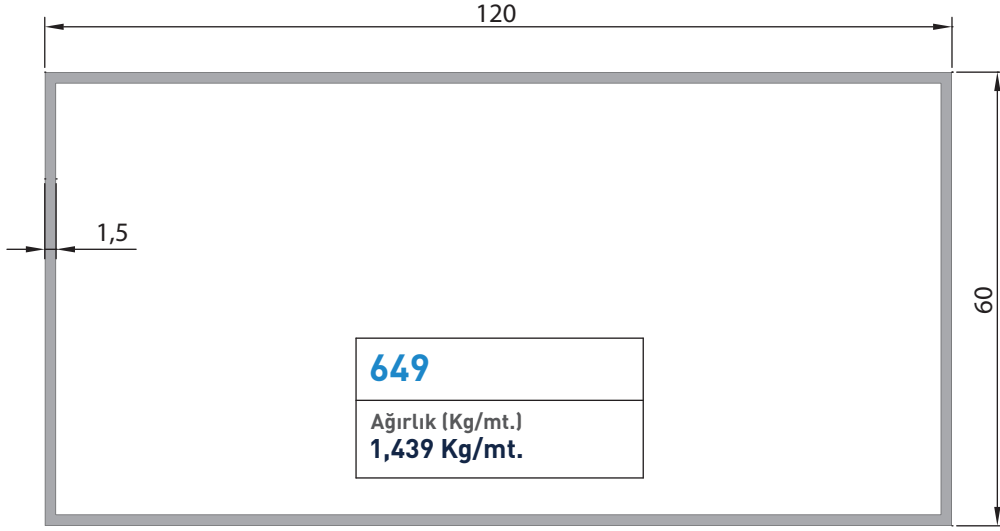

 **ALFORE**[®]

KUTU
PROFİLLERİ

**2280**

Ağırlık (Kg/mt.)
0,217 Kg/mt.

**607**

Ağırlık (Kg/mt.)
0,354 Kg/mt.

**414**

Ağırlık (Kg/mt.)
0,607 Kg/mt.

**344**

Ağırlık (Kg/mt.)
0,345 Kg/mt.

**1493**

Ağırlık (Kg/mt.)
0,391 Kg/mt.

**637**

Ağırlık (Kg/mt.)
0,545 Kg/mt.

**640**Ağırlık (Kg/mt.)
0,952 Kg/mt.**639**Ağırlık (Kg/mt.)
0,626 Kg/mt.**642**Ağırlık (Kg/mt.)
0,789 Kg/mt.**293**Ağırlık (Kg/mt.)
0,555 Kg/mt.**627**Ağırlık (Kg/mt.)
0,374 Kg/mt.**426**Ağırlık (Kg/mt.)
0,464 Kg/mt.

ÖZEL KUTU PROFİLLER / CUSTOM TUBE PROFILES

Profile Kodu Profil Nr.	A (mm.)	B (mm.)	C (mm.)	(Kg./mt)
0016	28,5	28,5	-----	2,202
438	30	18	3	0,678
655	38,1	38,1	3,18	1,202
3705	52	33	3	1,285
654	76,2	25,4	3,18	1,640
437	90	40	4	2,645
666	101,6	25,4	3	1,968
651	101,6	50,8	6,35	4,808
664	101,6	76,2	3,18	2,950
665	152,4	25,4	3	2,974
677	152,4	38,1	3,18	3,170
652	203,2	50,8	6,35	8,306