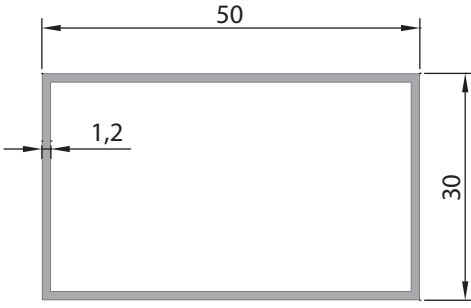

621

Ağırlık (Kg/mt.)
0,505 Kg/mt.