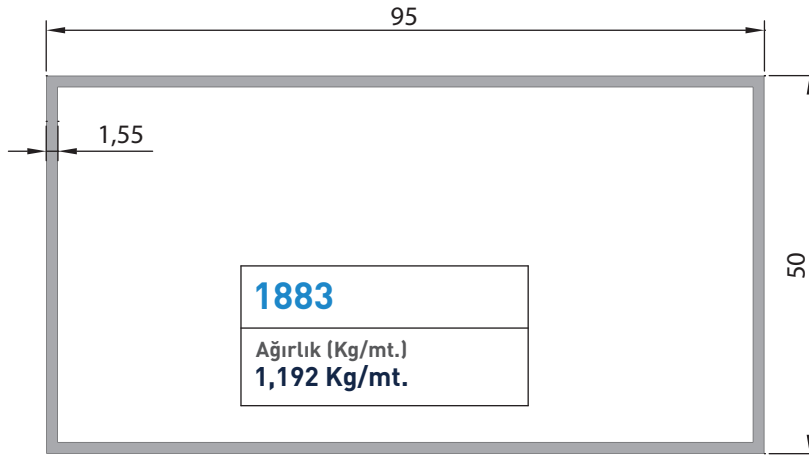

 **ALFORE**[®]

KUTU
PROFİLLERİ

**2280**

Ağırlık (Kg/mt.)
0,217 Kg/mt.

**607**

Ağırlık (Kg/mt.)
0,354 Kg/mt.

**414**

Ağırlık (Kg/mt.)
0,607 Kg/mt.

**344**

Ağırlık (Kg/mt.)
0,345 Kg/mt.

**1493**

Ağırlık (Kg/mt.)
0,391 Kg/mt.

**637**

Ağırlık (Kg/mt.)
0,545 Kg/mt.

**640**Ağırlık (Kg/mt.)
0,952 Kg/mt.**639**Ağırlık (Kg/mt.)
0,626 Kg/mt.**642**Ağırlık (Kg/mt.)
0,789 Kg/mt.**293**Ağırlık (Kg/mt.)
0,555 Kg/mt.**627**Ağırlık (Kg/mt.)
0,374 Kg/mt.**426**Ağırlık (Kg/mt.)
0,464 Kg/mt.

**621**Ağırlık (Kg/mt.)
0,505 Kg/mt.**2279**Ağırlık (Kg/mt.)
0,564 Kg/mt.**2278**Ağırlık (Kg/mt.)
0,846 Kg/mt.**115**Ağırlık (Kg/mt.)
0,828 Kg/mt.

**427**Ağırlık (Kg/mt.)
0,505 Kg/mt.**0007**Ağırlık (Kg/mt.)
0,626 Kg/mt.**428**Ağırlık (Kg/mt.)
0,824 Kg/mt.**668**Ağırlık (Kg/mt.)
0,477 Kg/mt.**619**Ağırlık (Kg/mt.)
0,789 Kg/mt.**641**Ağırlık (Kg/mt.)
0,708 Kg/mt.**620**Ağırlık (Kg/mt.)
0,789 Kg/mt.

ÖZEL KUTU PROFİLLER / CUSTOM TUBE PROFILES

Profile Kodu Profil Nr.	A (mm.)	B (mm.)	C (mm.)	(Kg./mt)
0016	28,5	28,5	-----	2,202
438	30	18	3	0,678
655	38,1	38,1	3,18	1,202
3705	52	33	3	1,285
654	76,2	25,4	3,18	1,640
437	90	40	4	2,645
666	101,6	25,4	3	1,968
651	101,6	50,8	6,35	4,808
664	101,6	76,2	3,18	2,950
665	152,4	25,4	3	2,974
677	152,4	38,1	3,18	3,170
652	203,2	50,8	6,35	8,306