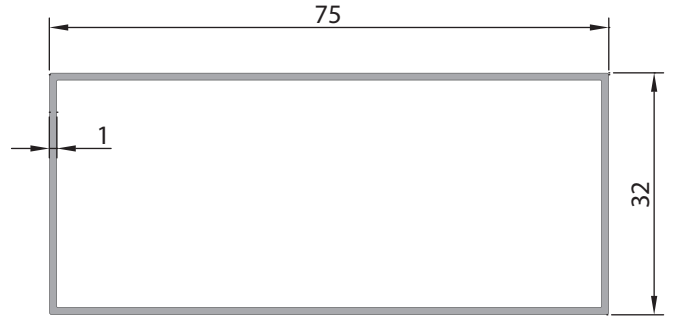

2279

Ağırlık (Kg/mt.)
0,564 Kg/mt.