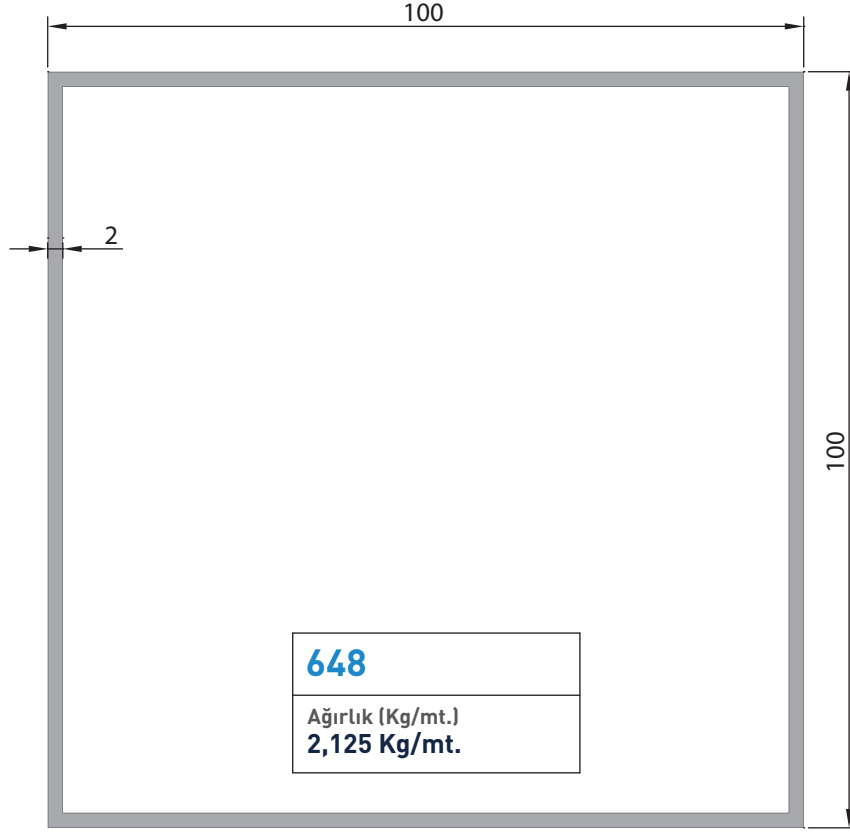

 **ALFORE**[®]

KUTU
PROFİLLERİ

**2280**

Ağırlık (Kg/mt.)
0,217 Kg/mt.

**607**

Ağırlık (Kg/mt.)
0,354 Kg/mt.

**414**

Ağırlık (Kg/mt.)
0,607 Kg/mt.

**344**

Ağırlık (Kg/mt.)
0,345 Kg/mt.

**1493**

Ağırlık (Kg/mt.)
0,391 Kg/mt.

**637**

Ağırlık (Kg/mt.)
0,545 Kg/mt.

**640**Ağırlık (Kg/mt.)
0,952 Kg/mt.**639**Ağırlık (Kg/mt.)
0,626 Kg/mt.**642**Ağırlık (Kg/mt.)
0,789 Kg/mt.**293**Ağırlık (Kg/mt.)
0,555 Kg/mt.**627**Ağırlık (Kg/mt.)
0,374 Kg/mt.**426**Ağırlık (Kg/mt.)
0,464 Kg/mt.

**621**Ağırlık (Kg/mt.)
0,505 Kg/mt.**2279**Ağırlık (Kg/mt.)
0,564 Kg/mt.**2278**Ağırlık (Kg/mt.)
0,846 Kg/mt.**115**Ağırlık (Kg/mt.)
0,828 Kg/mt.

**427**Ağırlık (Kg/mt.)
0,505 Kg/mt.**0007**Ağırlık (Kg/mt.)
0,626 Kg/mt.**428**Ağırlık (Kg/mt.)
0,824 Kg/mt.**668**Ağırlık (Kg/mt.)
0,477 Kg/mt.**619**Ağırlık (Kg/mt.)
0,789 Kg/mt.**641**Ağırlık (Kg/mt.)
0,708 Kg/mt.**620**Ağırlık (Kg/mt.)
0,789 Kg/mt.

ÖZEL KUTU PROFİLLER / CUSTOM TUBE PROFILES

Profile Kodu Profil Nr.	A (mm.)	B (mm.)	C (mm.)	(Kg./mt)
0016	28,5	28,5	-----	2,202
438	30	18	3	0,678
655	38,1	38,1	3,18	1,202
3705	52	33	3	1,285
654	76,2	25,4	3,18	1,640
437	90	40	4	2,645
666	101,6	25,4	3	1,968
651	101,6	50,8	6,35	4,808
664	101,6	76,2	3,18	2,950
665	152,4	25,4	3	2,974
677	152,4	38,1	3,18	3,170
652	203,2	50,8	6,35	8,306