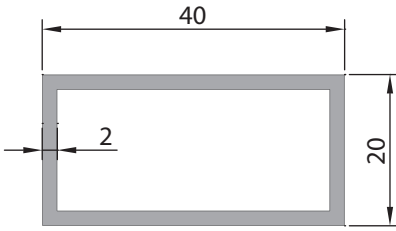

 **ALFORE**[®]

KUTU
PROFİLLERİ

**2280**

Ağırlık (Kg/mt.)
0,217 Kg/mt.

**607**

Ağırlık (Kg/mt.)
0,354 Kg/mt.

**414**

Ağırlık (Kg/mt.)
0,607 Kg/mt.

**344**

Ağırlık (Kg/mt.)
0,345 Kg/mt.

**1493**

Ağırlık (Kg/mt.)
0,391 Kg/mt.

**637**

Ağırlık (Kg/mt.)
0,545 Kg/mt.

**640**Ağırlık (Kg/mt.)
0,952 Kg/mt.**639**Ağırlık (Kg/mt.)
0,626 Kg/mt.**642**Ağırlık (Kg/mt.)
0,789 Kg/mt.**293**Ağırlık (Kg/mt.)
0,555 Kg/mt.**627**Ağırlık (Kg/mt.)
0,374 Kg/mt.**426**Ağırlık (Kg/mt.)
0,464 Kg/mt.

ÖZEL KUTU PROFİLLER / CUSTOM TUBE PROFILES

Profile Kodu Profil Nr.	A (mm.)	B (mm.)	C (mm.)	(Kg./mt)
0016	28,5	28,5	-----	2,202
438	30	18	3	0,678
655	38,1	38,1	3,18	1,202
3705	52	33	3	1,285
654	76,2	25,4	3,18	1,640
437	90	40	4	2,645
666	101,6	25,4	3	1,968
651	101,6	50,8	6,35	4,808
664	101,6	76,2	3,18	2,950
665	152,4	25,4	3	2,974
677	152,4	38,1	3,18	3,170
652	203,2	50,8	6,35	8,306