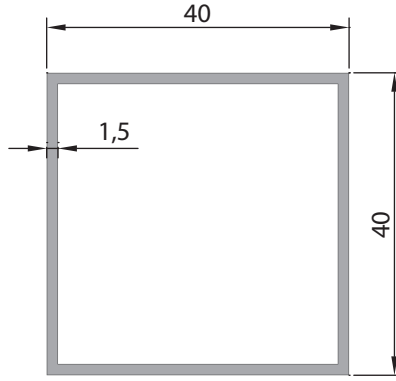

0007

Ağırlık (Kg/mt.)
0,626 Kg/mt.