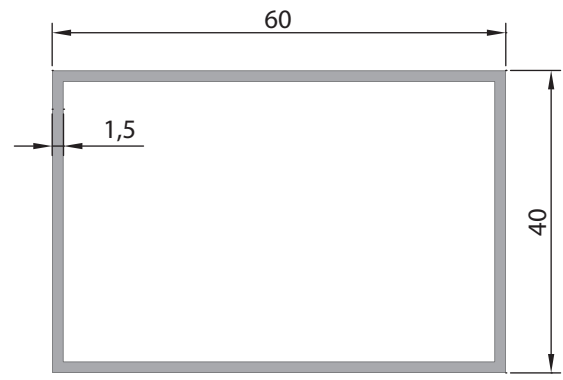

619

Ağırlık (Kg/mt.)
0,789 Kg/mt.