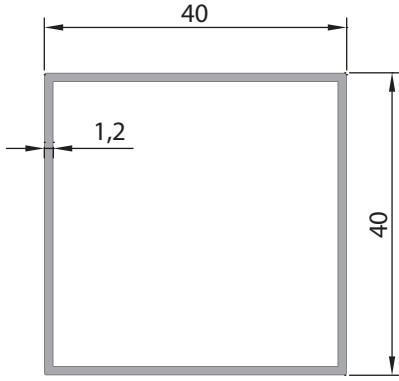

427

Ağırlık (Kg/mt.)
0,505 Kg/mt.