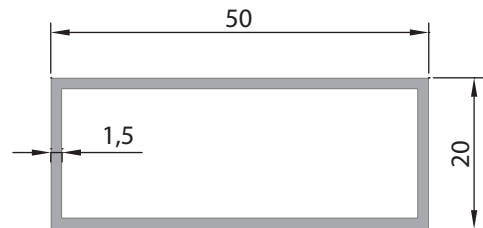

 **ALFORE**[®]

KUTU
PROFİLLERİ

**2280**

Ağırlık (Kg/mt.)
0,217 Kg/mt.

**607**

Ağırlık (Kg/mt.)
0,354 Kg/mt.

**414**

Ağırlık (Kg/mt.)
0,607 Kg/mt.

**344**

Ağırlık (Kg/mt.)
0,345 Kg/mt.

**1493**

Ağırlık (Kg/mt.)
0,391 Kg/mt.

**637**

Ağırlık (Kg/mt.)
0,545 Kg/mt.

**640**Ağırlık (Kg/mt.)
0,952 Kg/mt.**639**Ağırlık (Kg/mt.)
0,626 Kg/mt.**642**Ağırlık (Kg/mt.)
0,789 Kg/mt.**293**Ağırlık (Kg/mt.)
0,555 Kg/mt.**627**Ağırlık (Kg/mt.)
0,374 Kg/mt.**426**Ağırlık (Kg/mt.)
0,464 Kg/mt.

ÖZEL KUTU PROFİLLER / CUSTOM TUBE PROFILES

Profile Kodu Profil Nr.	A (mm.)	B (mm.)	C (mm.)	(Kg./mt)
0016	28,5	28,5	-----	2,202
438	30	18	3	0,678
655	38,1	38,1	3,18	1,202
3705	52	33	3	1,285
654	76,2	25,4	3,18	1,640
437	90	40	4	2,645
666	101,6	25,4	3	1,968
651	101,6	50,8	6,35	4,808
664	101,6	76,2	3,18	2,950
665	152,4	25,4	3	2,974
677	152,4	38,1	3,18	3,170
652	203,2	50,8	6,35	8,306