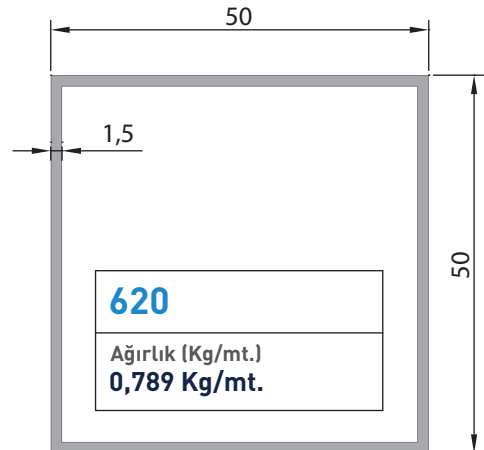

 **ALFORE**[®]

KUTU
PROFİLLERİ

**2280**

Ağırlık (Kg/mt.)
0,217 Kg/mt.

**607**

Ağırlık (Kg/mt.)
0,354 Kg/mt.

**414**

Ağırlık (Kg/mt.)
0,607 Kg/mt.

**344**

Ağırlık (Kg/mt.)
0,345 Kg/mt.

**1493**

Ağırlık (Kg/mt.)
0,391 Kg/mt.

**637**

Ağırlık (Kg/mt.)
0,545 Kg/mt.

**640**Ağırlık (Kg/mt.)
0,952 Kg/mt.**639**Ağırlık (Kg/mt.)
0,626 Kg/mt.**642**Ağırlık (Kg/mt.)
0,789 Kg/mt.**293**Ağırlık (Kg/mt.)
0,555 Kg/mt.**627**Ağırlık (Kg/mt.)
0,374 Kg/mt.**426**Ağırlık (Kg/mt.)
0,464 Kg/mt.

**621**Ağırlık (Kg/mt.)
0,505 Kg/mt.**2279**Ağırlık (Kg/mt.)
0,564 Kg/mt.**2278**Ağırlık (Kg/mt.)
0,846 Kg/mt.**115**Ağırlık (Kg/mt.)
0,828 Kg/mt.

**427**Ağırlık (Kg/mt.)
0,505 Kg/mt.**0007**Ağırlık (Kg/mt.)
0,626 Kg/mt.**428**Ağırlık (Kg/mt.)
0,824 Kg/mt.**668**Ağırlık (Kg/mt.)
0,477 Kg/mt.**619**Ağırlık (Kg/mt.)
0,789 Kg/mt.**641**Ağırlık (Kg/mt.)
0,708 Kg/mt.**620**Ağırlık (Kg/mt.)
0,789 Kg/mt.

ÖZEL KUTU PROFİLLER / CUSTOM TUBE PROFILES

Profile Kodu Profil Nr.	A (mm.)	B (mm.)	C (mm.)	(Kg./mt)
0016	28,5	28,5	-----	2,202
438	30	18	3	0,678
655	38,1	38,1	3,18	1,202
3705	52	33	3	1,285
654	76,2	25,4	3,18	1,640
437	90	40	4	2,645
666	101,6	25,4	3	1,968
651	101,6	50,8	6,35	4,808
664	101,6	76,2	3,18	2,950
665	152,4	25,4	3	2,974
677	152,4	38,1	3,18	3,170
652	203,2	50,8	6,35	8,306