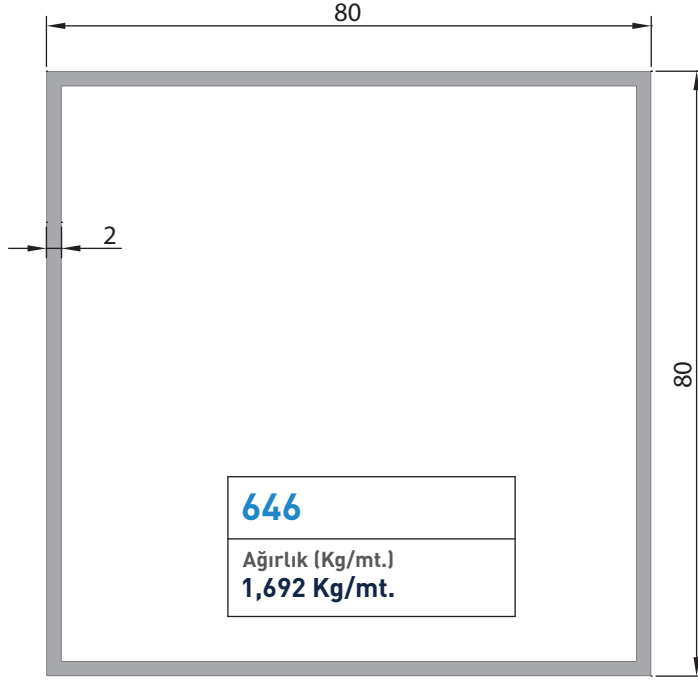

 **ALFORE**[®]

KUTU
PROFİLLERİ

**2280**

Ağırlık (Kg/mt.)
0,217 Kg/mt.

**607**

Ağırlık (Kg/mt.)
0,354 Kg/mt.

**414**

Ağırlık (Kg/mt.)
0,607 Kg/mt.

**344**

Ağırlık (Kg/mt.)
0,345 Kg/mt.

**1493**

Ağırlık (Kg/mt.)
0,391 Kg/mt.

**637**

Ağırlık (Kg/mt.)
0,545 Kg/mt.

**640**Ağırlık (Kg/mt.)
0,952 Kg/mt.**639**Ağırlık (Kg/mt.)
0,626 Kg/mt.**642**Ağırlık (Kg/mt.)
0,789 Kg/mt.**293**Ağırlık (Kg/mt.)
0,555 Kg/mt.**627**Ağırlık (Kg/mt.)
0,374 Kg/mt.**426**Ağırlık (Kg/mt.)
0,464 Kg/mt.

**621**Ağırlık (Kg/mt.)
0,505 Kg/mt.**2279**Ağırlık (Kg/mt.)
0,564 Kg/mt.**2278**Ağırlık (Kg/mt.)
0,846 Kg/mt.**115**Ağırlık (Kg/mt.)
0,828 Kg/mt.

**427**Ağırlık (Kg/mt.)
0,505 Kg/mt.**0007**Ağırlık (Kg/mt.)
0,626 Kg/mt.**428**Ağırlık (Kg/mt.)
0,824 Kg/mt.**668**Ağırlık (Kg/mt.)
0,477 Kg/mt.**619**Ağırlık (Kg/mt.)
0,789 Kg/mt.**641**Ağırlık (Kg/mt.)
0,708 Kg/mt.**620**Ağırlık (Kg/mt.)
0,789 Kg/mt.

ÖZEL KUTU PROFİLLER / CUSTOM TUBE PROFILES

Profile Kodu Profil Nr.	A (mm.)	B (mm.)	C (mm.)	(Kg./mt)
0016	28,5	28,5	-----	2,202
438	30	18	3	0,678
655	38,1	38,1	3,18	1,202
3705	52	33	3	1,285
654	76,2	25,4	3,18	1,640
437	90	40	4	2,645
666	101,6	25,4	3	1,968
651	101,6	50,8	6,35	4,808
664	101,6	76,2	3,18	2,950
665	152,4	25,4	3	2,974
677	152,4	38,1	3,18	3,170
652	203,2	50,8	6,35	8,306