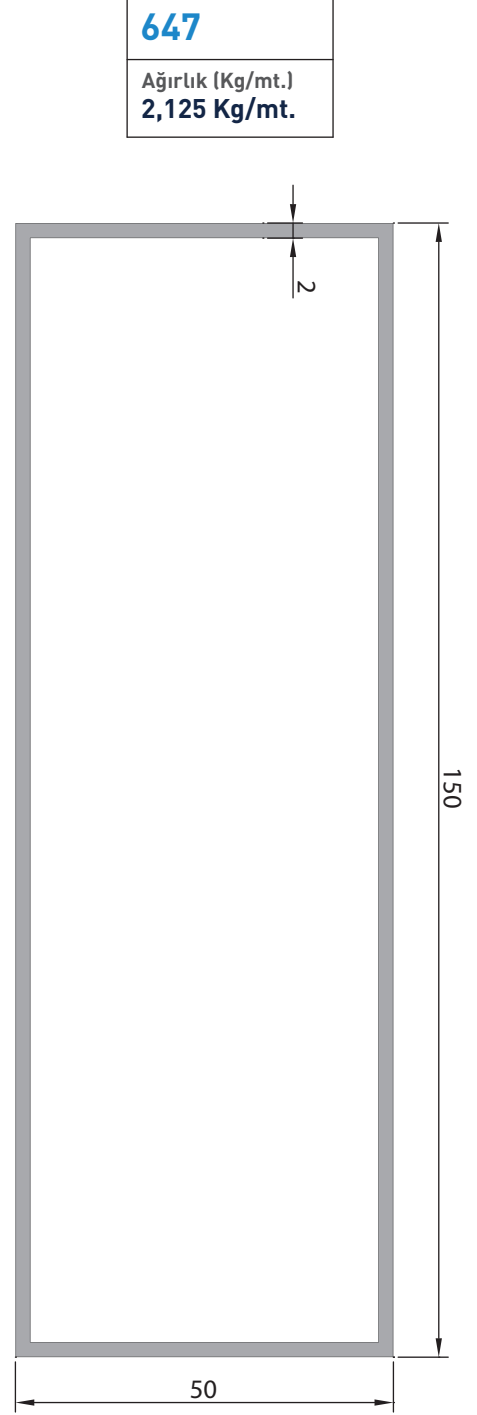

 **ALFORE**[®]

KUTU
PROFİLLERİ

**2280**

Ağırlık (Kg/mt.)
0,217 Kg/mt.

**607**

Ağırlık (Kg/mt.)
0,354 Kg/mt.

**414**

Ağırlık (Kg/mt.)
0,607 Kg/mt.

**344**

Ağırlık (Kg/mt.)
0,345 Kg/mt.

**1493**

Ağırlık (Kg/mt.)
0,391 Kg/mt.

**637**

Ağırlık (Kg/mt.)
0,545 Kg/mt.

**640**Ağırlık (Kg/mt.)
0,952 Kg/mt.**639**Ağırlık (Kg/mt.)
0,626 Kg/mt.**642**Ağırlık (Kg/mt.)
0,789 Kg/mt.**293**Ağırlık (Kg/mt.)
0,555 Kg/mt.**627**Ağırlık (Kg/mt.)
0,374 Kg/mt.**426**Ağırlık (Kg/mt.)
0,464 Kg/mt.

**621**Ağırlık (Kg/mt.)
0,505 Kg/mt.**2279**Ağırlık (Kg/mt.)
0,564 Kg/mt.**2278**Ağırlık (Kg/mt.)
0,846 Kg/mt.**115**Ağırlık (Kg/mt.)
0,828 Kg/mt.

**427**Ağırlık (Kg/mt.)
0,505 Kg/mt.**0007**Ağırlık (Kg/mt.)
0,626 Kg/mt.**428**Ağırlık (Kg/mt.)
0,824 Kg/mt.**668**Ağırlık (Kg/mt.)
0,477 Kg/mt.**619**Ağırlık (Kg/mt.)
0,789 Kg/mt.**641**Ağırlık (Kg/mt.)
0,708 Kg/mt.**620**Ağırlık (Kg/mt.)
0,789 Kg/mt.

ÖZEL KUTU PROFİLLER / CUSTOM TUBE PROFILES

Profile Kodu Profil Nr.	A (mm.)	B (mm.)	C (mm.)	(Kg./mt)
0016	28,5	28,5	-----	2,202
438	30	18	3	0,678
655	38,1	38,1	3,18	1,202
3705	52	33	3	1,285
654	76,2	25,4	3,18	1,640
437	90	40	4	2,645
666	101,6	25,4	3	1,968
651	101,6	50,8	6,35	4,808
664	101,6	76,2	3,18	2,950
665	152,4	25,4	3	2,974
677	152,4	38,1	3,18	3,170
652	203,2	50,8	6,35	8,306