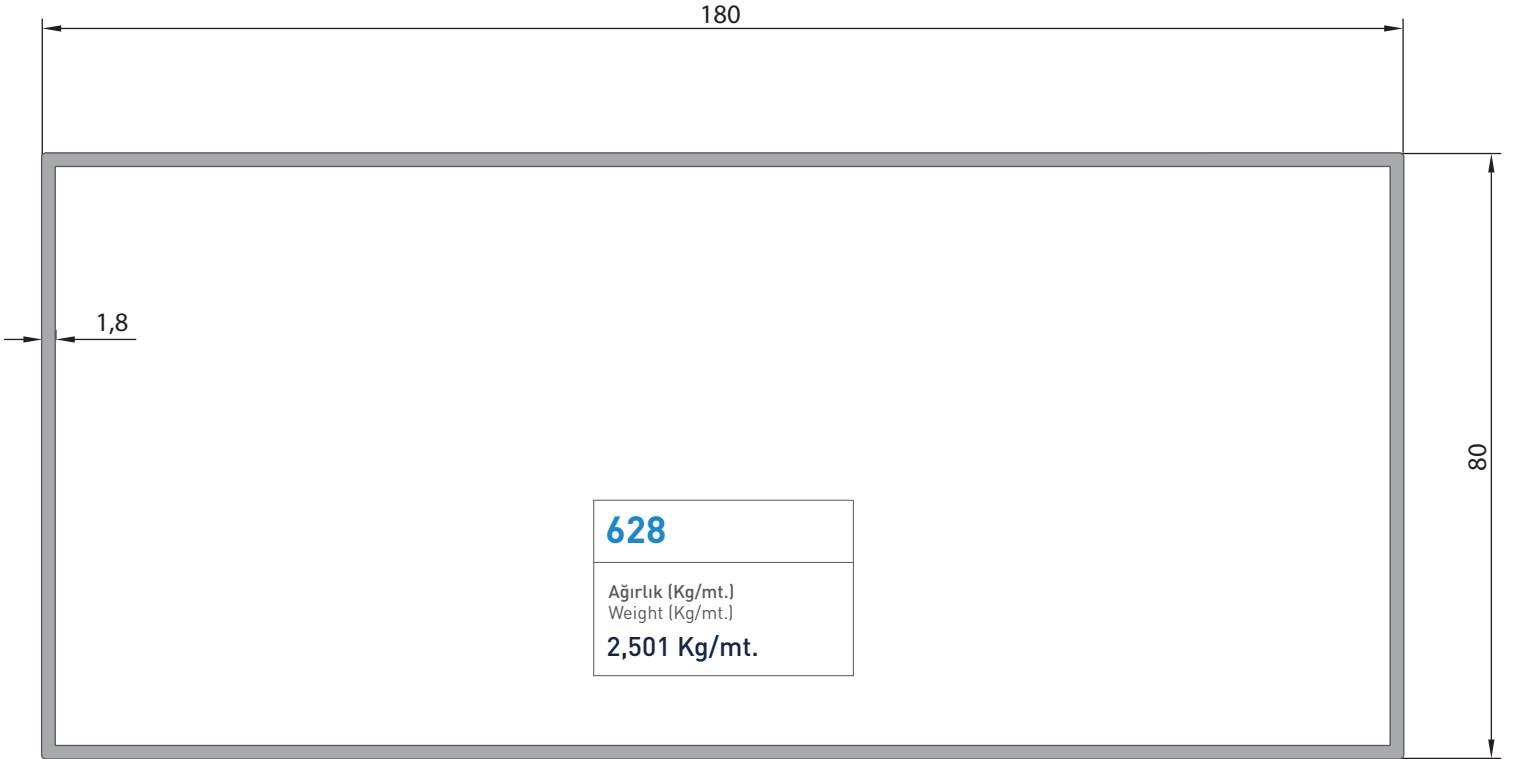

 **ALFORE**[®]

KUTU
PROFİLLERİ

**2280**

Ağırlık (Kg/mt.)
0,217 Kg/mt.

**607**

Ağırlık (Kg/mt.)
0,354 Kg/mt.

**414**

Ağırlık (Kg/mt.)
0,607 Kg/mt.

**344**

Ağırlık (Kg/mt.)
0,345 Kg/mt.

**1493**

Ağırlık (Kg/mt.)
0,391 Kg/mt.

**637**

Ağırlık (Kg/mt.)
0,545 Kg/mt.

**640**Ağırlık (Kg/mt.)
0,952 Kg/mt.**639**Ağırlık (Kg/mt.)
0,626 Kg/mt.**642**Ağırlık (Kg/mt.)
0,789 Kg/mt.**293**Ağırlık (Kg/mt.)
0,555 Kg/mt.**627**Ağırlık (Kg/mt.)
0,374 Kg/mt.**426**Ağırlık (Kg/mt.)
0,464 Kg/mt.

**621**Ağırlık (Kg/mt.)
0,505 Kg/mt.**2279**Ağırlık (Kg/mt.)
0,564 Kg/mt.**2278**Ağırlık (Kg/mt.)
0,846 Kg/mt.**115**Ağırlık (Kg/mt.)
0,828 Kg/mt.

**427**Ağırlık (Kg/mt.)
0,505 Kg/mt.**0007**Ağırlık (Kg/mt.)
0,626 Kg/mt.**428**Ağırlık (Kg/mt.)
0,824 Kg/mt.**668**Ağırlık (Kg/mt.)
0,477 Kg/mt.**619**Ağırlık (Kg/mt.)
0,789 Kg/mt.**641**Ağırlık (Kg/mt.)
0,708 Kg/mt.**620**Ağırlık (Kg/mt.)
0,789 Kg/mt.

ÖZEL KUTU PROFİLLER / CUSTOM TUBE PROFILES

Profile Kodu Profil Nr.	A (mm.)	B (mm.)	C (mm.)	(Kg./mt)
0016	28,5	28,5	-----	2,202
438	30	18	3	0,678
655	38,1	38,1	3,18	1,202
3705	52	33	3	1,285
654	76,2	25,4	3,18	1,640
437	90	40	4	2,645
666	101,6	25,4	3	1,968
651	101,6	50,8	6,35	4,808
664	101,6	76,2	3,18	2,950
665	152,4	25,4	3	2,974
677	152,4	38,1	3,18	3,170
652	203,2	50,8	6,35	8,306