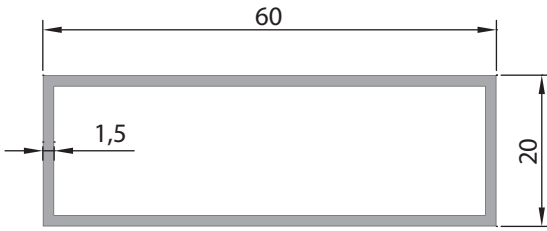

**344**

Ağırlık (Kg/mt.)
0,345 Kg/mt.

**1493**

Ağırlık (Kg/mt.)
0,391 Kg/mt.

**637**

Ağırlık (Kg/mt.)
0,545 Kg/mt.

**640**Ağırlık (Kg/mt.)
0,952 Kg/mt.**639**Ağırlık (Kg/mt.)
0,626 Kg/mt.**642**Ağırlık (Kg/mt.)
0,789 Kg/mt.**293**Ağırlık (Kg/mt.)
0,555 Kg/mt.**627**Ağırlık (Kg/mt.)
0,374 Kg/mt.**426**Ağırlık (Kg/mt.)
0,464 Kg/mt.

ÖZEL KUTU PROFİLLER / CUSTOM TUBE PROFILES

Profile Kodu Profil Nr.	A (mm.)	B (mm.)	C (mm.)	(Kg./mt)
0016	28,5	28,5	-----	2,202
438	30	18	3	0,678
655	38,1	38,1	3,18	1,202
3705	52	33	3	1,285
654	76,2	25,4	3,18	1,640
437	90	40	4	2,645
666	101,6	25,4	3	1,968
651	101,6	50,8	6,35	4,808
664	101,6	76,2	3,18	2,950
665	152,4	25,4	3	2,974
677	152,4	38,1	3,18	3,170
652	203,2	50,8	6,35	8,306