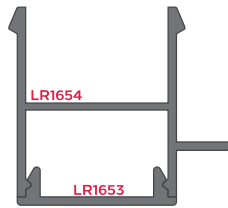

LEDSİZ KULLANIM
WITHOUT LED