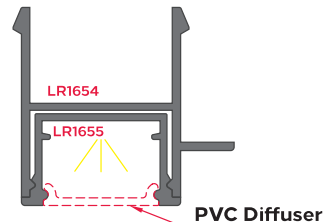

LEDLİ KULLANIM
WITH LED

ILR1600 DUVAR-TAVAN KAPLAMA SİSTEMİ
WALL-CEILING COVERING SYSTEM

www.beymetal.com.tr