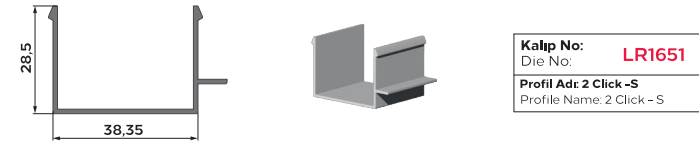

**Genel Profil Listesi**  
Public Profile List

★ **Özel ölçü için iletişime geçiniz.**  
For special measurements,  
please contact us.

**LED L(Uzunluk);** 500 mm  
1000 mm  
1500 mm

DESIGNED by  
**LINEA ROSSA®**