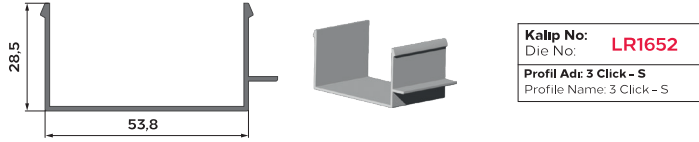

**Genel Profil Listesi**  
Public Profile List

★ **Özel ölçü için iletişime geçiniz.**  
For special measurements,  
please contact us.

**LED L(Uzunluk);** 500 mm  
1000 mm  
1500 mm

DESIGNED by  
**LINEA ROSSA®**