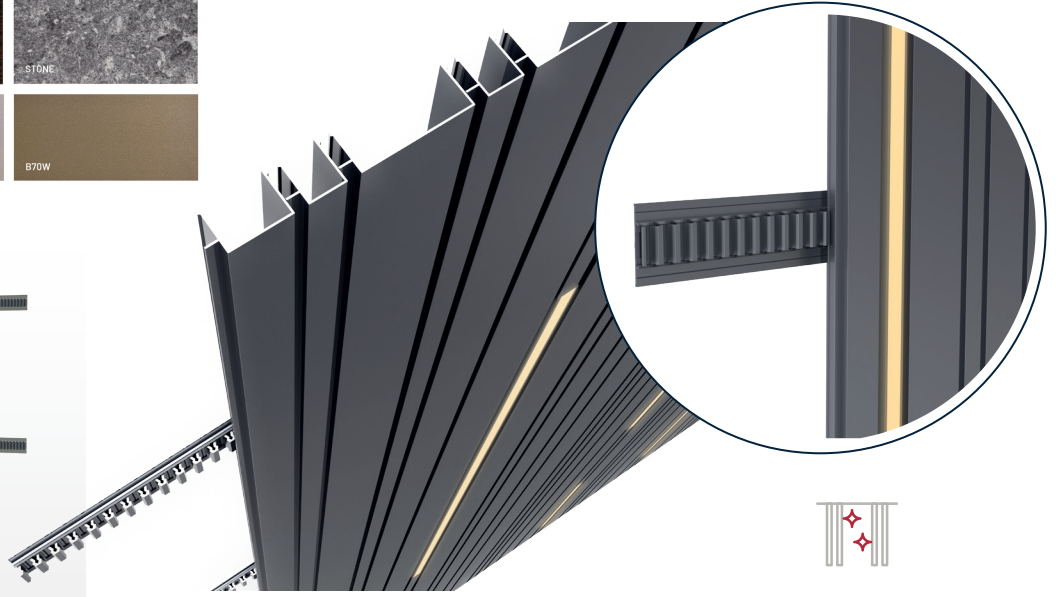

**Genel Profil Listesi**  
Public Profile List

★ **Özel ölçü için iletişime geçiniz.**  
For special measurements,  
please contact us.

**LED L(Uzunluk);** 500 mm  
1000 mm  
1500 mm

DESIGNED by  
**LINEA ROSSA®**

**DUVAR-TAVAN KAPLAMA SİSTEMİ**  
WALL-CEILING COVERING SYSTEM

**ILR1600**

**SIMPLE SOLUTIONS**  
EXTERIOR & INTERIOR DESIGN

Aluminum  
**AI**  
%100

**UYGULAMA ÖZELLİKLERİ**

AYDINLATMA İMKANI	✓
BINAYA ÖZEL ÇÖZÜMLER	✓
MİMARİ TRENDLERE YÖN VEREN, MODERN ESTETİK TASARIM	✓

**APPLICATION FEATURES**

LIGHTING POSSIBILITY	✓
BUILDING-SPECIFIC SOLUTIONS	✓
MODERN AESTHETIC DESIGN THAT LEADS ARCHITECTURAL TRENDS	✓

Sınırsız renk seçenekleri,  
**LED aydınlatma** seçenekleriyle birleştirildi