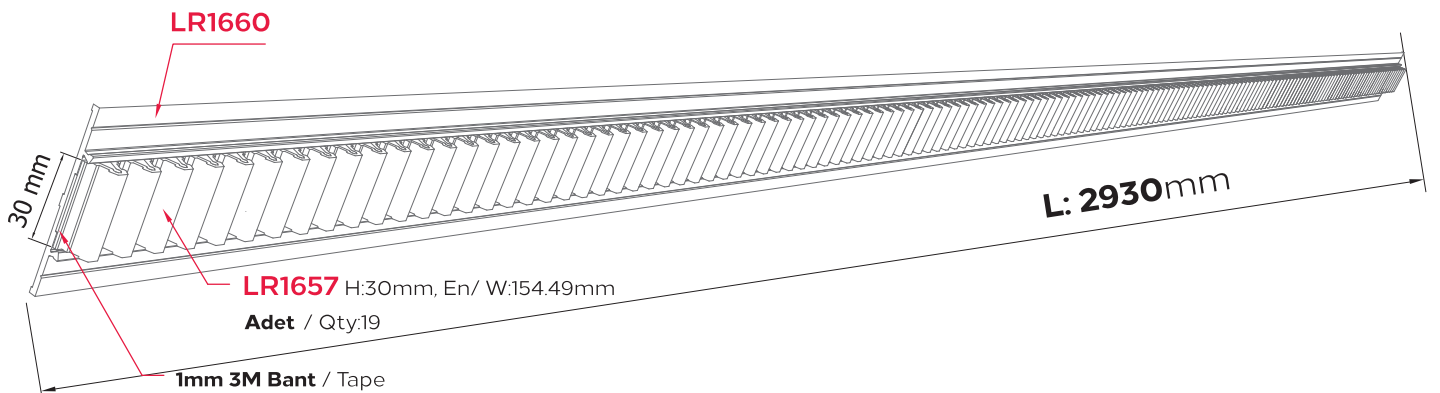

**Genel Profil Listesi**  
Public Profile List

★ **Özel ölçü için iletişime geçiniz.**  
For special measurements,  
please contact us.

**LED L(Uzunluk);** 500 mm  
1000 mm  
1500 mm

DESIGNED by  
**LINEA ROSSA®**

**DUVAR-TAVAN KAPLAMA SİSTEMİ**  
WALL-CEILING COVERING SYSTEM

**ILR1600**

**SIMPLE SOLUTIONS**  
EXTERIOR & INTERIOR DESIGN

Aluminum  
**AI**  
%100

**UYGULAMA ÖZELLİKLERİ**

AYDINLATMA İMKANI	✓
BINAYA ÖZEL ÇÖZÜMLER	✓
MİMARİ TRENDLERE YÖN VEREN, MODERN ESTETİK TASARIM	✓