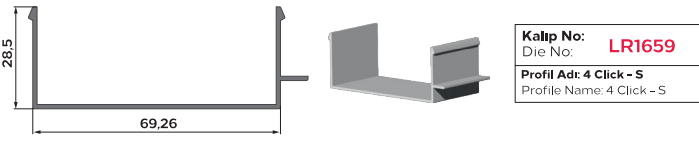

**Genel Profil Listesi**  
Public Profile List

★ **Özel ölçü için iletişime geçiniz.**  
For special measurements,  
please contact us.

**LED L(Uzunluk);** 500 mm  
1000 mm  
1500 mm

DESIGNED by  
**LINEA ROSSA®**