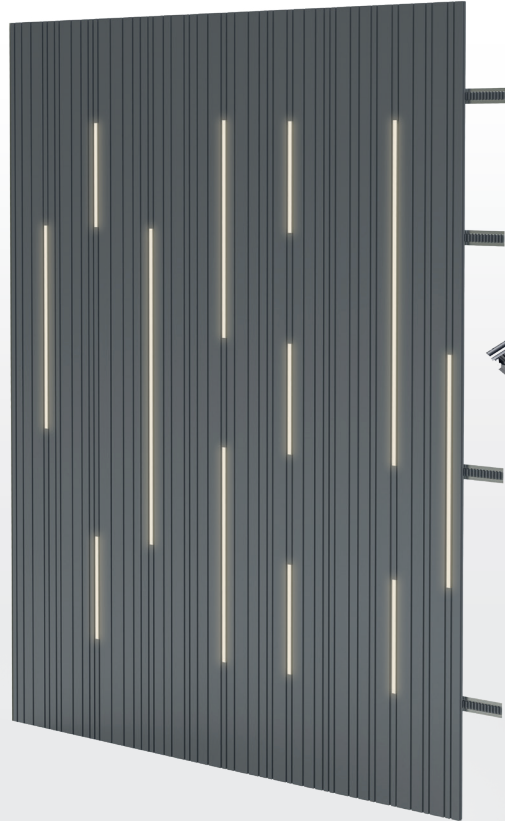

DESIGNED by
LINEA ROSSA®

DUVAR-TAVAN KAPLAMA SİSTEMİ
WALL-CEILING COVERING SYSTEM

ILR1600

SIMPLE SOLUTIONS
EXTERIOR & INTERIOR DESIGN

Aluminum
AI
%100

UYGULAMA ÖZELLİKLERİ

AYDINLATMA İMKANI	✓
BINAYA ÖZEL ÇÖZÜMLER	✓
MİMARİ TRENDLERE YÖN VEREN, MODERN ESTETİK TASARIM	✓

APPLICATION FEATURES

LIGHTING POSSIBILITY	✓
BUILDING-SPECIFIC SOLUTIONS	✓
MODERN AESTHETIC DESIGN THAT LEADS ARCHITECTURAL TRENDS	✓

Sınırsız renk seçenekleri,
LED aydınlatma seçenekleriyle birleştirildi

Unlimited color choices,
combined with **LED lighting** options

DEKORATİF KULLANIM
AYDINLATMA İMKANI

DECORATIVE USE
LIGHTING POSSIBILITY

ÜRETİM ve MONTAJ
KOLAYLIĞI

EASE OF PRODUCTION
& INSTALLATION

LEDSİZ KULLANIM
WITHOUT LED